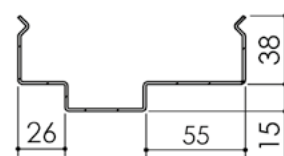

Plan PB-224-2V-A _ Ind5 : Huisserie métal - Pose banchée

Gamme Porte feu EI60 GD (SUPRAFEU GD feuillure centrale de 15).

Variante bas de porte

Détail de feuillure centrale de 15

Huisserie non isophonique

Cahier technique