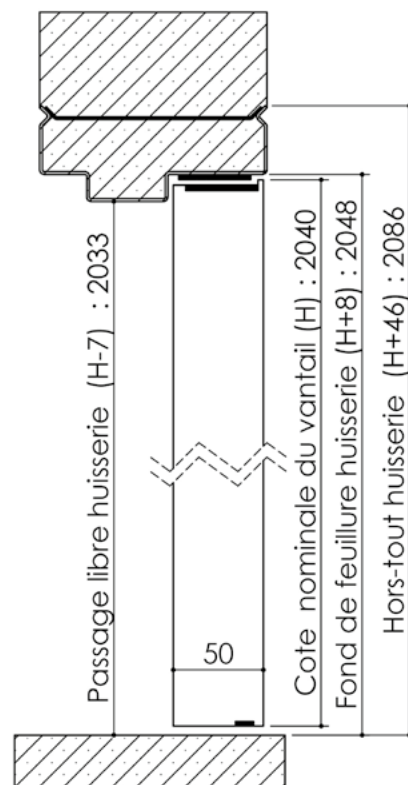

Plan PB-224-2V-A _ Ind5 : Huisserie métal - Pose banchée

Gamme Porte feu EI60 GD (SUPRAFEU GD feuillure centrale de 15).

Variante bas de porte

Détail de feuillure centrale de 15

Huisserie non isophonique

Cahier technique