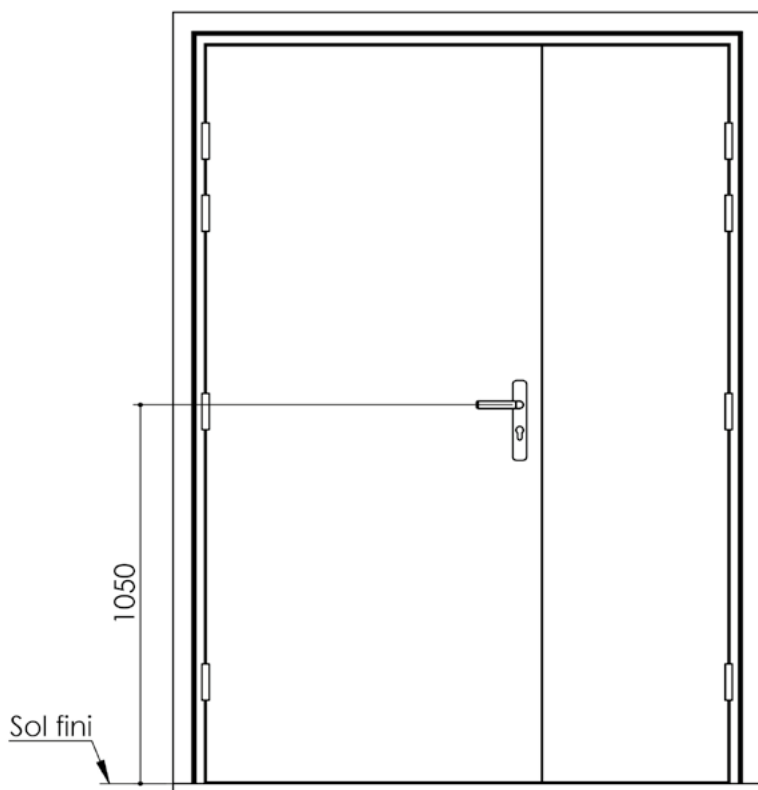

Plan PB-224-2V-A _ Ind5 : Huisserie métal - Pose banchée

Gamme Porte feu EI60 GD (SUPRAFEU GD feuillure centrale de 15).

Variante bas de porte

Détail de feuillure centrale de 15

Huisserie non isophonique

Cahier technique