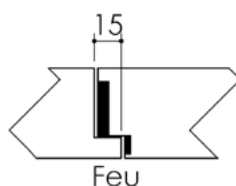

Plan PB-224-2V-A _ Ind5 : Huisserie métal - Pose banchée

Gamme Porte feu EI60 GD (SUPRAFEU GD feuillure centrale de 15).

Variante bas de porte

Détail de feuillure centrale de 15

Huisserie non isophonique

Cahier technique