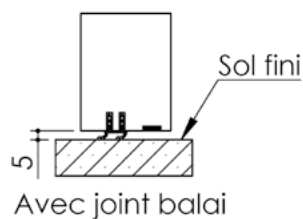

Plan PB-224-2V-A _ Ind5 : Huisserie métal - Pose banchée

Gamme Porte feu EI60 GD (SUPRAFEU GD feuillure centrale de 15).

Variante bas de porte

Détail de feuillure centrale de 15

Huisserie non isophonique

Cahier technique