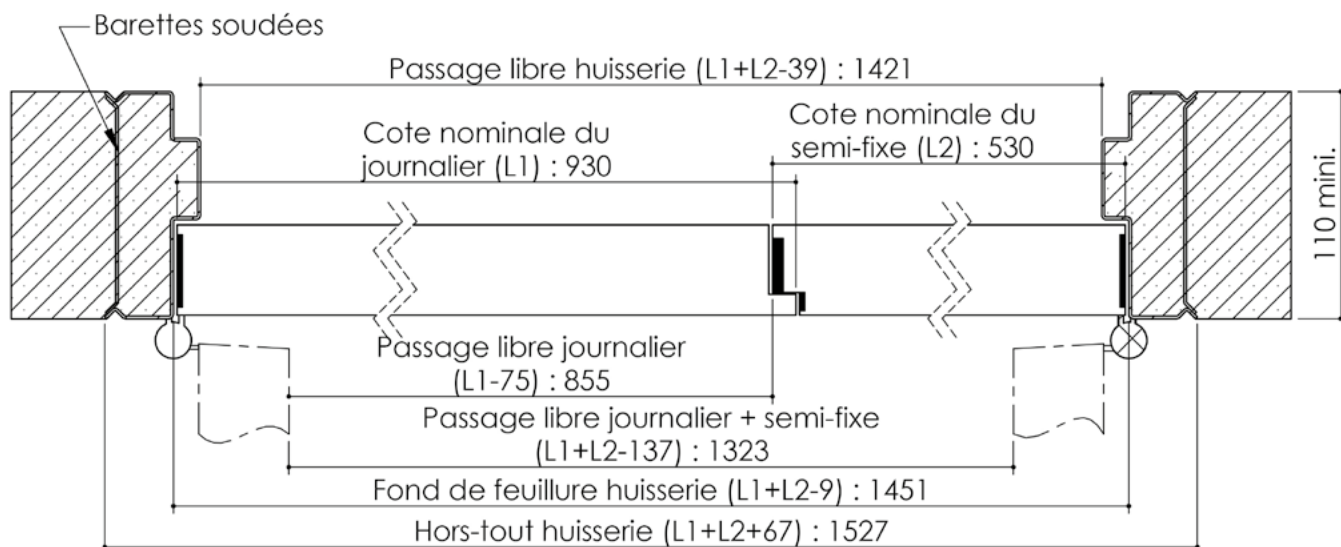

Plan PB-224-2V-A _ Ind5 : Huisserie métal - Pose banchée

Gamme Porte feu EI60 GD (SUPRAFEU GD feuillure centrale de 15).

Variante bas de porte

Détail de feuillure centrale de 15

Huisserie non isophonique

Cahier technique