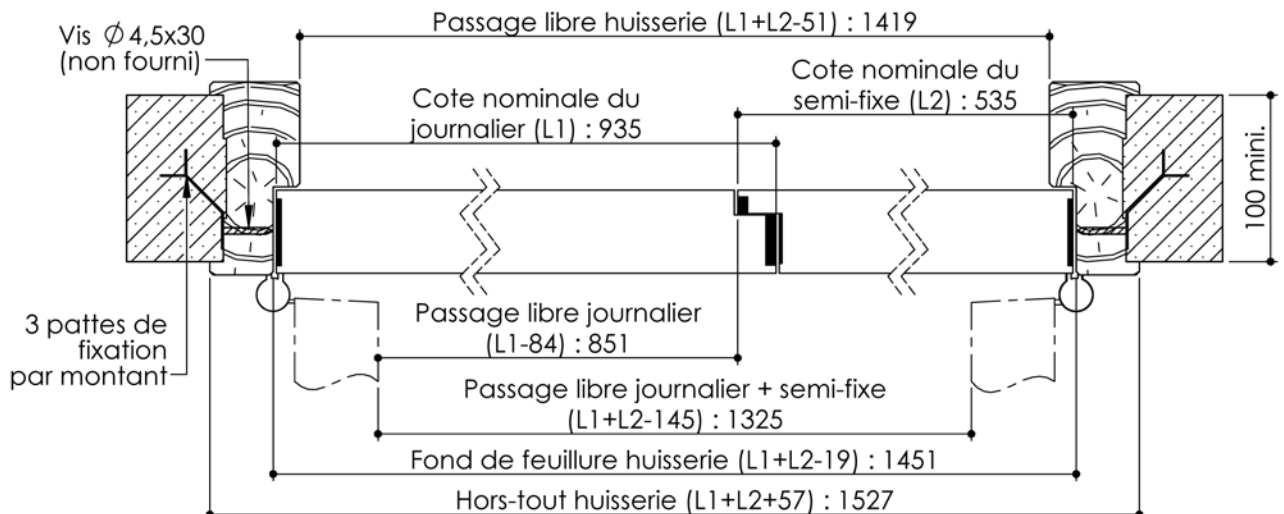

Plan PB-223-2V-B _ Ind7 : Huisserie bois - Pose scellée

Gamme Porte feu EI60 STD (SUPRAFEU EI60 feuillure centrale de 25).

 **Largeur standard en 2V : 935 + 535**

Variante bas de porte

Détail de feuillure centrale de 25

Huisserie non isophonique

PB-223-2V-B 01/07/2019

Plan non contractuel, Keyor se réserve le droit de modifier ce plan pour des raisons industrielles