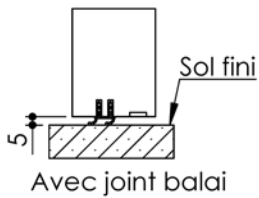

Plan PB-223-2V-B _ Ind7 : Huisserie bois - Pose scellée

Gamme Porte feu EI60 STD (SUPRAFEU EI60 feuillure centrale de 25).

 **Largeur standard en 2V : 935 + 535**

Variante bas de porte

Détail de feuillure centrale de 25