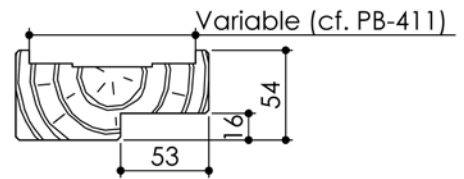

Huisserie non isophonique