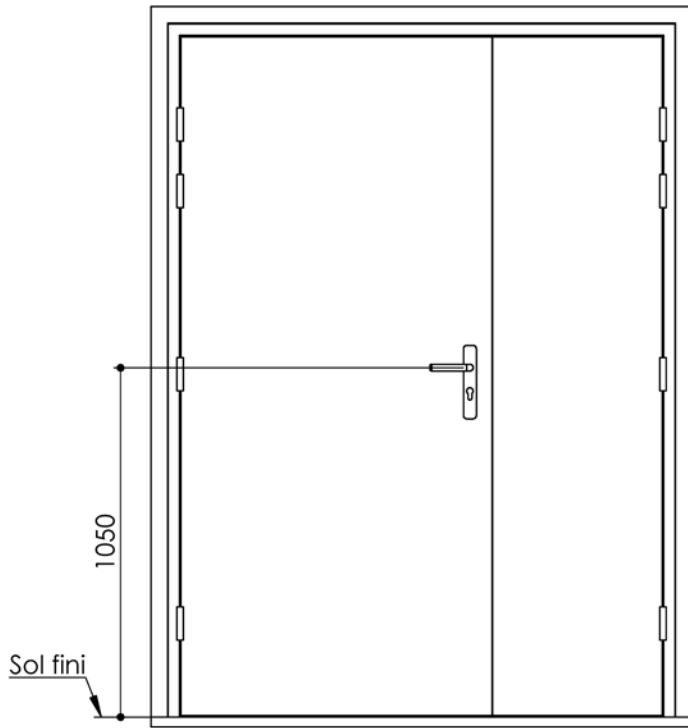

Plan PB-223-2V-B _ Ind7 : Huisserie bois - Pose scellée

Gamme Porte feu EI60 STD (SUPRAFEU EI60 feuillure centrale de 25).

 **Largeur standard en 2V : 935 + 535**

Variante bas de porte

Détail de feuillure centrale de 25

Huisserie non isophonique

PB-223-2V-B 01/07/2019

Plan non contractuel, Keyor se réserve le droit de modifier ce plan pour des raisons industrielles