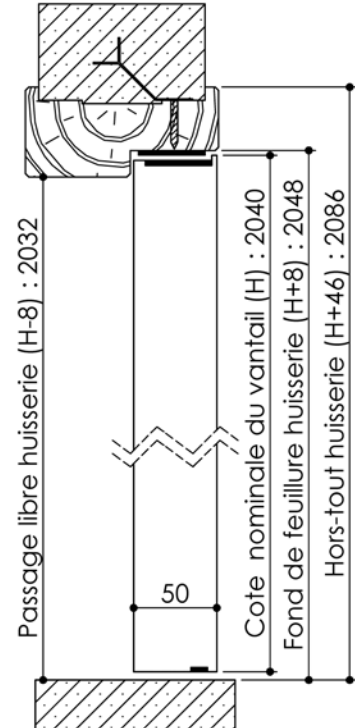

Plan PB-223-2V-B _ Ind7 : Huisserie bois - Pose scellée

Gamme Porte feu EI60 STD (SUPRAFEU EI60 feuillure centrale de 25).

 **Largeur standard en 2V : 935 + 535**

Variante bas de porte

Détail de feuillure centrale de 25

Huisserie non isophonique

PB-223-2V-B 01/07/2019

Plan non contractuel, Keyor se réserve le droit de modifier ce plan pour des raisons industrielles