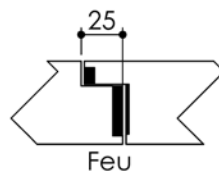

Plan PB-223-2V-B _ Ind7 : Huisserie bois - Pose scellée

Gamme Porte feu EI60 STD (SUPRAFEU EI60 feuillure centrale de 25).

 **Largeur standard en 2V : 935 + 535**

Variante bas de porte

Détail de feuillure centrale de 25