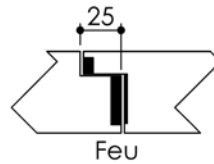

Plan PB-222-2V-B _ Ind5 : Huisserie métal - Pose scellée

Gamme Porte feu EI60 STD (SUPRAFEU EI60 feuillure centrale de 25).

Détail de feuillure centrale de 25

Variante bas de porte

Variantes huisserie

Huisserie non isophonique sans contrefeuillure

Huisserie non isophonique

Pattes soudées

PB-222-2V-B 01/07/2019

Plan non contractuel, Keyor se réserve le droit de modifier ce plan pour des raisons industrielles