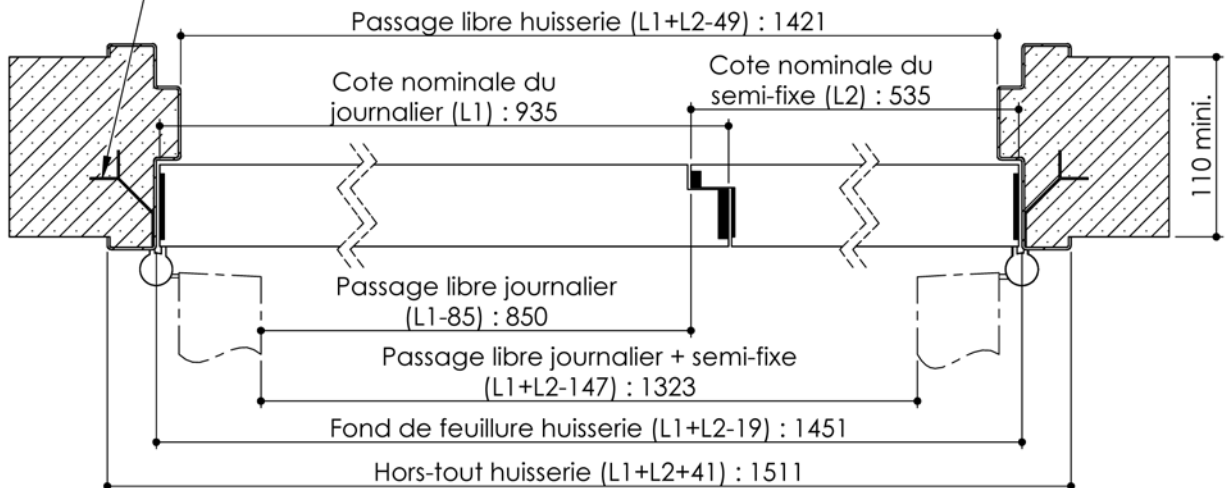

Plan PB-222-2V-B _ Ind5 : Huisserie métal - Pose scellée

Gamme Porte feu EI60 STD (SUPRAFEU EI60 feuillure centrale de 25).

Détail de feuillure centrale de 25

Variante bas de porte

Variantes huisserie

Huisserie non isophonique sans contrefeuillure

Huisserie non isophonique

Pattes soudées

PB-222-2V-B 01/07/2019

Plan non contractuel, Keyor se réserve le droit de modifier ce plan pour des raisons industrielles