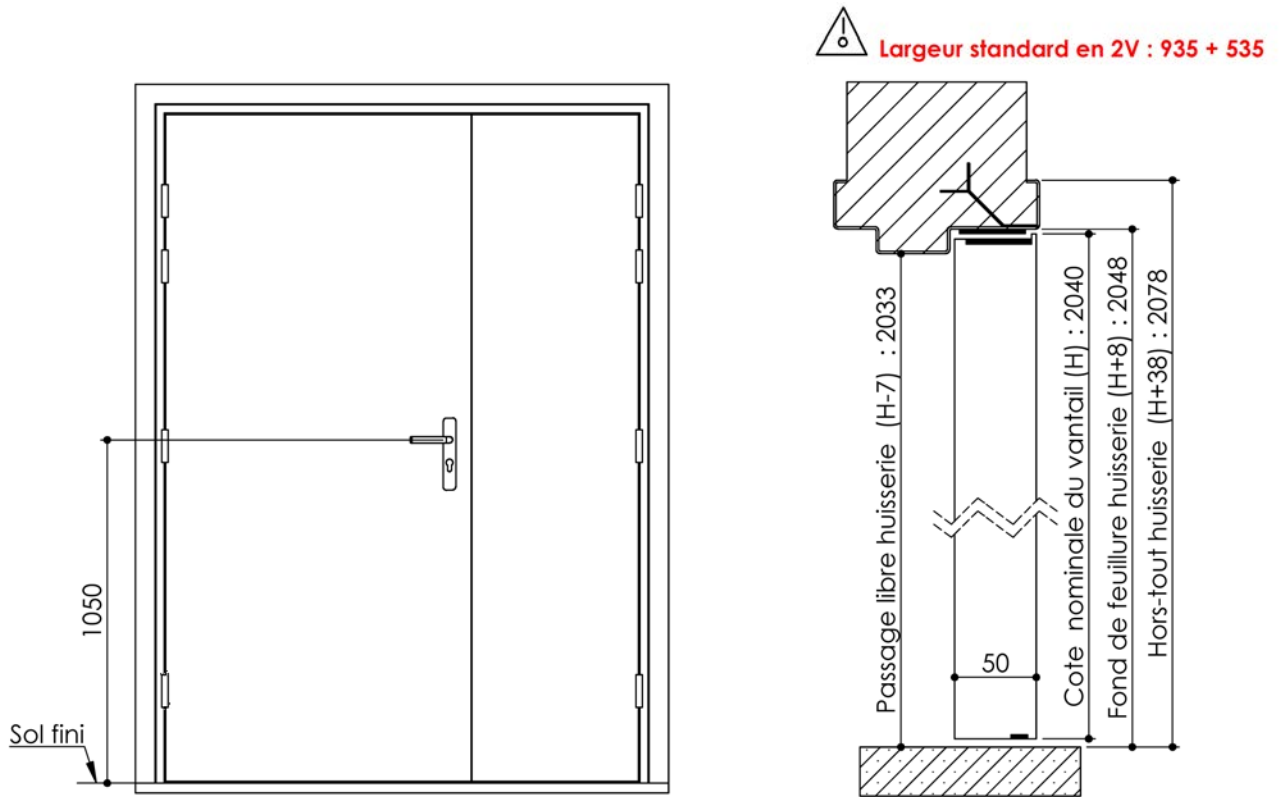

Plan PB-222-2V-B _ Ind5 : Huisserie métal - Pose scellée

Gamme Porte feu EI60 STD (SUPRAFEU EI60 feuillure centrale de 25).

Détail de feuillure centrale de 25

Variante bas de porte

Variantes huisserie

Huisserie non isophonique sans contrefeuillure

Huisserie non isophonique

Pattes soudées

PB-222-2V-B 01/07/2019

Plan non contractuel, Keyor se réserve le droit de modifier ce plan pour des raisons industrielles