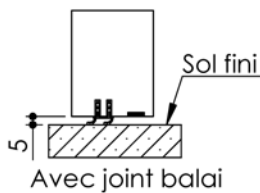

Plan PB-222-2V-B _ Ind5 : Huisserie métal - Pose scellée

Gamme Porte feu EI60 STD (SUPRAFEU EI60 feuillure centrale de 25).

Détail de feuillure centrale de 25

Variante bas de porte

Variantes huisserie

Huisserie non isophonique sans contrefeuillure

Huisserie non isophonique

Pattes soudées

PB-222-2V-B 01/07/2019

Plan non contractuel, Keyor se réserve le droit de modifier ce plan pour des raisons industrielles