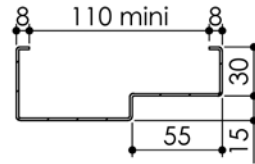

Plan PB-222-2V-B _ Ind5 : Huisserie métal - Pose scellée

Gamme Porte feu EI60 STD (SUPRAFEU EI60 feuillure centrale de 25).

Détail de feuillure centrale de 25

Variante bas de porte

Variantes huisserie

Huisserie non isophonique sans contrefeuillure

Huisserie non isophonique

Pattes soudées

PB-222-2V-B 01/07/2019

Plan non contractuel, Keyor se réserve le droit de modifier ce plan pour des raisons industrielles