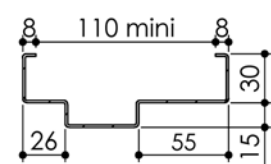

Plan PB-222-2V-B _ Ind5 : Huisserie métal - Pose scellée

Gamme Porte feu EI60 STD (SUPRAFEU EI60 feuillure centrale de 25).

Détail de feuillure centrale de 25

Variante bas de porte

Variantes huisserie

Huisserie non isophonique sans contrefeuillure

Huisserie non isophonique

Pattes soudées

PB-222-2V-B 01/07/2019

Plan non contractuel, Keyor se réserve le droit de modifier ce plan pour des raisons industrielles