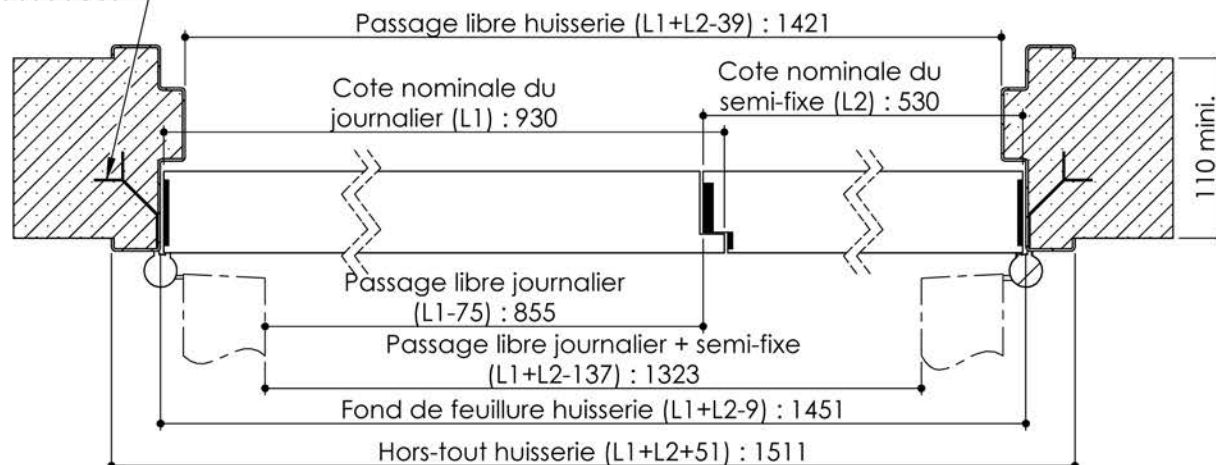

Plan PB-222-2V-A - Ind5 : Huisserie métal - Pose scellée

Gamme Porte feu EI60 GD (SUPRAFEU GD feuillure centrale de 15).

Détail de feuillure centrale de 15

Variante bas de porte

Avec joint balai

Variantes huisserie

Huisserie non isophonique sans contrefeuillure

Huisserie non isophonique

Pattes soudées

PB-222-2V-A 01/07/2019

Plan non contractuel, Keyor se réserve le droit de modifier ce plan pour des raisons industrielles