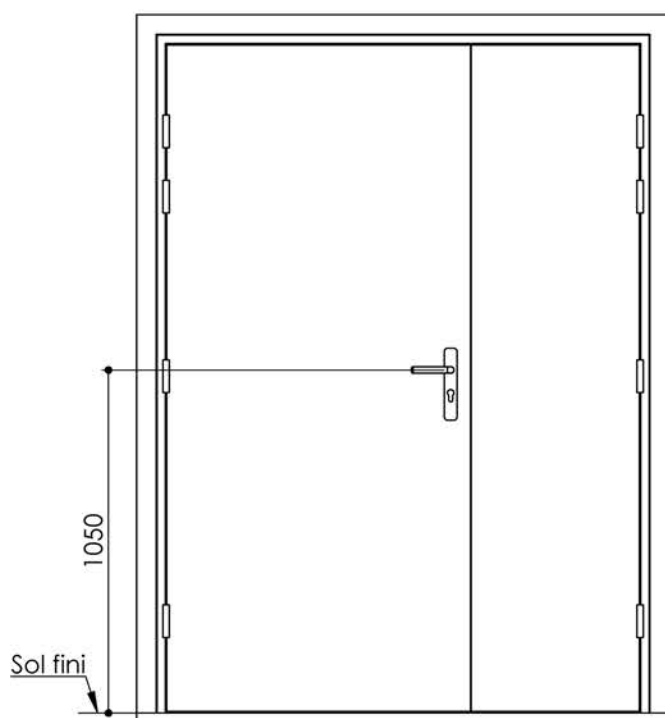

Plan PB-222-2V-A - Ind5 : Huisserie métal - Pose scellée

Gamme Porte feu EI60 GD (SUPRAFEU GD feuillure centrale de 15).

Détail de feuillure centrale de 15

Variante bas de porte

Avec joint balai

Variantes huisserie

Huisserie non isophonique sans contrefeuillure

Huisserie non isophonique

Pattes soudées

PB-222-2V-A 01/07/2019

Plan non contractuel, Keyor se réserve le droit de modifier ce plan pour des raisons industrielles