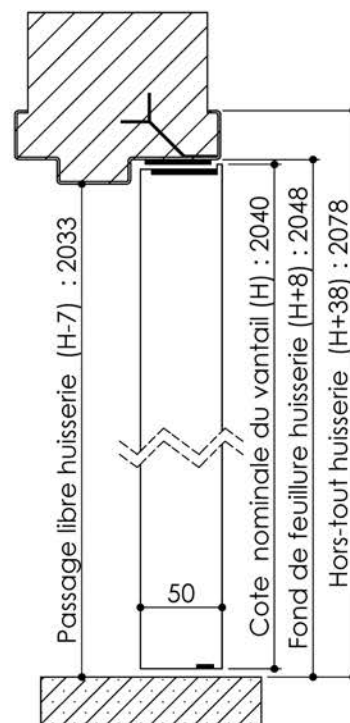

Plan PB-222-2V-A - Ind5 : Huisserie métal - Pose scellée

Gamme Porte feu EI60 GD (SUPRAFEU GD feuillure centrale de 15).

Détail de feuillure centrale de 15

Variante bas de porte

Avec joint balai

Variantes huisserie

Huisserie non isophonique sans contrefeuillure

Huisserie non isophonique

Pattes soudées

PB-222-2V-A 01/07/2019

Plan non contractuel, Keyor se réserve le droit de modifier ce plan pour des raisons industrielles