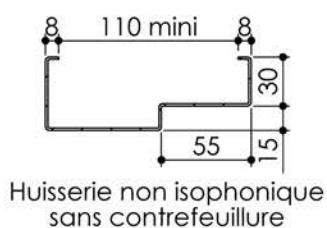

Plan PB-222-2V-A - Ind5 : Huisserie métal - Pose scellée

Gamme Porte feu EI60 GD (SUPRAFEU GD feuillure centrale de 15).

Détail de feuillure centrale de 15

Variante bas de porte

Avec joint balai

Variantes huisserie

Huisserie non isophonique sans contrefeuillure

Huisserie non isophonique

Pattes soudées

PB-222-2V-A 01/07/2019

Plan non contractuel, Keyor se réserve le droit de modifier ce plan pour des raisons industrielles