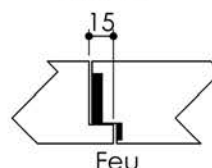

Plan PB-222-2V-A - Ind5 : Huisserie métal - Pose scellée

Gamme Porte feu EI60 GD (SUPRAFEU GD feuillure centrale de 15).

Détail de feuillure centrale de 15

Variante bas de porte

Avec joint balai

Variantes huisserie

Huisserie non isophonique sans contrefeuillure

Huisserie non isophonique

Pattes soudées

PB-222-2V-A 01/07/2019

Plan non contractuel, Keyor se réserve le droit de modifier ce plan pour des raisons industrielles