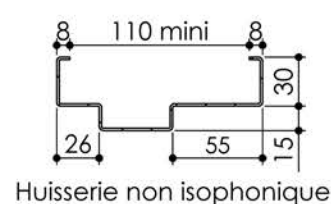

Plan PB-222-2V-A - Ind5 : Huisserie métal - Pose scellée

Gamme Porte feu EI60 GD (SUPRAFEU GD feuillure centrale de 15).

Détail de feuillure centrale de 15

Variante bas de porte

Avec joint balai

Variantes huisserie

Huisserie non isophonique sans contrefeuillure

Huisserie non isophonique

Pattes soudées

PB-222-2V-A 01/07/2019

Plan non contractuel, Keyor se réserve le droit de modifier ce plan pour des raisons industrielles