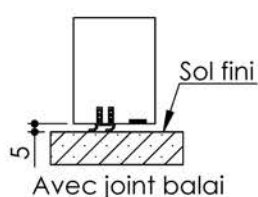

Plan PB-222-2V-A - Ind5 : Huisserie métal - Pose scellée

Gamme Porte feu EI60 GD (SUPRAFEU GD feuillure centrale de 15).

Détail de feuillure centrale de 15

Variante bas de porte

Avec joint balai

Variantes huisserie

Huisserie non isophonique sans contrefeuillure

Huisserie non isophonique

Pattes soudées

PB-222-2V-A 01/07/2019

Plan non contractuel, Keyor se réserve le droit de modifier ce plan pour des raisons industrielles