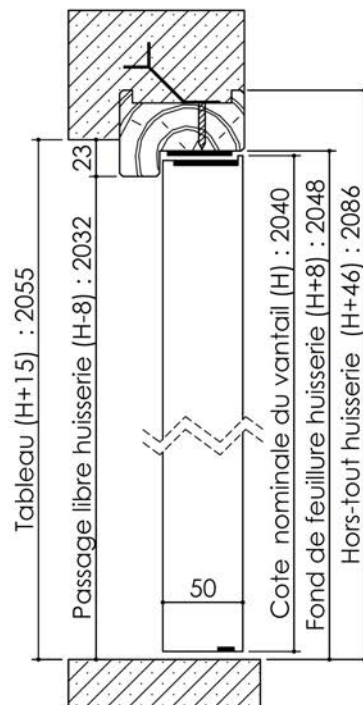

Plan PB-221-2V-A _ Ind6 : Bâti bois - Pose scellée

Gamme Porte feu EI60 GD (SUPRAFEU GD, feuillure centrale de 15).

Variante bas de porte

Détail de feuillure centrale de 15

Huisserie non isophonique

KEYOR

PB-221-2V-A 01/07/2019

Plan non contractuel, Keyor se réserve le droit de modifier ce plan pour des raisons industrielles