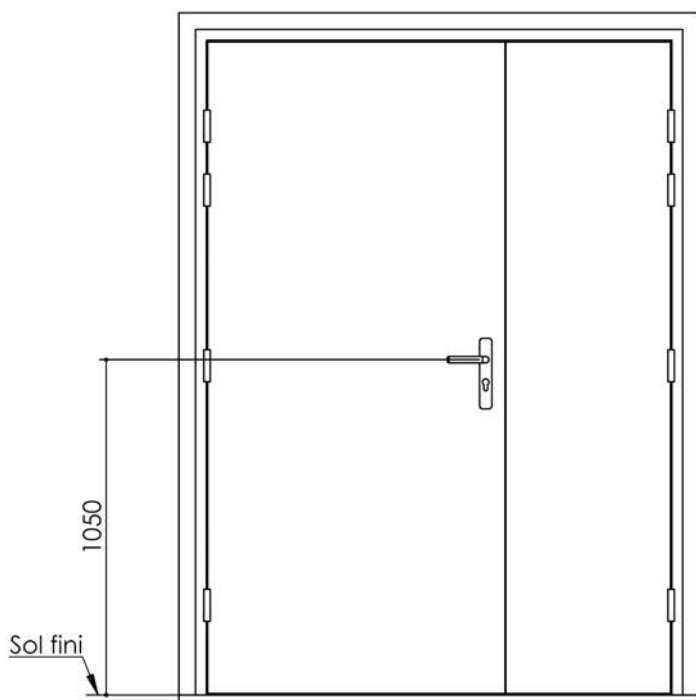

Plan PB-221-2V-A _ Ind6 : Bâti bois - Pose scellée

Gamme Porte feu EI60 GD (SUPRAFEU GD, feuillure centrale de 15).

Variante bas de porte

Détail de feuillure centrale de 15

Huisserie non isophonique

KEYOR

PB-221-2V-A 01/07/2019