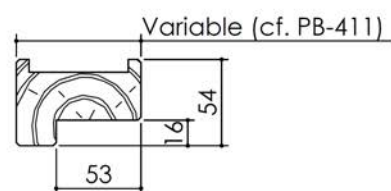

Plan PB-221-2V-A _ Ind6 : Bâti bois - Pose scellée

Gamme Porte feu EI60 GD (SUPRAFEU GD, feuillure centrale de 15).

Variante bas de porte

Détail de feuillure centrale de 15

Huisserie non isophonique

KEYOR

PB-221-2V-A 01/07/2019