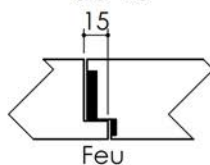

Plan PB-221-2V-A _ Ind6 : Bâti bois - Pose scellée

Gamme Porte feu EI60 GD (SUPRAFEU GD, feuillure centrale de 15).

Variante bas de porte

Détail de feuillure centrale de 15

Huisserie non isophonique

KEYOR

PB-221-2V-A 01/07/2019