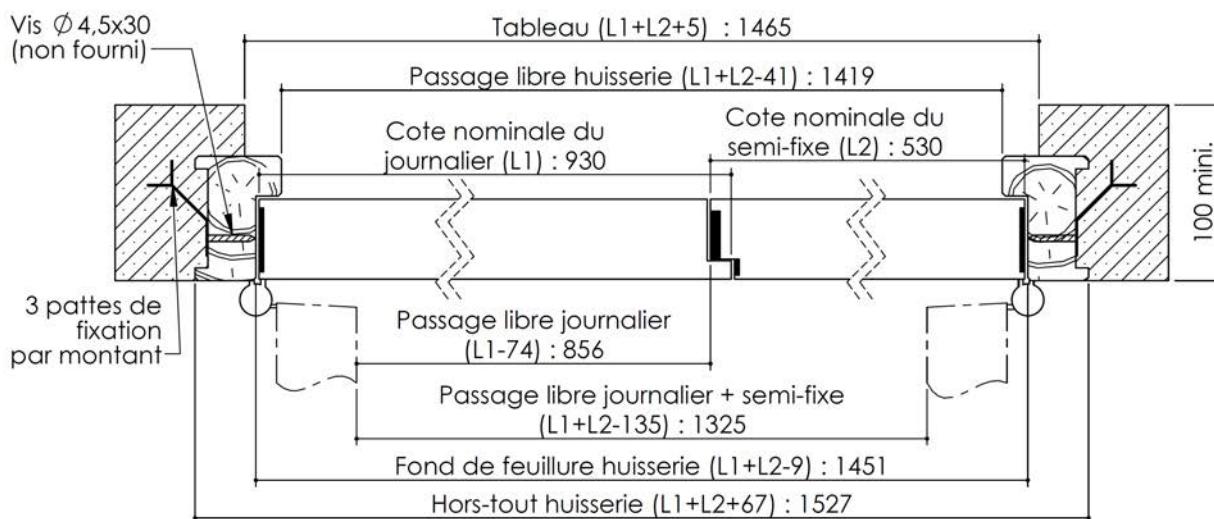

Plan PB-221-2V-A _ Ind6 : Bâti bois - Pose scellée

Gamme Porte feu EI60 GD (SUPRAFEU GD, feuillure centrale de 15).

Variante bas de porte

Détail de feuillure centrale de 15

Huisserie non isophonique

KEYOR

PB-221-2V-A 01/07/2019