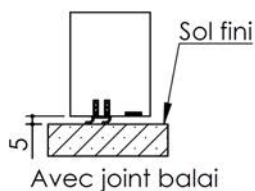

Plan PB-221-2V-A _ Ind6 : Bâti bois - Pose scellée

Gamme Porte feu EI60 GD (SUPRAFEU GD, feuillure centrale de 15).

Variante bas de porte

Détail de feuillure centrale de 15

Huisserie non isophonique

KEYOR

PB-221-2V-A 01/07/2019