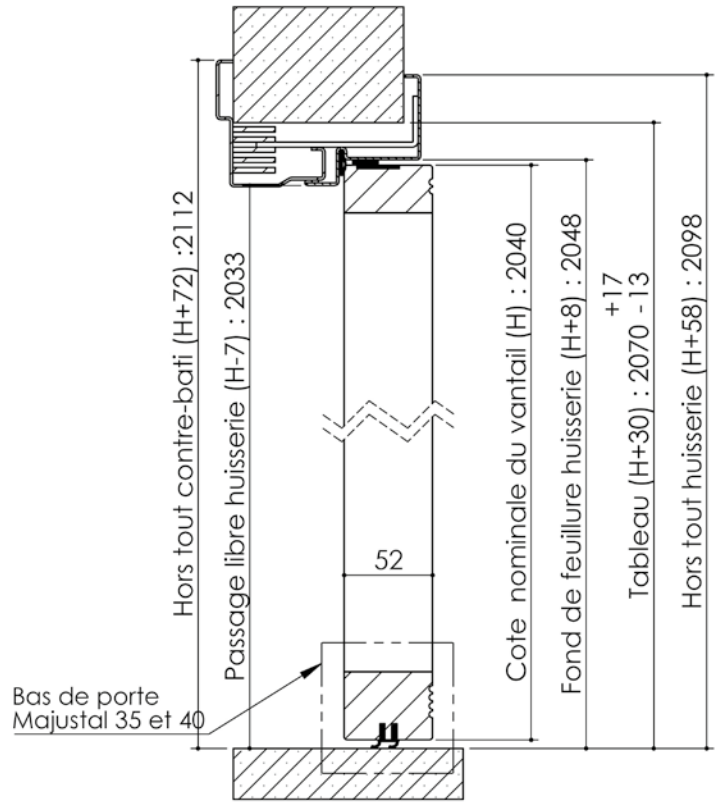

# Plan PM-43 \_ Ind1 : Huisserie métal - Easy métal

Gamme majustal

Variantes bas de porte

Huisserie isophonique