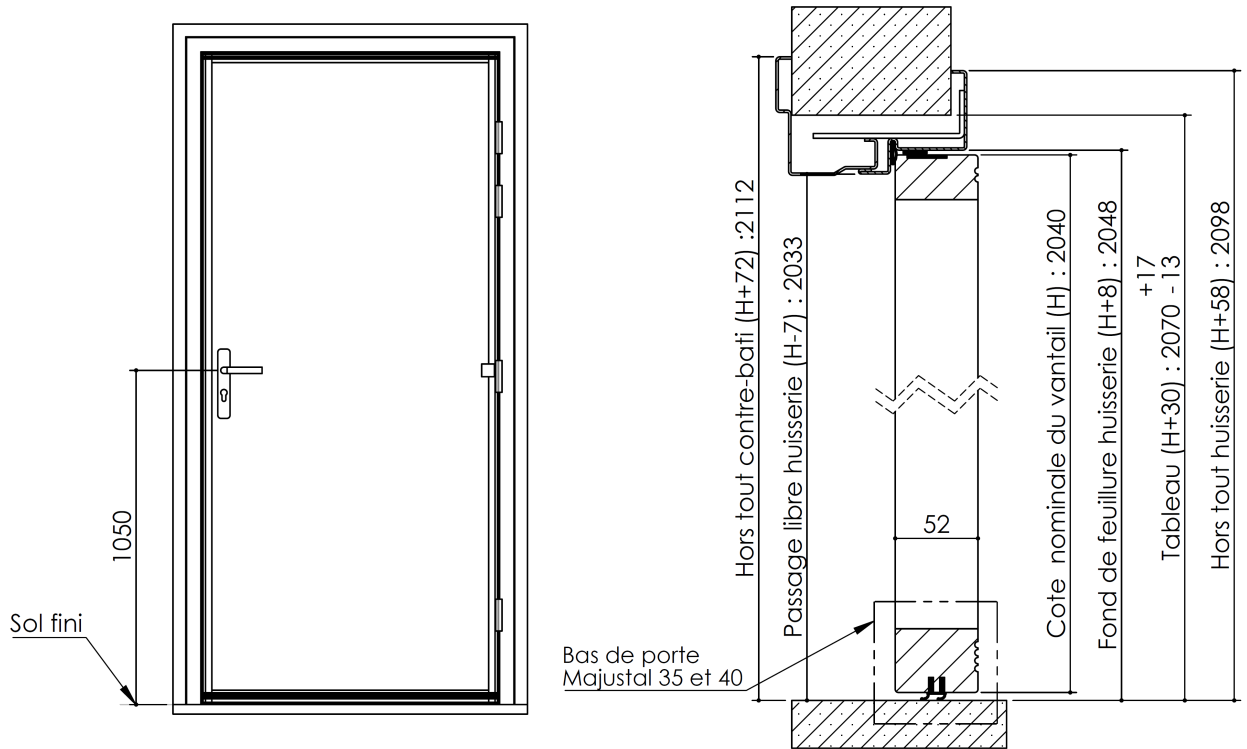

# Plan PM-43 \_ Ind2 : Huisserie métal - Easy métal

Gamme majustal

Variantes bas de porte

Huisserie isophonique

**KEYOR**

PM-43 01/07/2019

Plan non contractuel, Keyor se réserve le droit de modifier ce plan pour des raisons industrielles