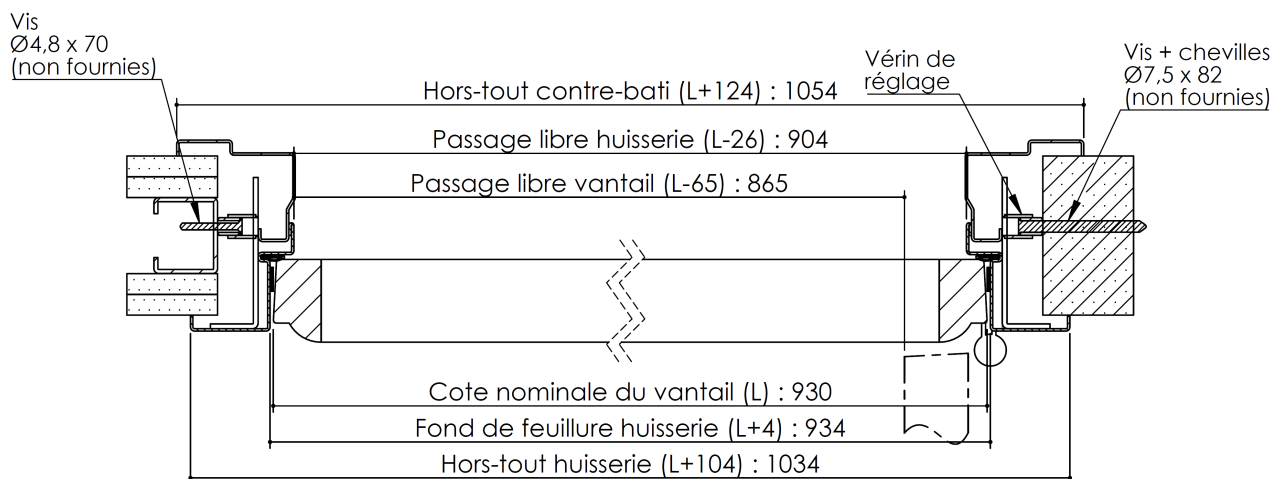

# Plan PM-43 \_ Ind2 : Huisserie métal - Easy métal

Gamme majustal

Variantes bas de porte

Huisserie isophonique

**KEYOR**

PM-43 01/07/2019

Plan non contractuel, Keyor se réserve le droit de modifier ce plan pour des raisons industrielles