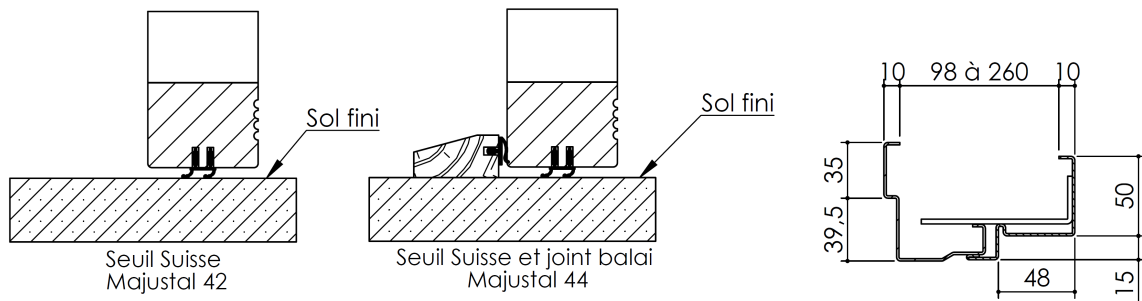

# Plan PM-43 \_ Ind2 : Huisserie métal - Easy métal

Gamme majustal

Variantes bas de porte

Huisserie isophonique

**KEYOR**

PM-43 01/07/2019

Plan non contractuel, Keyor se réserve le droit de modifier ce plan pour des raisons industrielles