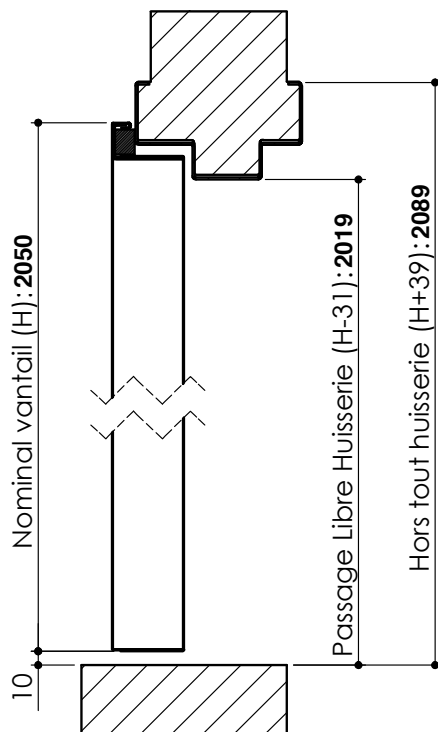

# Plan PM-104 \_ Ind0 : Huisserie M6 - Pose scellée

Gamme EvoFusion EI30

- Dimensions Vantaux
- Dimensions Tableau

Hauteur Vantail : 2050  
 Largeur Ouvrant : 990

Hauteur standard vantail (cote de commande) : 2050; 2140

Largeur standard vantail (cote de commande) : 800; 890; 990; 1100; 1200; 1300

Cahier technique

# Plan PM-104 \_ Ind0 :Huisserie M6 - Pose scellée

Gamme EvoFusion EI30

- Dimensions Vantaux
- Dimensions Tableau

Hauteur Vantaux :	2050
Largeur Ouvrant :	890
Largeur Semi-Fixe :	880

Hauteur standard vantail (cote de commande) : **2050; 2140**  
 Largeur standard vantaux égaux (cote de commande) : **750+740; 800+790; 890+880; 990+980**  
 Largeur standard vantaux inégaux (cote de commande) : **990+500; 990+600; 990+700; 990+780; 990+800; 990+900**

Cahier technique