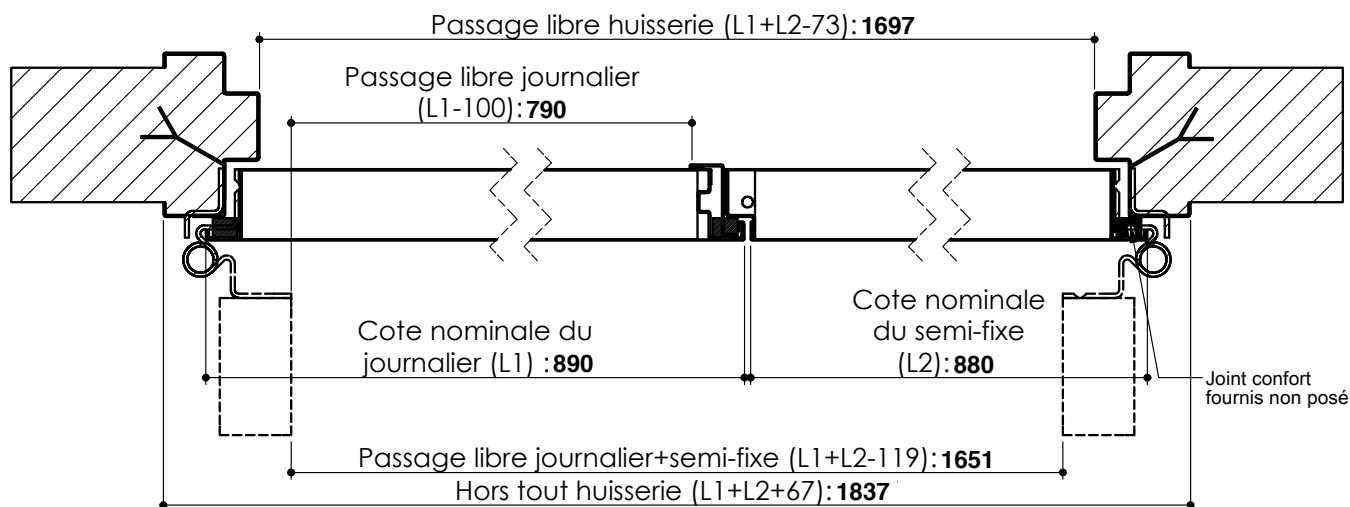

# Plan PM-104 \_ Ind0 : Huisserie M6 - Pose scellée

Gamme EvoFusion EI30

- Dimensions Vantaux
- Dimensions Tableau

Hauteur Vantail : 2050  
 Largeur Ouvrant : 990

Hauteur standard vantail (cote de commande) : 2050; 2140

Largeur standard vantail (cote de commande) : 800; 890; 990; 1100; 1200; 1300

Cahier technique

# Plan PM-104 \_ Ind0 :Huisserie M6 - Pose scellée

Gamme EvoFusion EI30

- Dimensions Vantaux
- Dimensions Tableau

Hauteur Vantaux :	2050
Largeur Ouvrant :	890
Largeur Semi-Fixe :	880

Hauteur standard vantail (cote de commande) : **2050; 2140**  
 Largeur standard vantaux égaux (cote de commande) : **750+740; 800+790; 890+880; 990+980**  
 Largeur standard vantaux inégaux (cote de commande) : **990+500; 990+600; 990+700; 990+780; 990+800; 990+900**