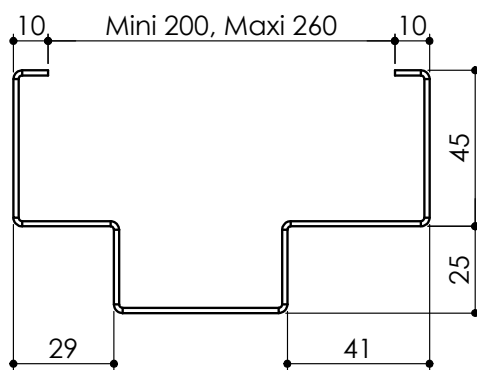

# Plan PM-104 \_ Ind0 : Huisserie M6 - Pose scellée

Gamme EvoFusion EI30

- Dimensions Vantaux
- Dimensions Tableau

Hauteur Vantail : 2050  
 Largeur Ouvrant : 990

Hauteur standard vantail (cote de commande) : 2050; 2140

Largeur standard vantail (cote de commande) : 800; 890; 990; 1100; 1200; 1300

Cahier technique

# Plan PM-104 \_ Ind0 :Huisserie M6 - Pose scellée

Gamme EvoFusion EI30

- Dimensions Vantaux
- Dimensions Tableau

Hauteur Vantaux :	2050
Largeur Ouvrant :	890
Largeur Semi-Fixe :	880

Hauteur standard vantail (cote de commande) : **2050; 2140**  
 Largeur standard vantaux égaux (cote de commande) : **750+740; 800+790; 890+880; 990+980**  
 Largeur standard vantaux inégaux (cote de commande) : **990+500; 990+600; 990+700; 990+780; 990+800; 990+900**