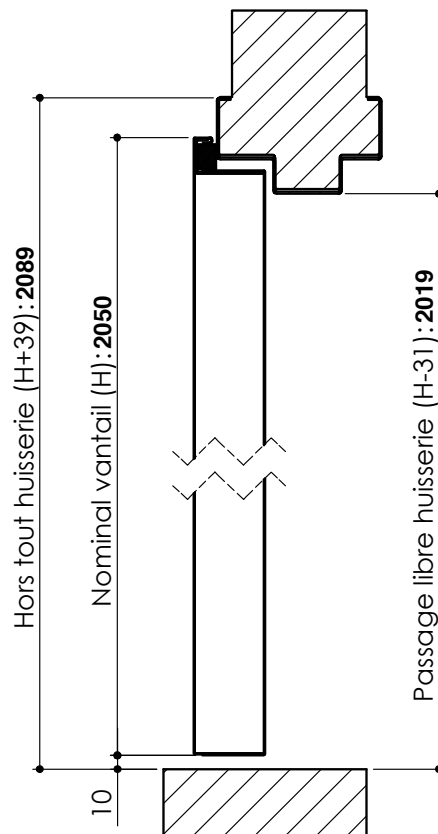

# Plan PM-104 \_ Ind0 : Huisserie M6 - Pose scellée

Gamme EvoFusion EI30

- Dimensions Vantaux
- Dimensions Tableau

Hauteur Vantail : 2050  
 Largeur Ouvrant : 990

Hauteur standard vantail (cote de commande) : 2050; 2140

Largeur standard vantail (cote de commande) : 800; 890; 990; 1100; 1200; 1300

Cahier technique

# Plan PM-104 \_ Ind0 :Huisserie M6 - Pose scellée

Gamme EvoFusion EI30

- Dimensions Vantaux
- Dimensions Tableau

Hauteur Vantaux :	2050
Largeur Ouvrant :	890
Largeur Semi-Fixe :	880

Hauteur standard vantail (cote de commande) : **2050; 2140**  
 Largeur standard vantaux égaux (cote de commande) : **750+740; 800+790; 890+880; 990+980**  
 Largeur standard vantaux inégaux (cote de commande) : **990+500; 990+600; 990+700; 990+780; 990+800; 990+900**

Cahier technique