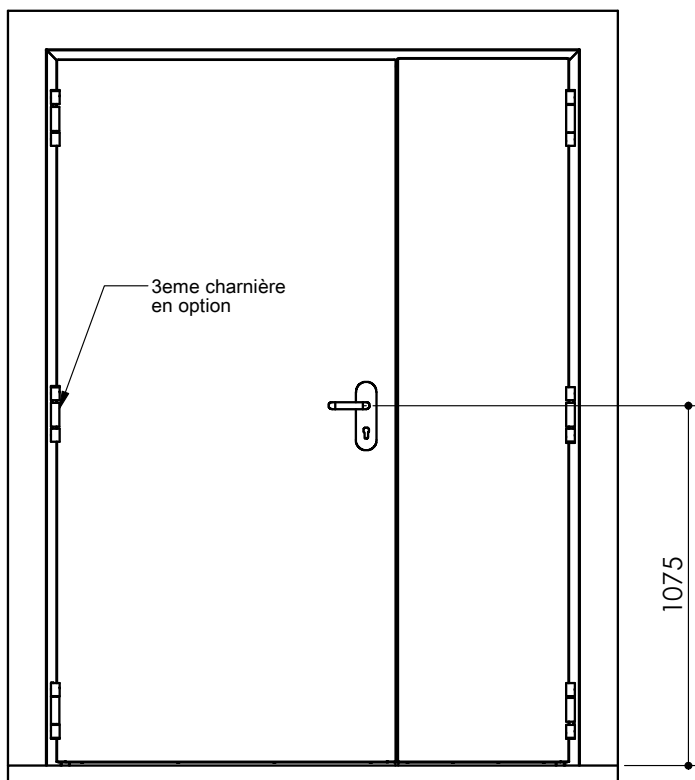

# Plan PM-104 \_ Ind0 : Huisserie M6 - Pose scellée

Gamme EvoFusion EI30

- Dimensions Vantaux
- Dimensions Tableau

Hauteur Vantail : 2050  
 Largeur Ouvrant : 990

Hauteur standard vantail (cote de commande) : 2050; 2140

Largeur standard vantail (cote de commande) : 800; 890; 990; 1100; 1200; 1300

Cahier technique

# Plan PM-104 \_ Ind0 :Huisserie M6 - Pose scellée

Gamme EvoFusion EI30

- Dimensions Vantaux
- Dimensions Tableau

Hauteur Vantaux :	2050
Largeur Ouvrant :	890
Largeur Semi-Fixe :	880

Hauteur standard vantail (cote de commande) : **2050; 2140**  
 Largeur standard vantaux égaux (cote de commande) : **750+740; 800+790; 890+880; 990+980**  
 Largeur standard vantaux inégaux (cote de commande) : **990+500; 990+600; 990+700; 990+780; 990+800; 990+900**