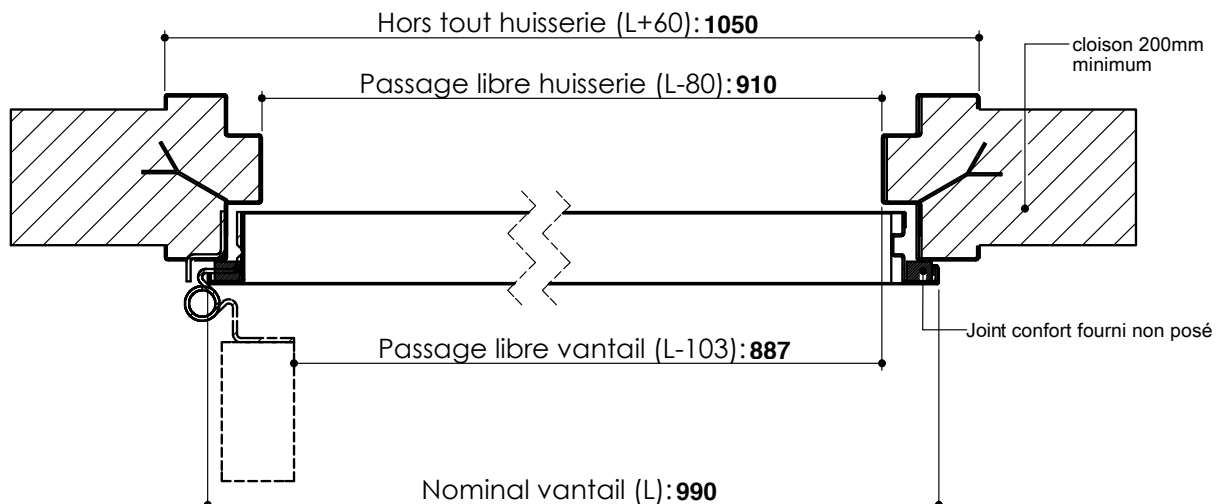

# Plan PM-104 \_ Ind0 : Huisserie M6 - Pose scellée

Gamme EvoFusion EI30

- Dimensions Vantaux
- Dimensions Tableau

Hauteur Vantail : 2050  
 Largeur Ouvrant : 990

Hauteur standard vantail (cote de commande) : 2050; 2140

Largeur standard vantail (cote de commande) : 800; 890; 990; 1100; 1200; 1300

Cahier technique

# Plan PM-104 \_ Ind0 :Huisserie M6 - Pose scellée

Gamme EvoFusion EI30

- Dimensions Vantaux
- Dimensions Tableau

Hauteur Vantaux :	2050
Largeur Ouvrant :	890
Largeur Semi-Fixe :	880

Hauteur standard vantail (cote de commande) : **2050; 2140**  
 Largeur standard vantaux égaux (cote de commande) : **750+740; 800+790; 890+880; 990+980**  
 Largeur standard vantaux inégaux (cote de commande) : **990+500; 990+600; 990+700; 990+780; 990+800; 990+900**