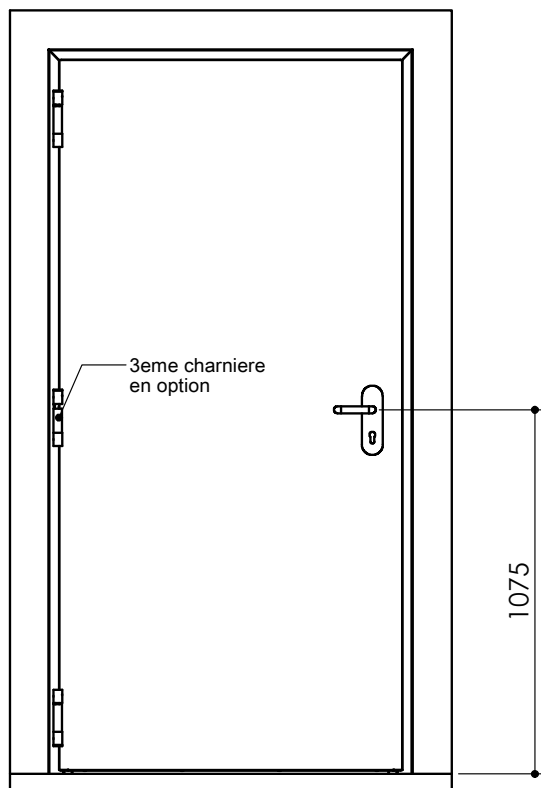

# Plan PM-104 \_ Ind0 : Huisserie M6 - Pose scellée

Gamme EvoFusion EI30

- Dimensions Vantaux
- Dimensions Tableau

Hauteur Vantail : 2050  
 Largeur Ouvrant : 990

Hauteur standard vantail (cote de commande) : 2050; 2140

Largeur standard vantail (cote de commande) : 800; 890; 990; 1100; 1200; 1300

Cahier technique

# Plan PM-104 \_ Ind0 :Huisserie M6 - Pose scellée

Gamme EvoFusion EI30

- Dimensions Vantaux
- Dimensions Tableau

Hauteur Vantaux :	2050
Largeur Ouvrant :	890
Largeur Semi-Fixe :	880

Hauteur standard vantail (cote de commande) : **2050; 2140**  
 Largeur standard vantaux égaux (cote de commande) : **750+740; 800+790; 890+880; 990+980**  
 Largeur standard vantaux inégaux (cote de commande) : **990+500; 990+600; 990+700; 990+780; 990+800; 990+900**