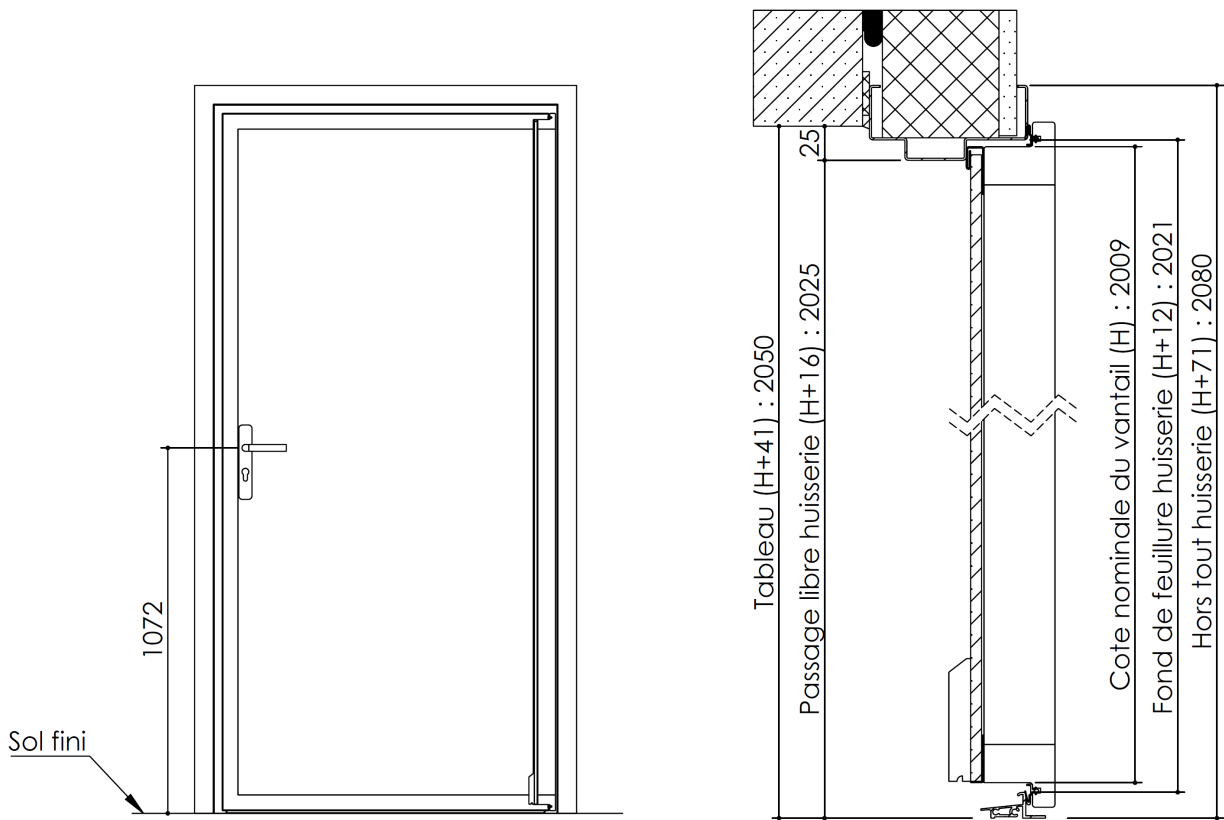

Plan PM-14_B_ind2 : Huisserie métal - Pose en reprise de doublage intérieur (ITI)

Gamme Manoir

Détail bas de porte

KEYOR

PM-14-B-1V 01/07/2019

Plan non contractuel, Keyor se réserve le droit de modifier ce plan pour des raisons industrielles