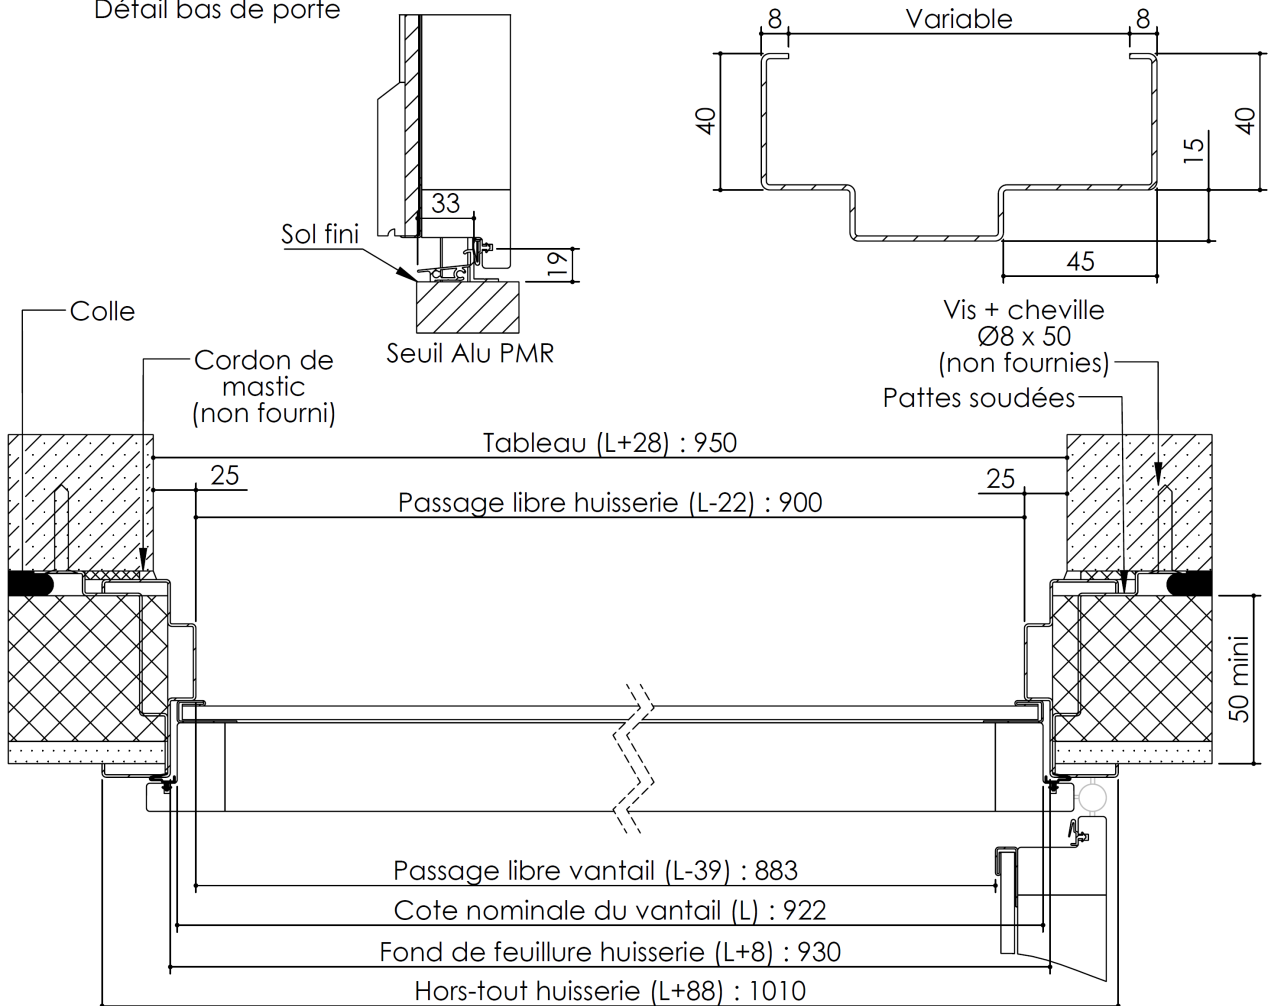

Plan PM-14_B_ind2 : Huisserie métal - Pose en reprise de doublage intérieur (ITI)

Gamme Manoir

Détail bas de porte

KEYOR

PM-14-B-1V 01/07/2019

Plan non contractuel, Keyor se réserve le droit de modifier ce plan pour des raisons industrielles