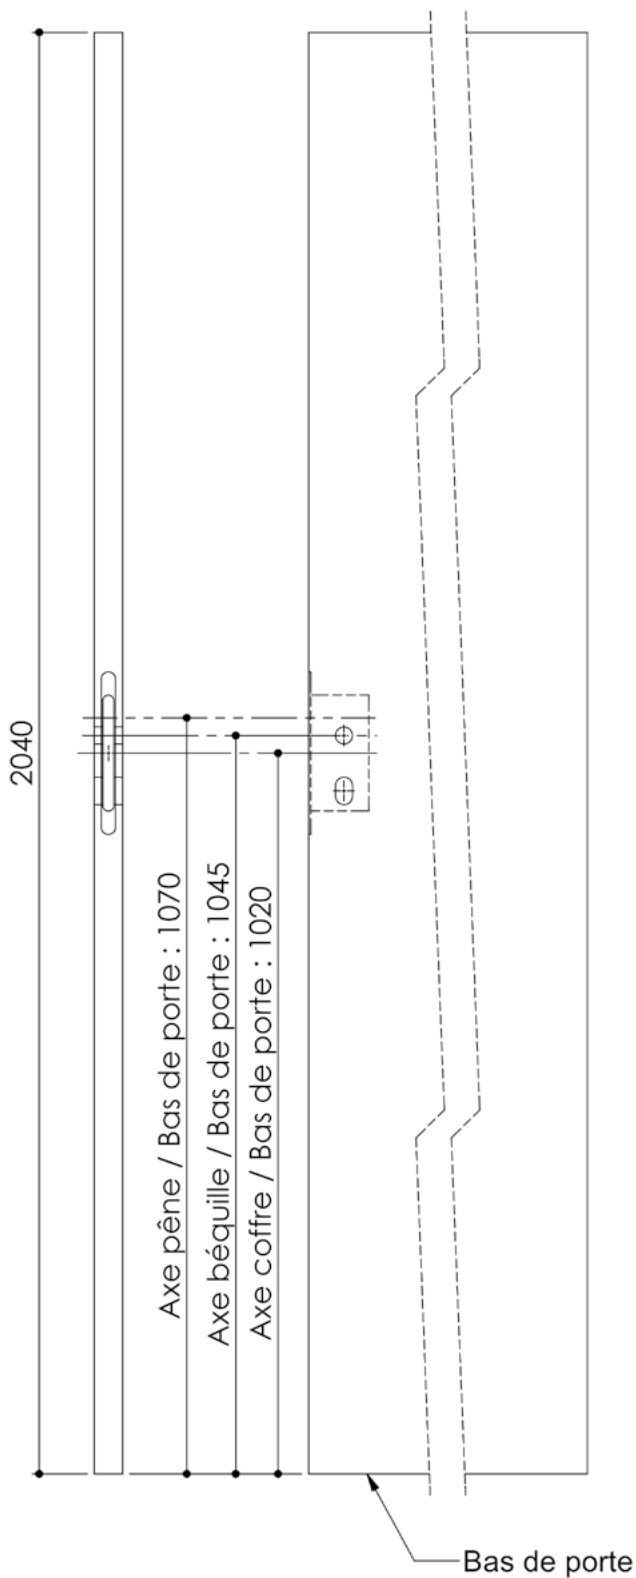

# Plan PB-337 \_ Ind1 : Plan de position standard de la serrure 1 pt Axe à 50 sur vantail pour porte à chant droit sur huisserie bois

Gamme Porte bois

### Vantail à chant droit

### Détail de l'entailage