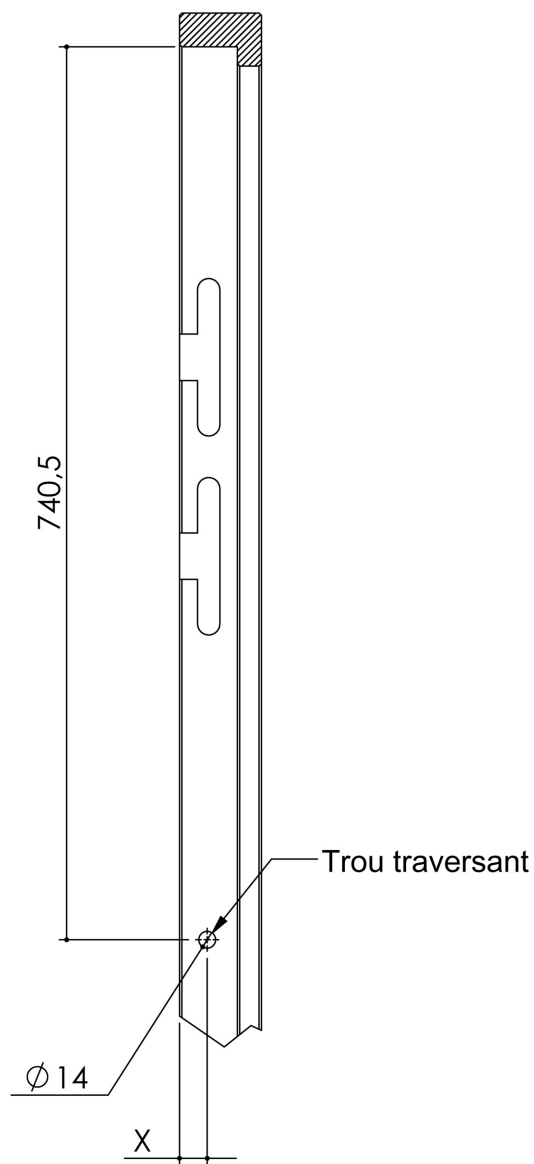

Plan PB-336 - Ind3 : Plan de perçage sur huisserie bois pour passe câble

Gamme Porte bois

Huisserie Bois

Vantail

Détail entaille passe-câble

DÉTAIL
ECHELLE 1 : 3

	Feuillure de 43/46	Feuillure de 53/56
X	21	26