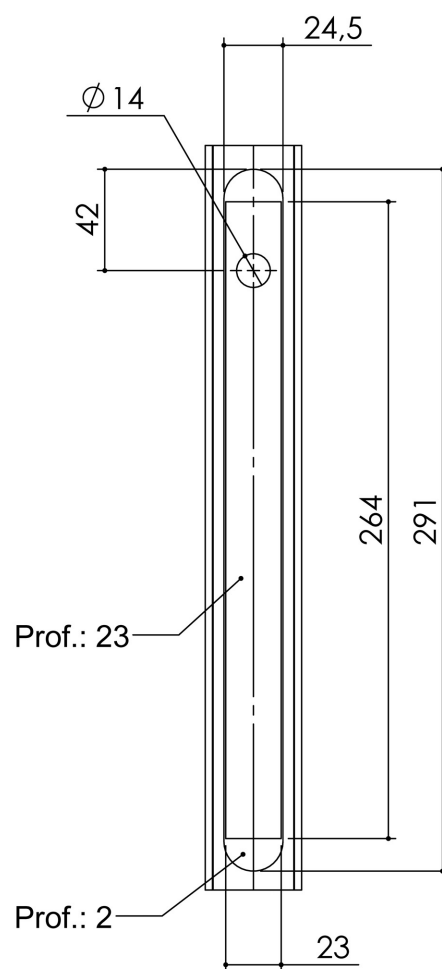

Plan PB-336 - Ind3 : Plan de perçage sur huisserie bois pour passe câble

Gamme Porte bois

Huisserie Bois

Vantail

Détail entaille passe-câble

DÉTAIL
ECHELLE 1 : 3

	Feuillure de 43/46	Feuillure de 53/56
X	21	26