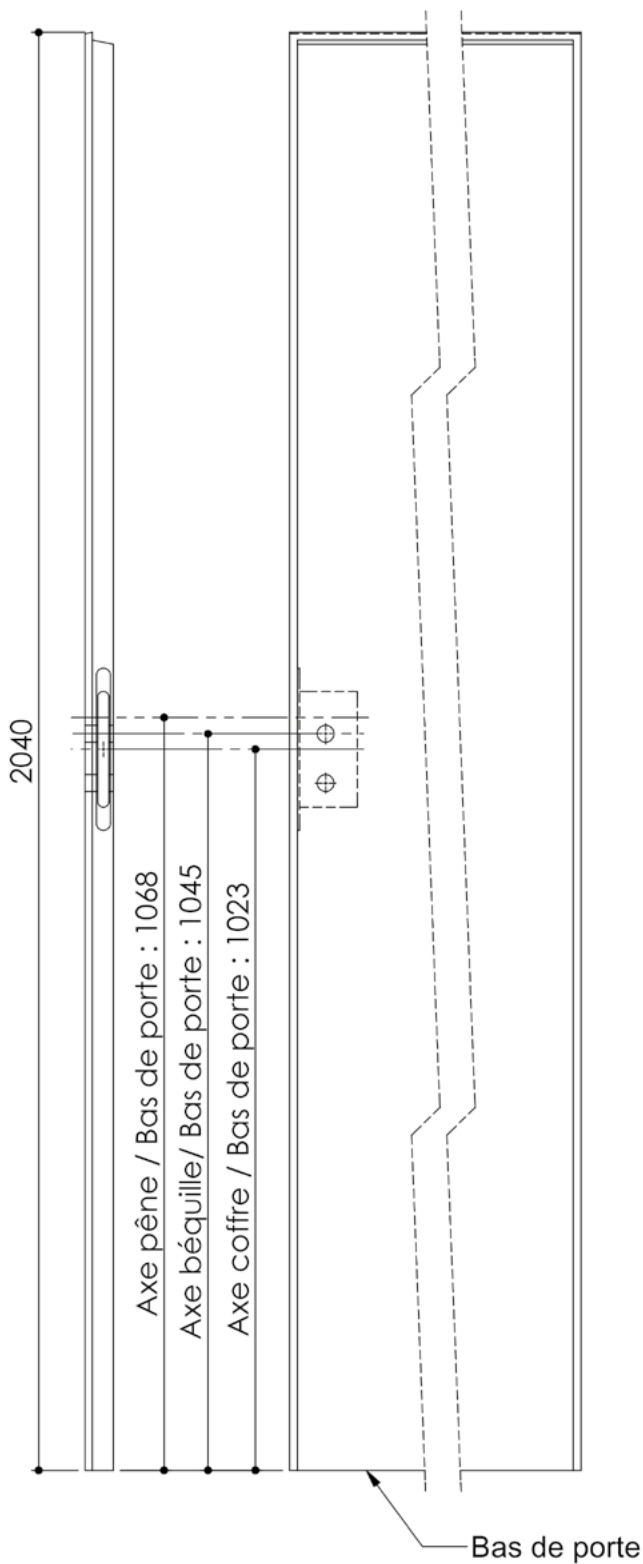

Plan PB-335 _ Ind1 : Plan de position standard de la serrure 1 pt Axe à 40 sur vantail pour porte à recouvrement sur huisserie bois

Gamme Porte bois

Vantail à recouvrement

Détail de l'entaille