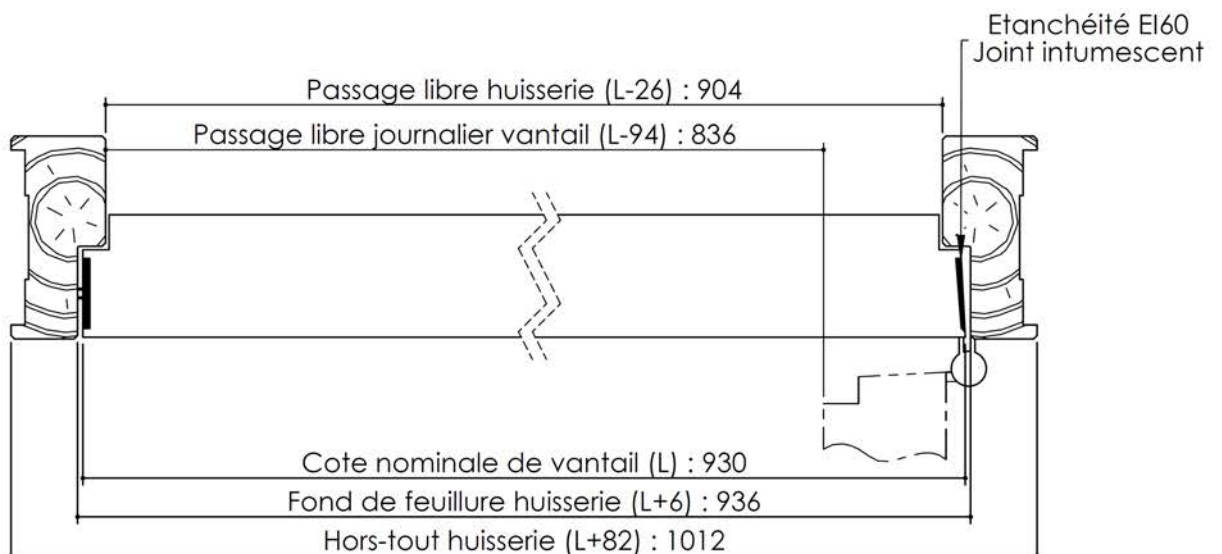

Plan PB-240-1V _ Ind4 : Huisserie bois CF70 - Sans point de fermeture

Gamme Porte feu EI60

Variante de mise en œuvre	Plans non-iso
Bâti bois à sceller	PB-221
Huisserie bois à sceller	PB-223
Bâti bois pose tableau	PB-226
Huisserie bois cloison plaque de plâtre	PB-227

KEYOR

PB-240-1V 01/07/2019

Plan non contractuel, Keyor se réserve le droit de modifier ce plan pour des raisons industrielles

Plan PB-240-2V _ Ind4 : Huisserie bois CF70 - Sans point de fermeture

Gamme Porte feu EI60