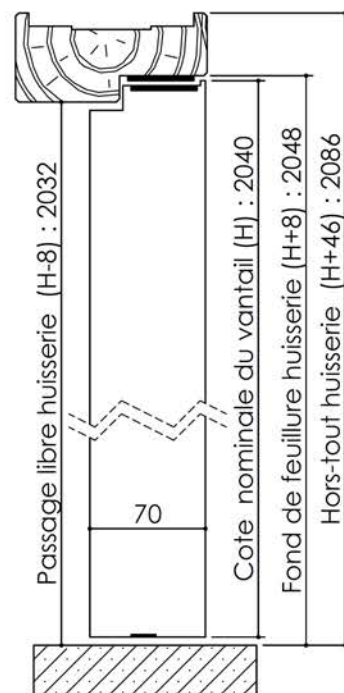

Plan PB-240-1V _ Ind4 : Huisserie bois CF70 - Sans point de fermeture

Gamme Porte feu EI60

Variante de mise en œuvre	Plans non-iso
Bâti bois à sceller	PB-221
Huisserie bois à sceller	PB-223
Bâti bois pose tableau	PB-226
Huisserie bois cloison plaque de plâtre	PB-227

KEYOR

PB-240-1V 01/07/2019

Plan non contractuel, Keyor se réserve le droit de modifier ce plan pour des raisons industrielles

Plan PB-240-2V _ Ind4 : Huisserie bois CF70 - Sans point de fermeture

Gamme Porte feu EI60