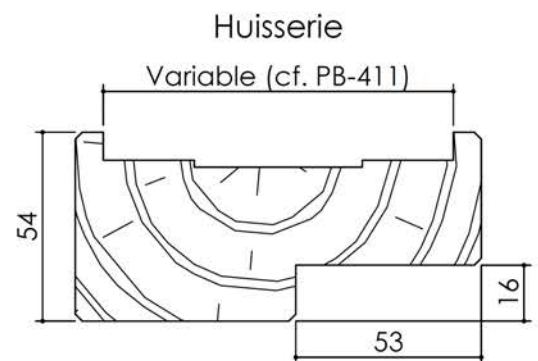

Plan PB-240-1V _ Ind4 : Huisserie bois CF70 - Sans point de fermeture

Gamme Porte feu EI60

Variante de mise en œuvre	Plans non-iso
Bâti bois à sceller	PB-221
Huisserie bois à sceller	PB-223
Bâti bois pose tableau	PB-226
Huisserie bois cloison plaque de plâtre	PB-227

KEYOR

PB-240-1V 01/07/2019

Plan non contractuel, Keyor se réserve le droit de modifier ce plan pour des raisons industrielles

Plan PB-240-2V _ Ind4 : Huisserie bois CF70 - Sans point de fermeture

Gamme Porte feu EI60