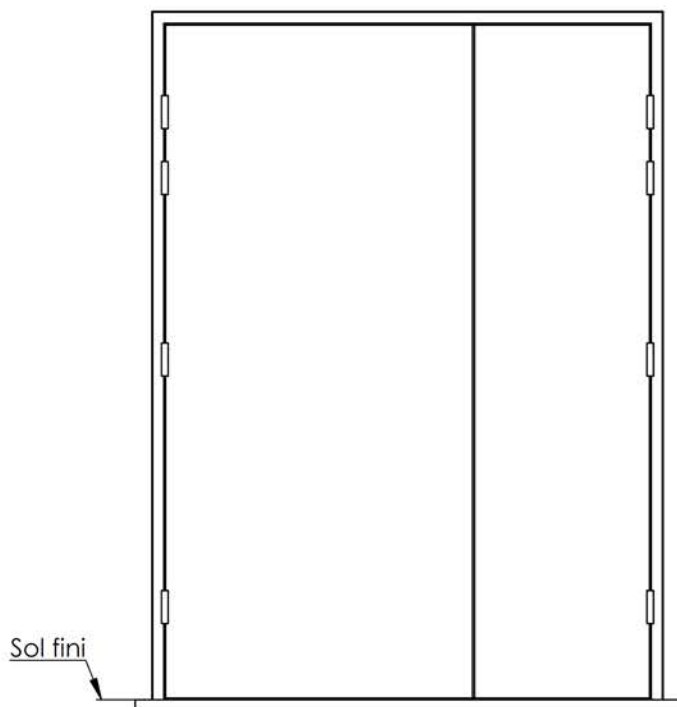

Plan PB-240-2V _ Ind4 : Huisserie bois CF70 - Sans point de fermeture

Gamme Porte feu EI60