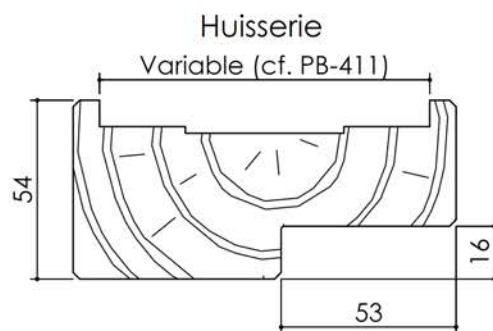

KEYOR

PB-240-1V 01/07/2019

Plan non contractuel, Keyor se réserve le droit de modifier ce plan pour des raisons industrielles

Plan PB-240-2V _ Ind4 : Huisserie bois CF70 - Sans point de fermeture

Gamme Porte feu EI60

Variante de mise en œuvre	Plans non-iso
Bâti bois à sceller	PB-221
Huisserie bois à sceller	PB-223
Bâti bois pose tableau	PB-226
Huisserie bois cloison plaque de plâtre	PB-227

PB-240-2V 01/07/2019

Plan non contractuel, Keyor se réserve le droit de modifier ce plan pour des raisons industrielles