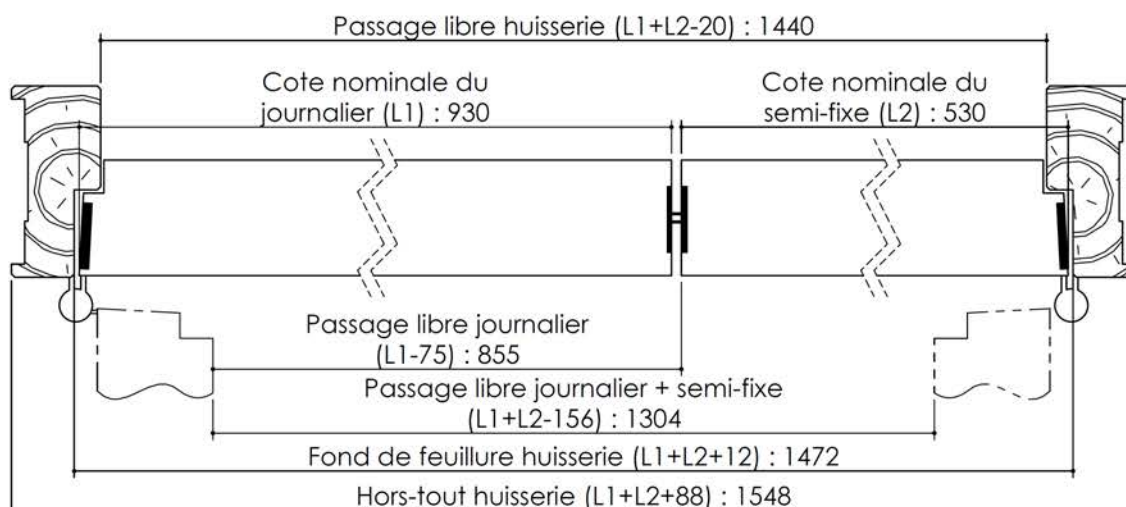

Plan PB-240-1V _ Ind4 : Huisserie bois CF70 - Sans point de fermeture

Gamme Porte feu EI60

Variante de mise en œuvre	Plans non-iso
Bâti bois à sceller	PB-221
Huisserie bois à sceller	PB-223
Bâti bois pose tableau	PB-226
Huisserie bois cloison plaque de plâtre	PB-227

KEYOR

PB-240-1V 01/07/2019

Plan non contractuel, Keyor se réserve le droit de modifier ce plan pour des raisons industrielles

Plan PB-240-2V _ Ind4 : Huisserie bois CF70 - Sans point de fermeture

Gamme Porte feu EI60

Variante de mise en œuvre	Plans non-iso
Bâti bois à sceller	PB-221
Huisserie bois à sceller	PB-223
Bâti bois pose tableau	PB-226
Huisserie bois cloison plaque de plâtre	PB-227

PB-240-2V 01/07/2019

Plan non contractuel, Keyor se réserve le droit de modifier ce plan pour des raisons industrielles