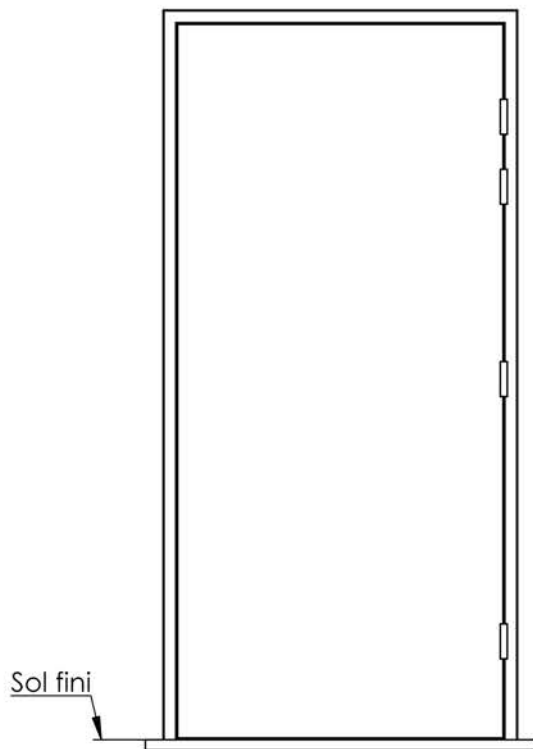

Plan PB-240-1V _ Ind4 : Huisserie bois CF70 - Sans point de fermeture

Gamme Porte feu EI60

Variante de mise en œuvre	Plans non-iso
Bâti bois à sceller	PB-221
Huisserie bois à sceller	PB-223
Bâti bois pose tableau	PB-226
Huisserie bois cloison plaque de plâtre	PB-227

KEYOR

PB-240-1V 01/07/2019

Plan non contractuel, Keyor se réserve le droit de modifier ce plan pour des raisons industrielles

Plan PB-240-2V _ Ind4 : Huisserie bois CF70 - Sans point de fermeture

Gamme Porte feu EI60