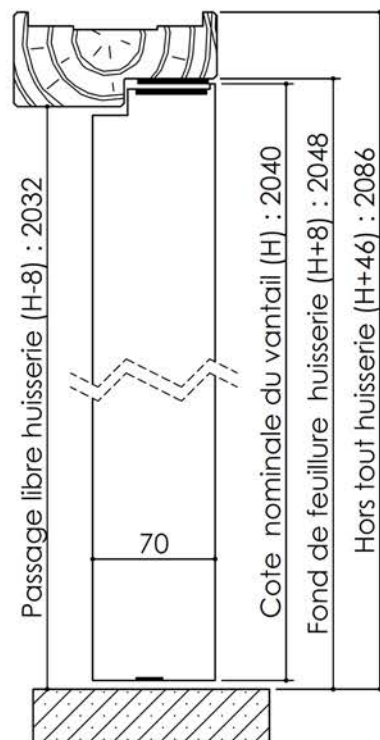

Plan PB-240-1V _ Ind4 : Huisserie bois CF70 - Sans point de fermeture

Gamme Porte feu EI60

Variante de mise en œuvre	Plans non-iso
Bâti bois à sceller	PB-221
Huisserie bois à sceller	PB-223
Bâti bois pose tableau	PB-226
Huisserie bois cloison plaque de plâtre	PB-227

KEYOR

PB-240-1V 01/07/2019

Plan non contractuel, Keyor se réserve le droit de modifier ce plan pour des raisons industrielles

Plan PB-240-2V _ Ind4 : Huisserie bois CF70 - Sans point de fermeture

Gamme Porte feu EI60

Variante de mise en œuvre	Plans non-iso
Bâti bois à sceller	PB-221
Huisserie bois à sceller	PB-223
Bâti bois pose tableau	PB-226
Huisserie bois cloison plaque de plâtre	PB-227

PB-240-2V 01/07/2019

Plan non contractuel, Keyor se réserve le droit de modifier ce plan pour des raisons industrielles