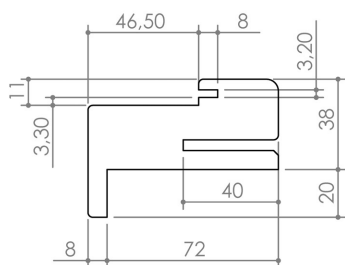

Plan PB-422 _ Ind2 : Huisserie bois - EasyLiss

Gamme Porte bois

EASY LISS : Profils et Epaisseurs de cloisons

45 x 11 iso

DETAIL DES COMPOSANTS EASY LISS

Contre-chambranle réglable 47 x 32
A

Contre-chambranle réglable 66 x 32
B

Contre-chambranle réglable 91 x 32
C

Profil EASY LISS

Contre-chambranle réglable 116 x 32
D

Extension murale 132 x 19
E