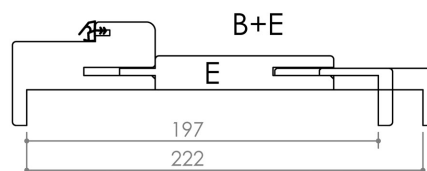

Plan PB-422 _ Ind2 : Huisserie bois - EasyLiss

Gamme Porte bois

EASY LISS : Profils et Epaisseurs de cloisons

45 x 11 iso

DETAIL DES COMPOSANTS EASY LISS

Contre-chambranle réglable 47 x 32
A

Contre-chambranle réglable 66 x 32
B

Contre-chambranle réglable 91 x 32
C

Profil EASY LISS

Contre-chambranle réglable 116 x 32
D

Extension murale 132 x 19
E