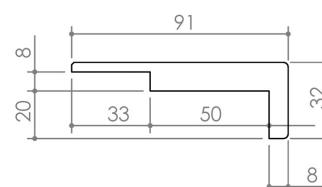

Plan PB-422 _ Ind2 : Huisserie bois - EasyLiss

Gamme Porte bois

EASY LISS : Profils et Epaisseurs de cloisons

45 x 11 iso

DETAIL DES COMPOSANTS EASY LISS

Contre-chambranle réglable 47 x 32
A

Contre-chambranle réglable 66 x 32
B

Contre-chambranle réglable 91 x 32
C

Profil EASY LISS

Contre-chambranle réglable 116 x 32
D

Extension murale 132 x 19
E