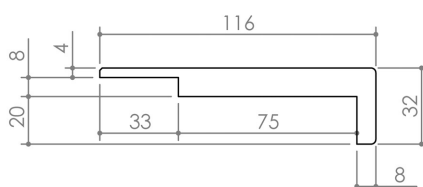

Plan PB-422 _ Ind2 : Huisserie bois - EasyLiss

Gamme Porte bois

EASY LISS : Profils et Epaisseurs de cloisons

45 x 11 iso

DETAIL DES COMPOSANTS EASY LISS

Contre-chambranle réglable 47 x 32
A

Contre-chambranle réglable 66 x 32
B

Contre-chambranle réglable 91 x 32
C

Profil EASY LISS

Contre-chambranle réglable 116 x 32
D

Extension murale 132 x 19
E