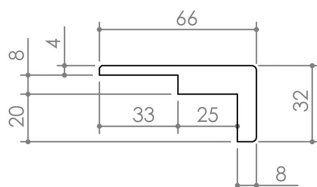

Plan PB-422 _ Ind2 : Huisserie bois - EasyLiss

Gamme Porte bois

EASY LISS : Profils et Epaisseurs de cloisons

45 x 11 iso

DETAIL DES COMPOSANTS EASY LISS

Contre-chambranle réglable 47 x 32
A

Contre-chambranle réglable 66 x 32
B

Contre-chambranle réglable 91 x 32
C

Profil EASY LISS

Contre-chambranle réglable 116 x 32
D

Extension murale 132 x 19
E