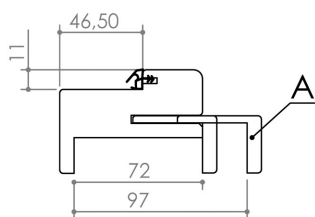

Plan PB-422 _ Ind2 : Huisserie bois - EasyLiss

Gamme Porte bois

EASY LISS : Profils et Epaisseurs de cloisons

45 x 11 iso

DETAIL DES COMPOSANTS EASY LISS

Contre-chambranle réglable 47 x 32
A

Contre-chambranle réglable 66 x 32
B

Contre-chambranle réglable 91 x 32
C

Profil EASY LISS

Contre-chambranle réglable 116 x 32
D

Extension murale 132 x 19
E