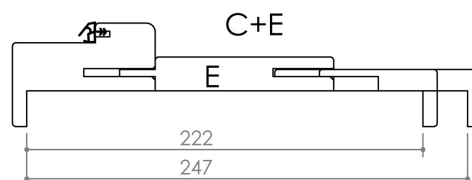

Plan PB-422 _ Ind2 : Huisserie bois - EasyLiss

Gamme Porte bois

EASY LISS : Profils et Epaisseurs de cloisons

45 x 11 iso

DETAIL DES COMPOSANTS EASY LISS

Contre-chambranle réglable 47 x 32
A

Contre-chambranle réglable 66 x 32
B

Contre-chambranle réglable 91 x 32
C

Profil EASY LISS

Contre-chambranle réglable 116 x 32
D

Extension murale 132 x 19
E