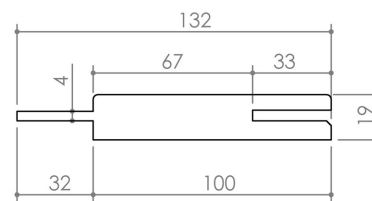

Plan PB-422 _ Ind2 : Huisserie bois - EasyLiss

Gamme Porte bois

EASY LISS : Profils et Epaisseurs de cloisons

45 x 11 iso

DETAIL DES COMPOSANTS EASY LISS

Contre-chambranle réglable 47 x 32
A

Contre-chambranle réglable 66 x 32
B

Contre-chambranle réglable 91 x 32
C

Profil EASY LISS

Contre-chambranle réglable 116 x 32
D

Extension murale 132 x 19
E