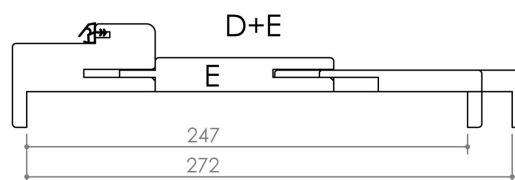

Plan PB-422 _ Ind2 : Huisserie bois - EasyLiss

Gamme Porte bois

EASY LISS : Profils et Epaisseurs de cloisons

45 x 11 iso

DETAIL DES COMPOSANTS EASY LISS

Contre-chambranle réglable 47 x 32
A

Contre-chambranle réglable 66 x 32
B

Contre-chambranle réglable 91 x 32
C

Profil EASY LISS

Contre-chambranle réglable 116 x 32
D

Extension murale 132 x 19
E