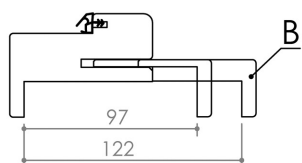

Plan PB-422 _ Ind2 : Huisserie bois - EasyLiss

Gamme Porte bois

EASY LISS : Profils et Epaisseurs de cloisons

45 x 11 iso

DETAIL DES COMPOSANTS EASY LISS

Contre-chambranle réglable 47 x 32
A

Contre-chambranle réglable 66 x 32
B

Contre-chambranle réglable 91 x 32
C

Profil EASY LISS

Contre-chambranle réglable 116 x 32
D

Extension murale 132 x 19
E