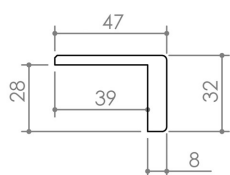

Plan PB-422 _ Ind2 : Huisserie bois - EasyLiss

Gamme Porte bois

EASY LISS : Profils et Epaisseurs de cloisons

45 x 11 iso

DETAIL DES COMPOSANTS EASY LISS

Contre-chambranle réglable 47 x 32
A

Contre-chambranle réglable 66 x 32
B

Contre-chambranle réglable 91 x 32
C

Profil EASY LISS

Contre-chambranle réglable 116 x 32
D

Extension murale 132 x 19
E