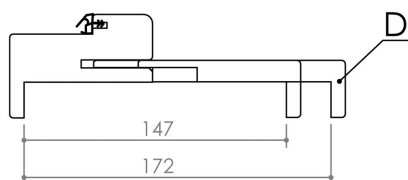

Plan PB-422 _ Ind2 : Huisserie bois - EasyLiss

Gamme Porte bois

EASY LISS : Profils et Epaisseurs de cloisons

45 x 11 iso

DETAIL DES COMPOSANTS EASY LISS

Contre-chambranle réglable 47 x 32
A

Contre-chambranle réglable 66 x 32
B

Contre-chambranle réglable 91 x 32
C

Profil EASY LISS

Contre-chambranle réglable 116 x 32
D

Extension murale 132 x 19
E