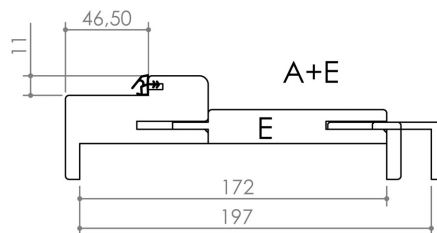

Plan PB-422 _ Ind2 : Huisserie bois - EasyLiss

Gamme Porte bois

EASY LISS : Profils et Epaisseurs de cloisons

45 x 11 iso

DETAIL DES COMPOSANTS EASY LISS

Contre-chambranle réglable 47 x 32
A

Contre-chambranle réglable 66 x 32
B

Contre-chambranle réglable 91 x 32
C

Profil EASY LISS

Contre-chambranle réglable 116 x 32
D

Extension murale 132 x 19
E