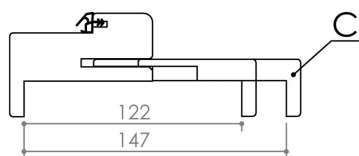

Plan PB-422 _ Ind2 : Huisserie bois - EasyLiss

Gamme Porte bois

EASY LISS : Profils et Epaisseurs de cloisons

45 x 11 iso

DETAIL DES COMPOSANTS EASY LISS

Contre-chambranle réglable 47 x 32
A

Contre-chambranle réglable 66 x 32
B

Contre-chambranle réglable 91 x 32
C

Profil EASY LISS

Contre-chambranle réglable 116 x 32
D

Extension murale 132 x 19
E