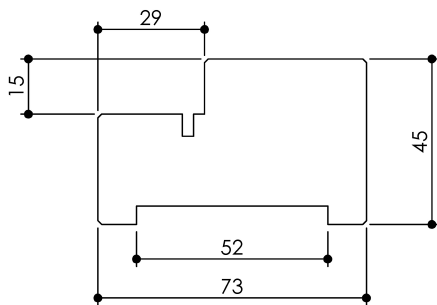

# Plan PB-422 \_ Ind : Huisserie bois - Unik et Easy'M Strat

Gamme Porte bois.

## Unik:

section 73

section 88

\* : entaille 48x1 pour rail placo

PB-422 01/07/2019