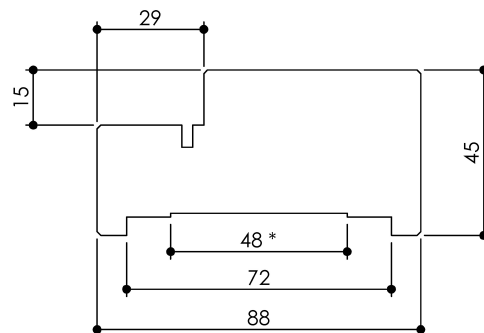

## Unik:

section 73

section 88

\* : entaille 48x1 pour rail placo

PB-422 01/07/2019