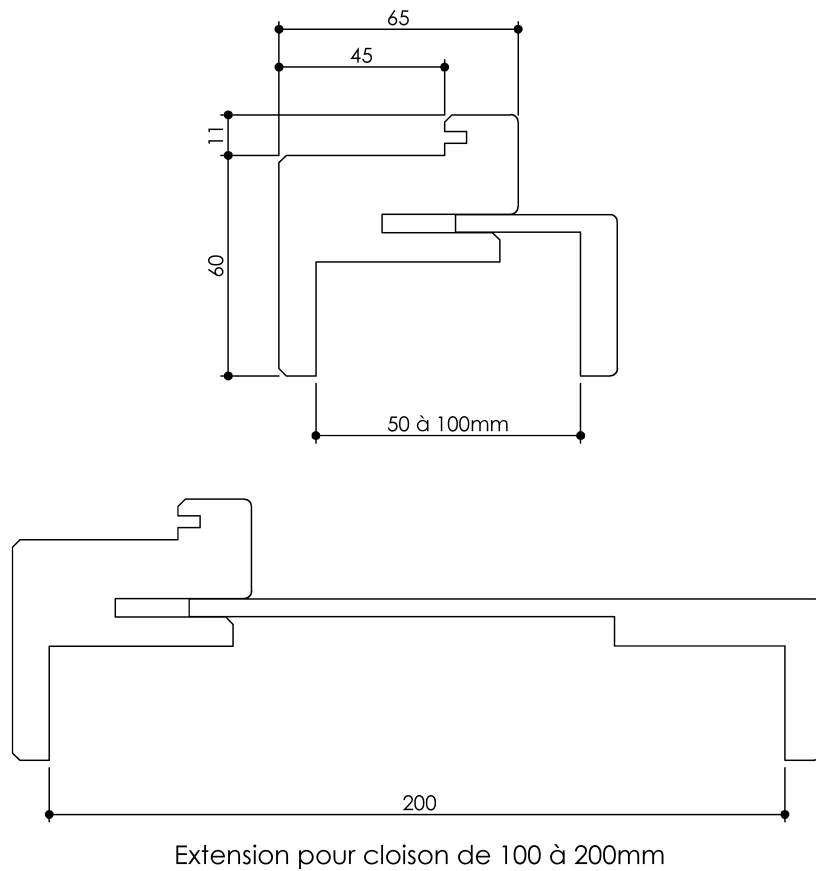

# Plan PB-422 \_ Ind : Huisserie bois - Unik et Easy'M Strat

Gamme Porte bois.

## Unik:

section 73

section 88

\* : entaille 48x1 pour rail placo

PB-422 01/07/2019