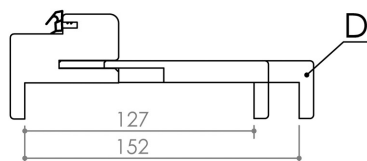

Plan PB-421 _ Ind2 : Huisserie bois - EasyBloc

Gamme Porte bois

EASY BLOC : Profils et Epaisseurs de cloisons

29 x 15 iso

DETAIL DES COMPOSANTS EASY BLOC

Contre-chambranle réglable 40 x 32
A

Contre-chambranle réglable 66 x 32
B

Contre-chambranle réglable 91 x 32
C

Profil EASY BLOC

Contre-chambranle réglable 116 x 32
D

Extension murale 132 x 19
E