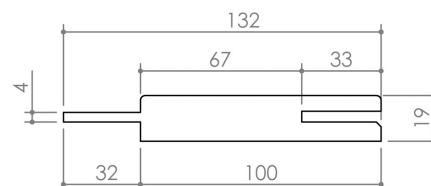

Plan PB-421 _ Ind2 : Huisserie bois - EasyBloc

Gamme Porte bois

EASY BLOC : Profils et Epaisseurs de cloisons

29 x 15 iso

DETAIL DES COMPOSANTS EASY BLOC

Contre-chambranle réglable 40 x 32
A

Contre-chambranle réglable 66 x 32
B

Contre-chambranle réglable 91 x 32
C

Profil EASY BLOC

Contre-chambranle réglable 116 x 32
D

Extension murale 132 x 19
E