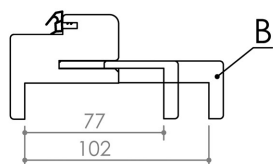

Plan PB-421 _ Ind2 : Huisserie bois - EasyBloc

Gamme Porte bois

EASY BLOC : Profils et Epaisseurs de cloisons

29 x 15 iso

DETAIL DES COMPOSANTS EASY BLOC

Contre-chambranle réglable 40 x 32
A

Contre-chambranle réglable 66 x 32
B

Contre-chambranle réglable 91 x 32
C

Profil EASY BLOC

Contre-chambranle réglable 116 x 32
D

Extension murale 132 x 19
E