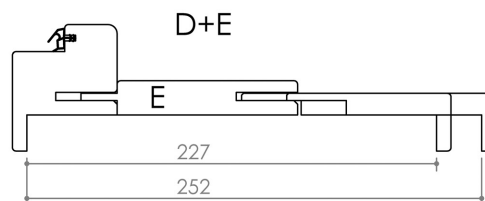

Plan PB-421 _ Ind2 : Huisserie bois - EasyBloc

Gamme Porte bois

EASY BLOC : Profils et Epaisseurs de cloisons

29 x 15 iso

DETAIL DES COMPOSANTS EASY BLOC

Contre-chambranle réglable 40 x 32
A

Contre-chambranle réglable 66 x 32
B

Contre-chambranle réglable 91 x 32
C

Profil EASY BLOC

Contre-chambranle réglable 116 x 32
D

Extension murale 132 x 19
E