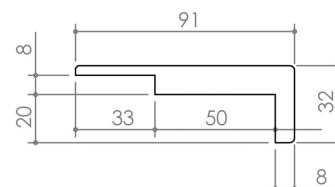

Plan PB-421 _ Ind2 : Huisserie bois - EasyBloc

Gamme Porte bois

EASY BLOC : Profils et Epaisseurs de cloisons

29 x 15 iso

DETAIL DES COMPOSANTS EASY BLOC

Contre-chambranle réglable 40 x 32
A

Contre-chambranle réglable 66 x 32
B

Contre-chambranle réglable 91 x 32
C

Profil EASY BLOC

Contre-chambranle réglable 116 x 32
D

Extension murale 132 x 19
E