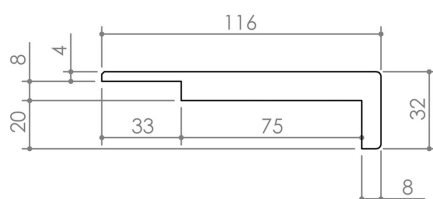

Plan PB-421 _ Ind2 : Huisserie bois - EasyBloc

Gamme Porte bois

EASY BLOC : Profils et Epaisseurs de cloisons

29 x 15 iso

DETAIL DES COMPOSANTS EASY BLOC

Contre-chambranle réglable 40 x 32
A

Contre-chambranle réglable 66 x 32
B

Contre-chambranle réglable 91 x 32
C

Profil EASY BLOC

Contre-chambranle réglable 116 x 32
D

Extension murale 132 x 19
E