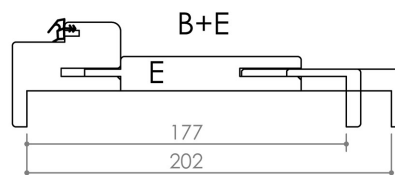

Plan PB-421 _ Ind2 : Huisserie bois - EasyBloc

Gamme Porte bois

EASY BLOC : Profils et Epaisseurs de cloisons

29 x 15 iso

DETAIL DES COMPOSANTS EASY BLOC

Contre-chambranle réglable 40 x 32
A

Contre-chambranle réglable 66 x 32
B

Contre-chambranle réglable 91 x 32
C

Profil EASY BLOC

Contre-chambranle réglable 116 x 32
D

Extension murale 132 x 19
E