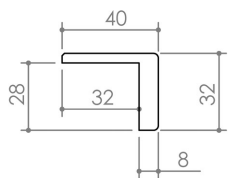

Plan PB-421 _ Ind2 : Huisserie bois - EasyBloc

Gamme Porte bois

EASY BLOC : Profils et Epaisseurs de cloisons

29 x 15 iso

DETAIL DES COMPOSANTS EASY BLOC

Contre-chambranle réglable 40 x 32
A

Contre-chambranle réglable 66 x 32
B

Contre-chambranle réglable 91 x 32
C

Profil EASY BLOC

Contre-chambranle réglable 116 x 32
D

Extension murale 132 x 19
E