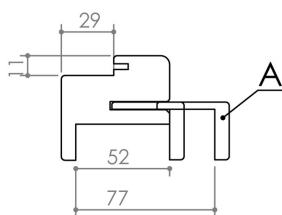

Plan PB-421 _ Ind2 : Huisserie bois - EasyBloc

Gamme Porte bois

EASY BLOC : Profils et Epaisseurs de cloisons

29 x 15 iso

DETAIL DES COMPOSANTS EASY BLOC

Contre-chambranle réglable 40 x 32
A

Contre-chambranle réglable 66 x 32
B

Contre-chambranle réglable 91 x 32
C

Profil EASY BLOC

Contre-chambranle réglable 116 x 32
D

Extension murale 132 x 19
E