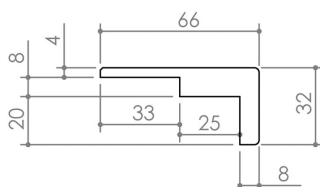

Plan PB-421 _ Ind2 : Huisserie bois - EasyBloc

Gamme Porte bois

EASY BLOC : Profils et Epaisseurs de cloisons

29 x 15 iso

DETAIL DES COMPOSANTS EASY BLOC

Contre-chambranle réglable 40 x 32
A

Contre-chambranle réglable 66 x 32
B

Contre-chambranle réglable 91 x 32
C

Profil EASY BLOC

Contre-chambranle réglable 116 x 32
D

Extension murale 132 x 19
E