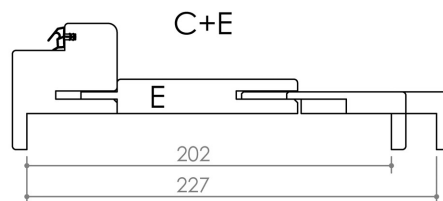

Plan PB-421 _ Ind2 : Huisserie bois - EasyBloc

Gamme Porte bois

EASY BLOC : Profils et Epaisseurs de cloisons

29 x 15 iso

DETAIL DES COMPOSANTS EASY BLOC

Contre-chambranle réglable 40 x 32
A

Contre-chambranle réglable 66 x 32
B

Contre-chambranle réglable 91 x 32
C

Profil EASY BLOC

Contre-chambranle réglable 116 x 32
D

Extension murale 132 x 19
E