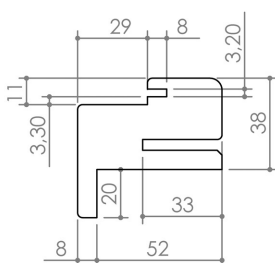

Plan PB-421 _ Ind2 : Huisserie bois - EasyBloc

Gamme Porte bois

EASY BLOC : Profils et Epaisseurs de cloisons

29 x 15 iso

DETAIL DES COMPOSANTS EASY BLOC

Contre-chambranle réglable 40 x 32
A

Contre-chambranle réglable 66 x 32
B

Contre-chambranle réglable 91 x 32
C

Profil EASY BLOC

Contre-chambranle réglable 116 x 32
D

Extension murale 132 x 19
E