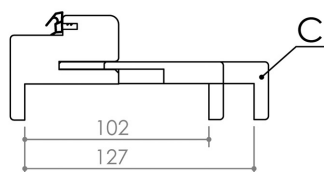

Plan PB-421 _ Ind2 : Huisserie bois - EasyBloc

Gamme Porte bois

EASY BLOC : Profils et Epaisseurs de cloisons

29 x 15 iso

DETAIL DES COMPOSANTS EASY BLOC

Contre-chambranle réglable 40 x 32
A

Contre-chambranle réglable 66 x 32
B

Contre-chambranle réglable 91 x 32
C

Profil EASY BLOC

Contre-chambranle réglable 116 x 32
D

Extension murale 132 x 19
E