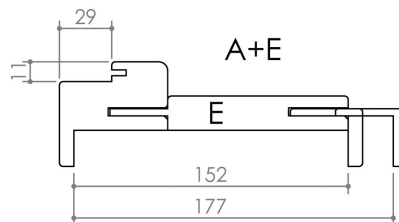

Plan PB-421 _ Ind2 : Huisserie bois - EasyBloc

Gamme Porte bois

EASY BLOC : Profils et Epaisseurs de cloisons

29 x 15 iso

DETAIL DES COMPOSANTS EASY BLOC

Contre-chambranle réglable 40 x 32
A

Contre-chambranle réglable 66 x 32
B

Contre-chambranle réglable 91 x 32
C

Profil EASY BLOC

Contre-chambranle réglable 116 x 32
D

Extension murale 132 x 19
E