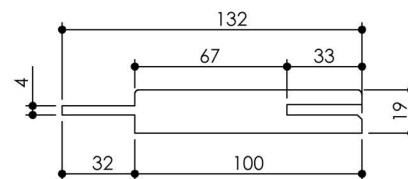

**EASY'M Blanc : Profils et Epaisseurs de cloisons**  
**29 x 15 iso**

**DETAIL DES COMPOSANTS**

Contre-chambranle réglable 40 x 32  
A

Contre-chambranle réglable 66 x 32  
B

Contre-chambranle réglable 91 x 32  
C

Profil EASY'M Blanc

Contre-chambranle réglable 116 x 32  
D

Extension murale 132 x 19  
E