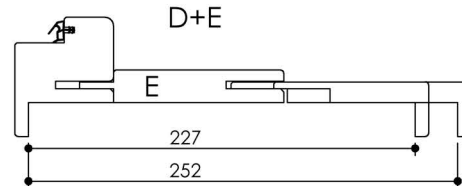

**EASY'M Blanc : Profils et Epaisseurs de cloisons**  
**29 x 15 iso**

**DETAIL DES COMPOSANTS**

Contre-chambranle réglable 40 x 32  
A

Contre-chambranle réglable 66 x 32  
B

Contre-chambranle réglable 91 x 32  
C

Profil EASY'M Blanc

Contre-chambranle réglable 116 x 32  
D

Extension murale 132 x 19  
E