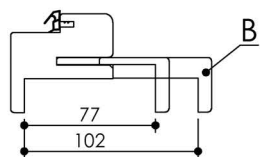

**EASY'M Blanc : Profils et Epaisseurs de cloisons**  
**29 x 15 iso**

**DETAIL DES COMPOSANTS**

Contre-chambranle réglable 40 x 32  
A

Contre-chambranle réglable 66 x 32  
B

Contre-chambranle réglable 91 x 32  
C

Profil EASY'M Blanc

Contre-chambranle réglable 116 x 32  
D

Extension murale 132 x 19  
E