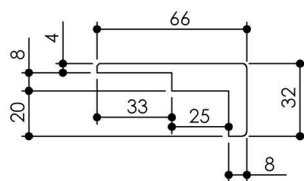

**EASY'M Blanc : Profils et Epaisseurs de cloisons**  
**29 x 15 iso**

**DETAIL DES COMPOSANTS**

Contre-chambranle réglable 40 x 32  
A

Contre-chambranle réglable 66 x 32  
B

Contre-chambranle réglable 91 x 32  
C

Profil EASY'M Blanc

Contre-chambranle réglable 116 x 32  
D

Extension murale 132 x 19  
E