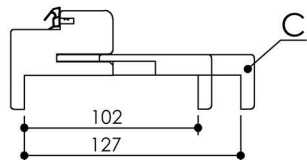

**EASY'M Blanc : Profils et Epaisseurs de cloisons**  
**29 x 15 iso**

**DETAIL DES COMPOSANTS**

Contre-chambranle réglable 40 x 32  
A

Contre-chambranle réglable 66 x 32  
B

Contre-chambranle réglable 91 x 32  
C

Profil EASY'M Blanc

Contre-chambranle réglable 116 x 32  
D

Extension murale 132 x 19  
E