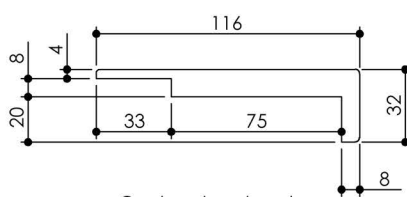

**EASY'M Blanc : Profils et Epaisseurs de cloisons**  
**29 x 15 iso**

**DETAIL DES COMPOSANTS**

Contre-chambranle réglable 40 x 32  
A

Contre-chambranle réglable 66 x 32  
B

Contre-chambranle réglable 91 x 32  
C

Profil EASY'M Blanc

Contre-chambranle réglable 116 x 32  
D

Extension murale 132 x 19  
E