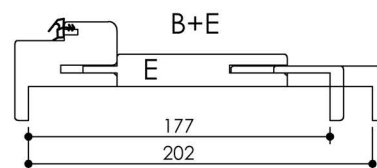

**EASY'M Blanc : Profils et Epaisseurs de cloisons**  
**29 x 15 iso**

**DETAIL DES COMPOSANTS**

Contre-chambranle réglable 40 x 32  
A

Contre-chambranle réglable 66 x 32  
B

Contre-chambranle réglable 91 x 32  
C

Profil EASY'M Blanc

Contre-chambranle réglable 116 x 32  
D

Extension murale 132 x 19  
E