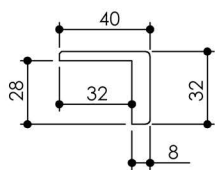

**EASY'M Blanc : Profils et Epaisseurs de cloisons**  
**29 x 15 iso**

**DETAIL DES COMPOSANTS**

Contre-chambranle réglable 40 x 32  
A

Contre-chambranle réglable 66 x 32  
B

Contre-chambranle réglable 91 x 32  
C

Profil EASY'M Blanc

Contre-chambranle réglable 116 x 32  
D

Extension murale 132 x 19  
E