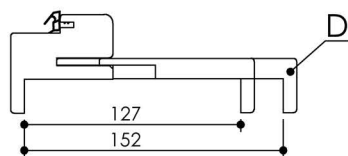

**EASY'M Blanc : Profils et Epaisseurs de cloisons**  
**29 x 15 iso**

**DETAIL DES COMPOSANTS**

Contre-chambranle réglable 40 x 32  
A

Contre-chambranle réglable 66 x 32  
B

Contre-chambranle réglable 91 x 32  
C

Profil EASY'M Blanc

Contre-chambranle réglable 116 x 32  
D

Extension murale 132 x 19  
E