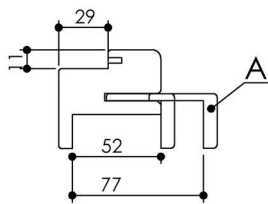

**EASY'M Blanc : Profils et Epaisseurs de cloisons**  
**29 x 15 iso**

**DETAIL DES COMPOSANTS**

Contre-chambranle réglable 40 x 32  
A

Contre-chambranle réglable 66 x 32  
B

Contre-chambranle réglable 91 x 32  
C

Profil EASY'M Blanc

Contre-chambranle réglable 116 x 32  
D

Extension murale 132 x 19  
E