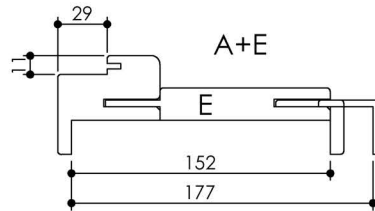

**EASY'M Blanc : Profils et Epaisseurs de cloisons**  
**29 x 15 iso**

**DETAIL DES COMPOSANTS**

Contre-chambranle réglable 40 x 32  
A

Contre-chambranle réglable 66 x 32  
B

Contre-chambranle réglable 91 x 32  
C

Profil EASY'M Blanc

Contre-chambranle réglable 116 x 32  
D

Extension murale 132 x 19  
E