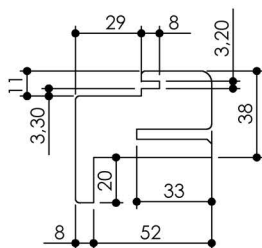

**EASY'M Blanc : Profils et Epaisseurs de cloisons**  
**29 x 15 iso**

**DETAIL DES COMPOSANTS**

Contre-chambranle réglable 40 x 32  
A

Contre-chambranle réglable 66 x 32  
B

Contre-chambranle réglable 91 x 32  
C

Profil EASY'M Blanc

Contre-chambranle réglable 116 x 32  
D

Extension murale 132 x 19  
E