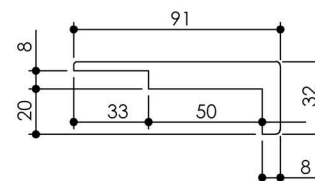

**EASY'M Blanc : Profils et Epaisseurs de cloisons**  
**29 x 15 iso**

**DETAIL DES COMPOSANTS**

Contre-chambranle réglable 40 x 32  
A

Contre-chambranle réglable 66 x 32  
B

Contre-chambranle réglable 91 x 32  
C

Profil EASY'M Blanc

Contre-chambranle réglable 116 x 32  
D

Extension murale 132 x 19  
E