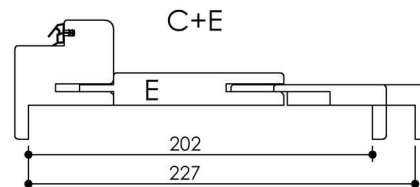

**EASY'M Blanc : Profils et Epaisseurs de cloisons**  
**29 x 15 iso**

**DETAIL DES COMPOSANTS**

Contre-chambranle réglable 40 x 32  
A

Contre-chambranle réglable 66 x 32  
B

Contre-chambranle réglable 91 x 32  
C

Profil EASY'M Blanc

Contre-chambranle réglable 116 x 32  
D

Extension murale 132 x 19  
E