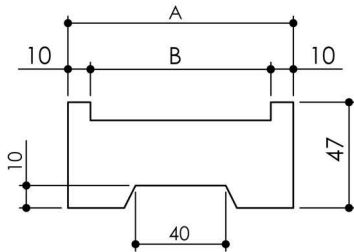

Plan PB-413-A _ Ind3 : Huissérie bois - Profil huisserie double action pivot linteau

Gamme Porte bois.

PROFIL VV PL MONTANT ARTICULATION

	A	B
Dimensions standard (Ax47)	120	100
	140	120
	160	140
	180	160
	200	180

PROFIL VV PL MONTANT BATTEMENT EN 1 VANTAIL (sans joint anti-pince doigts)

	A	B
Dimensions standard (Ax40)	120	100
	140	120
	160	140
	180	160
	200	180

PROFIL VV PL TRAVERSE

	A	B
Dimensions standard (Ax80)	120	100
	140	120
	160	140
	180	160
	200	180