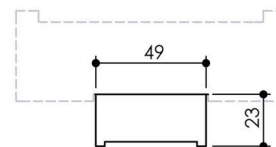

Option joint anti-pince doigt