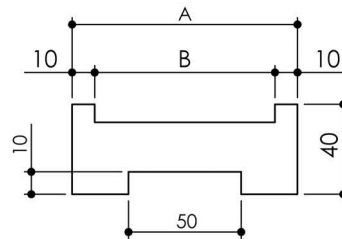

Plan PB-413-A _ Ind3 : Huissérie bois - Profil huisserie double action pivot linteau

Gamme Porte bois.

PROFIL VV PL MONTANT ARTICULATION

	A	B
Dimensions standard (Ax47)	120	100
	140	120
	160	140
	180	160
	200	180

PROFIL VV PL MONTANT BATTEMENT EN 1 VANTAIL (sans joint anti-pince doigts)

	A	B
Dimensions standard (Ax40)	120	100
	140	120
	160	140
	180	160
	200	180

PROFIL VV PL TRAVERSE

	A	B
Dimensions standard (Ax80)	120	100
	140	120
	160	140
	180	160
	200	180