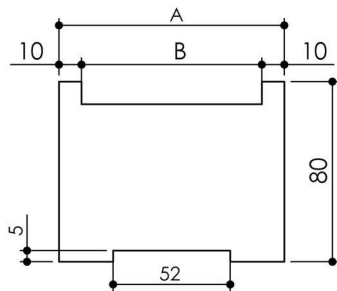

Plan PB-413-A _ Ind3 : Huissérie bois - Profil huisserie double action pivot linteau

Gamme Porte bois.

PROFIL VV PL MONTANT ARTICULATION

	A	B
Dimensions standard (Ax47)	120	100
	140	120
	160	140
	180	160
	200	180

PROFIL VV PL MONTANT BATTEMENT EN 1 VANTAIL (sans joint anti-pince doigts)

	A	B
Dimensions standard (Ax40)	120	100
	140	120
	160	140
	180	160
	200	180

PROFIL VV PL TRAVERSE

	A	B
Dimensions standard (Ax80)	120	100
	140	120
	160	140
	180	160
	200	180