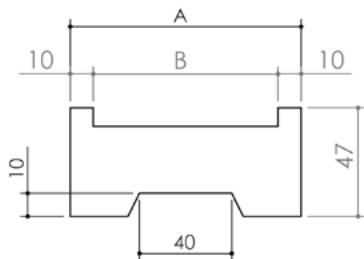

Plan PB-413 _ Ind1 : Huisserie bois - Profil bois et mixte double action pivot linteau

Gamme Porte bois

PROFIL BREM VV PL MONTANT ARTICULATION

	A	B
Dimension standard (A x 47)	100	80
	120	100
	140	120
	160	140
	180	160
	200	180

PROFIL BREM VV PL MONTANT BATTEMENT EN 1 VANTAIL (sans joint anti-pince doigts)

	A	B
Dimension standard (A x 40)	100	80
	120	100
	140	120
	160	140
	180	160
	200	180

PROFIL BREM VV PL TRAVERSE

	A	B
Dimension standard (A x 80)	100	80
	120	100
	140	120
	160	140
	180	160
	200	180

PROFIL MIXTE VV PL EI90 TRAVERSE