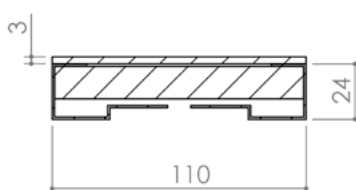

Plan PB-413 _ Ind1 : Huisserie bois - Profil bois et mixte double action pivot linteau

Gamme Porte bois

PROFIL BREM VV PL MONTANT ARTICULATION

	A	B
Dimension standard (A x 47)	100	80
	120	100
	140	120
	160	140
	180	160
	200	180

PROFIL BREM VV PL MONTANT BATTEMENT EN 1 VANTAIL (sans joint anti-pince doigts)

	A	B
Dimension standard (A x 40)	100	80
	120	100
	140	120
	160	140
	180	160
	200	180

PROFIL BREM VV PL TRAVERSE

	A	B
Dimension standard (A x 80)	100	80
	120	100
	140	120
	160	140
	180	160
	200	180

PROFIL MIXTE VV PL MONTANT ARTICULATION

PROFIL MIXTE VV PL MONTANT BATTEMENT EN 1 VANTAIL

Option joint anti-pince doigt

PROFIL MIXTE VV PL TRAVERSE

PROFIL MIXTE VV PL EI90 MONTANT ARTICULATION

PROFIL MIXTE VV PL EI90 MONTANT BATTEMENT EN 1 VANTAIL

PROFIL MIXTE VV PL EI90 TRAVERSE