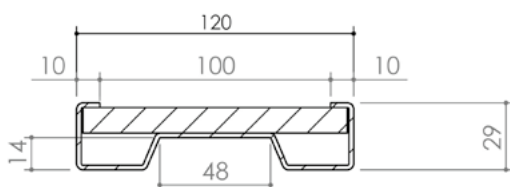

Plan PB-413 _ Ind1 : Huisserie bois - Profil bois et mixte double action pivot linteau

Gamme Porte bois

PROFIL BREM VV PL MONTANT ARTICULATION

	A	B
Dimension standard (A x 47)	100	80
	120	100
	140	120
	160	140
	180	160
	200	180

PROFIL BREM VV PL MONTANT BATTEMENT EN 1 VANTAIL (sans joint anti-pince doigts)

	A	B
Dimension standard (A x 40)	100	80
	120	100
	140	120
	160	140
	180	160
	200	180

PROFIL BREM VV PL TRAVERSE

	A	B
Dimension standard (A x 80)	100	80
	120	100
	140	120
	160	140
	180	160
	200	180

PROFIL MIXTE VV PL MONTANT ARTICULATION

PROFIL MIXTE VV PL MONTANT BATTEMENT EN 1 VANTAIL

Option joint anti-pince doigt

PROFIL MIXTE VV PL TRAVERSE

PROFIL MIXTE VV PL EI90 MONTANT ARTICULATION

PROFIL MIXTE VV PL EI90 MONTANT BATTEMENT EN 1 VANTAIL