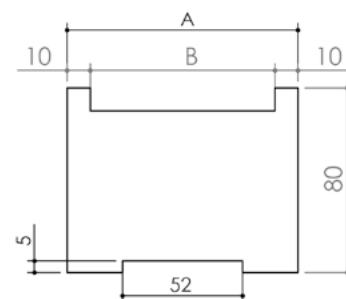

Plan PB-413 _ Ind1 : Huisserie bois - Profil bois et mixte double action pivot linteau

Gamme Porte bois

PROFIL BREM VV PL MONTANT ARTICULATION

	A	B
Dimension standard (A x 47)	100	80
	120	100
	140	120
	160	140
	180	160
	200	180

PROFIL BREM VV PL MONTANT BATTEMENT EN 1 VANTAIL (sans joint anti-pince doigts)

	A	B
Dimension standard (A x 40)	100	80
	120	100
	140	120
	160	140
	180	160
	200	180

PROFIL BREM VV PL TRAVERSE

	A	B
Dimension standard (A x 80)	100	80
	120	100
	140	120
	160	140
	180	160
	200	180

PROFIL MIXTE VV PL EI90 TRAVERSE