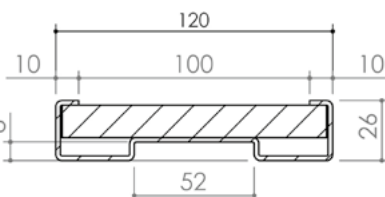

Plan PB-413 _ Ind1 : Huisserie bois - Profil bois et mixte double action pivot linteau

Gamme Porte bois

PROFIL BREM VV PL MONTANT ARTICULATION

	A	B
Dimension standard (A x 47)	100	80
	120	100
	140	120
	160	140
	180	160
	200	180

PROFIL BREM VV PL MONTANT BATTEMENT EN 1 VANTAIL (sans joint anti-pince doigts)

	A	B
Dimension standard (A x 40)	100	80
	120	100
	140	120
	160	140
	180	160
	200	180

PROFIL BREM VV PL TRAVERSE

	A	B
Dimension standard (A x 80)	100	80
	120	100
	140	120
	160	140
	180	160
	200	180

PROFIL MIXTE VV PL MONTANT ARTICULATION

PROFIL MIXTE VV PL MONTANT BATTEMENT EN 1 VANTAIL

Option joint anti-pince doigt

PROFIL MIXTE VV PL TRAVERSE

PROFIL MIXTE VV PL EI90 MONTANT ARTICULATION

PROFIL MIXTE VV PL EI90 MONTANT BATTEMENT EN 1 VANTAIL

PROFIL MIXTE VV PL EI90 TRAVERSE