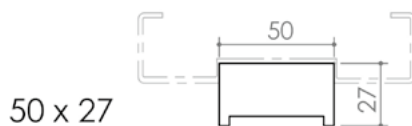

PROFIL MIXTE VV PL EI90 MONTANT BATTEMENT EN 1 VANTAIL