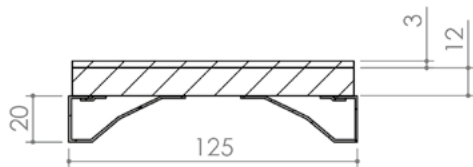

Plan PB-413 _ Ind1 : Huisserie bois - Profil bois et mixte double action pivot linteau

Gamme Porte bois

PROFIL BREM VV PL MONTANT ARTICULATION

	A	B
Dimension standard (A x 47)	100	80
	120	100
	140	120
	160	140
	180	160
	200	180

PROFIL BREM VV PL MONTANT BATTEMENT EN 1 VANTAIL (sans joint anti-pince doigts)

	A	B
Dimension standard (A x 40)	100	80
	120	100
	140	120
	160	140
	180	160
	200	180

PROFIL BREM VV PL TRAVERSE

	A	B
Dimension standard (A x 80)	100	80
	120	100
	140	120
	160	140
	180	160
	200	180

PROFIL MIXTE VV PL MONTANT ARTICULATION

PROFIL MIXTE VV PL MONTANT BATTEMENT EN 1 VANTAIL

Option joint anti-pince doigt

PROFIL MIXTE VV PL TRAVERSE

PROFIL MIXTE VV PL EI90 MONTANT ARTICULATION

PROFIL MIXTE VV PL EI90 MONTANT BATTEMENT EN 1 VANTAIL

PROFIL MIXTE VV PL EI90 TRAVERSE