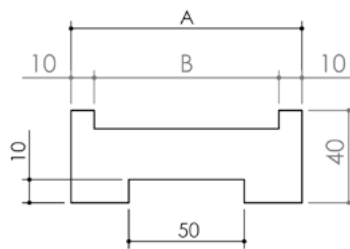

Plan PB-413 _ Ind1 : Huisserie bois - Profil bois et mixte double action pivot linteau

Gamme Porte bois

PROFIL BREM VV PL MONTANT ARTICULATION

	A	B
Dimension standard (A x 47)	100	80
	120	100
	140	120
	160	140
	180	160
	200	180

PROFIL BREM VV PL MONTANT BATTEMENT EN 1 VANTAIL (sans joint anti-pince doigts)

	A	B
Dimension standard (A x 40)	100	80
	120	100
	140	120
	160	140
	180	160
	200	180

PROFIL BREM VV PL TRAVERSE

	A	B
Dimension standard (A x 80)	100	80
	120	100
	140	120
	160	140
	180	160
	200	180

PROFIL MIXTE VV PL EI90 TRAVERSE