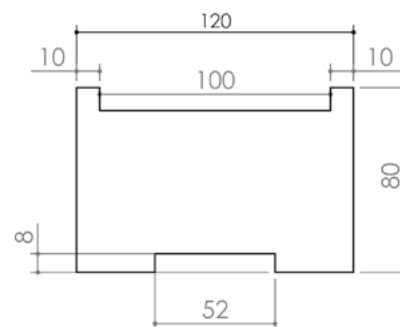

PROFIL BREM VV PL MONTANT BATTEMENT EN 1 VANTAIL (sans joint anti-pince doigts)

	A	B
Dimension standard (A x 40)	100	80
	120	100
	140	120
	160	140
	180	160
	200	180

PROFIL BREM VV PL TRAVERSE

	A	B
Dimension standard (A x 80)	100	80
	120	100
	140	120
	160	140
	180	160
	200	180

PROFIL MIXTE VV PL MONTANT ARTICULATION

PROFIL MIXTE VV PL MONTANT BATTEMENT EN 1 VANTAIL

Option joint anti-pince doigt

PROFIL MIXTE VV PL TRAVERSE

PROFIL MIXTE VV PL EI90 MONTANT ARTICULATION

PROFIL MIXTE VV PL EI90 MONTANT BATTEMENT EN 1 VANTAIL

PROFIL MIXTE VV PL EI90 TRAVERSE