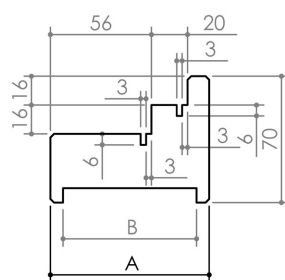

Profil spécifique pour quincaillerie encastrée dans la traverse d'huisserie (verrouillage pour contrôle d'accès, ferme porte encastré)

Double Feuillure ISO 46+10x16
Porte à chants droits

	A	B
Dimension standard (A x 55)	78	62
	88	74
	98	84
	108	92
	116	100
	128	112
	138	122
	148	132
	158	142
	168	152
	178	162
	188	172
	198	182
208	192	

Feuillure ISO 46x16
Porte à recouvrement
Anti X

	A	B
Dimension standard (A x 55)	67	51
	73	52
	78	62
	88	74
	98	84
	108	92
	116	100
	128	112
	138	122
	148	132
	158	142
	168	152
	178	162
188	172	
198	182	
208	192	

Feuillure ISO 56 x 16
Porte à chants droits
Traverse Elargie

	A	B
Dimension standard (A x 55)	73	52
	78	62
	88	74
	98	84
	108	92
	116	100
	128	112
	138	122
	148	132
	158	142
	168	152
	178	162
	188	172
198	182	
208	192	

Double Feuillure ISO 56+20x16
Porte à chants droits

	A	B
Dimension standard (A x 55)	88	74
	98	84
	108	92
	116	100
	128	112
	138	122
	148	132
	158	142
	168	152
	178	162
	188	172
	198	182
	208	192

Profil SAS Feuillure ISO 46x16
Porte à chants droits