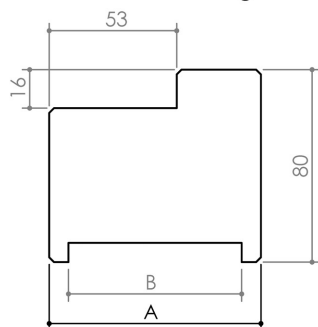

Plan PB-412 _ Ind4 : Huisserie bois - Profil huisserie simple action KEYOR

Gamme Porte bois

Feuillure 53 x 16
Porte à chants droits
Traverse Elargie

	A	B
Dimension standard (A x 55)	73	52
	78	62
	88	74
	98	84
	108	92
	116	100
	128	112
	138	122
	148	132
	158	142
	168	152
	178	162
	188	172
198	182	
208	192	

Profil spécifique pour quincaillerie encastrée dans la traverse d'huisserie (verrouillage pour contrôle d'accès, ferme porte encastré)

Double Feuillure ISO 46+10x16
Porte à chants droits

	A	B
Dimension standard (A x 55)	78	62
	88	74
	98	84
	108	92
	116	100
	128	112
	138	122
	148	132
	158	142
	168	152
	178	162
	188	172
	198	182
208	192	

Feuillure ISO 46x16
Porte à recouvrement
Anti X

	A	B
Dimension standard (A x 55)	67	51
	73	52
	78	62
	88	74
	98	84
	108	92
	116	100
	128	112
	138	122
	148	132
	158	142
	168	152
	178	162
188	172	
198	182	
208	192	

	A	B
Dimension standard (A x 55)	198	182
	208	192
	218	202