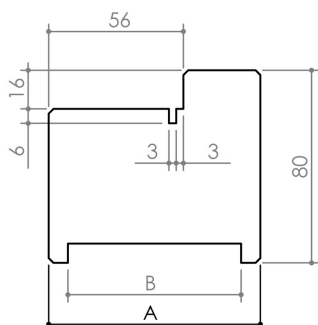

Profil spécifique pour quincaillerie encastrée dans la traverse d'huisserie (verrouillage pour contrôle d'accès, ferme porte encastré)

Double Feuillure ISO 46+10x16
Porte à chants droits

	A	B
Dimension standard (A x 55)	78	62
	88	74
	98	84
	108	92
	116	100
	128	112
	138	122
	148	132
	158	142
	168	152
	178	162
	188	172
	198	182
208	192	

Feuillure ISO 46x16
Porte à recouvrement
Anti X

	A	B
Dimension standard (A x 55)	67	51
	73	52
	78	62
	88	74
	98	84
	108	92
	116	100
	128	112
	138	122
	148	132
	158	142
	168	152
	178	162
188	172	
198	182	
208	192	

Feuillure ISO 56 x 16
Porte à chants droits
Traverse Elargie

	A	B
Dimension standard (A x 55)	73	52
	78	62
	88	74
	98	84
	108	92
	116	100
	128	112
	138	122
	148	132
	158	142
	168	152
	178	162
	188	172
198	182	
208	192	

	A	B
Dimension standard (A x 55)	198	182
	208	192
	218	202