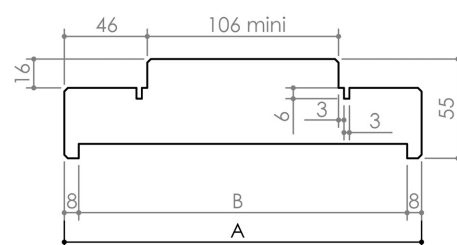

Profil spécifique pour quincaillerie encastrée dans la traverse d'huisserie (verrouillage pour contrôle d'accès, ferme porte encastré)

Double Feuillure ISO 46+10x16
Porte à chants droits

	A	B
Dimension standard (A x 55)	78	62
	88	74
	98	84
	108	92
	116	100
	128	112
	138	122
	148	132
	158	142
	168	152
	178	162
	188	172
	198	182
208	192	

Feuillure ISO 56 x 16
Porte à chants droits
Traverse Elargie

	A	B
Dimension standard (A x 55)	73	52
	78	62
	88	74
	98	84
	108	92
	116	100
	128	112
	138	122
	148	132
	158	142
	168	152
	178	162
	188	172
198	182	
208	192	

Double Feuillure ISO 56+20x16
Porte à chants droits

	A	B
Dimension standard (A x 55)	88	74
	98	84
	108	92
	116	100
	128	112
	138	122
	148	132
	158	142
	168	152
	178	162
	188	172
	198	182
	208	192

Profil SAS Feuillure ISO 46x16
Porte à chants droits

	A	B
Dimension standard (A x 55)	198	182
	208	192
	218	202