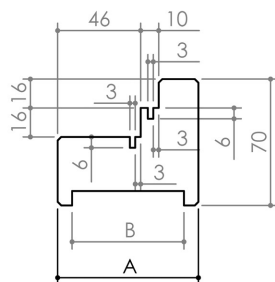

Plan PB-412 _ Ind4 : Huisserie bois - Profil huisserie simple action KEYOR

Gamme Porte bois

Feuillure 53 x 16
Porte à chants droits
Traverse Elargie

	A	B
Dimension standard (A x 55)	73	52
	78	62
	88	74
	98	84
	108	92
	116	100
	128	112
	138	122
	148	132
	158	142
	168	152
	178	162
	188	172
198	182	
208	192	

Profil spécifique pour quincaillerie encastrée dans la traverse d'huisserie (verrouillage pour contrôle d'accès, ferme porte encastré)

Double Feuillure ISO 46+10x16
Porte à chants droits

	A	B
Dimension standard (A x 55)	78	62
	88	74
	98	84
	108	92
	116	100
	128	112
	138	122
	148	132
	158	142
	168	152
	178	162
	188	172
	198	182
208	192	

Feuillure ISO 46x16
Porte à recouvrement
Anti X

	A	B
Dimension standard (A x 55)	67	51
	73	52
	78	62
	88	74
	98	84
	108	92
	116	100
	128	112
	138	122
	148	132
	158	142
	168	152
	178	162
188	172	
198	182	
208	192	

	A	B
Dimension standard (A x 55)	198	182
	208	192
	218	202