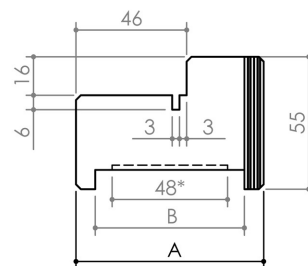

Plan PB-412 _ Ind4 : Huisserie bois - Profil huisserie simple action KEYOR

Gamme Porte bois

Feuillure 53 x 16
Porte à chants droits
Traverse Elargie

	A	B
Dimension standard (A x 55)	73	52
	78	62
	88	74
	98	84
	108	92
	116	100
	128	112
	138	122
	148	132
	158	142
	168	152
	178	162
	188	172
198	182	
208	192	

Profil spécifique pour quincaillerie encastrée dans la traverse d'huisserie (verrouillage pour contrôle d'accès, ferme porte encastré)

Double Feuillure ISO 46+10x16
Porte à chants droits

	A	B
Dimension standard (A x 55)	78	62
	88	74
	98	84
	108	92
	116	100
	128	112
	138	122
	148	132
	158	142
	168	152
	178	162
	188	172
	198	182
208	192	

Feuillure ISO 46x16
Porte à recouvrement
Anti X

	A	B
Dimension standard (A x 55)	67	51
	73	52
	78	62
	88	74
	98	84
	108	92
	116	100
	128	112
	138	122
	148	132
	158	142
	168	152
	178	162
188	172	
198	182	
208	192	

	A	B
Dimension standard (A x 55)	198	182
	208	192
	218	202