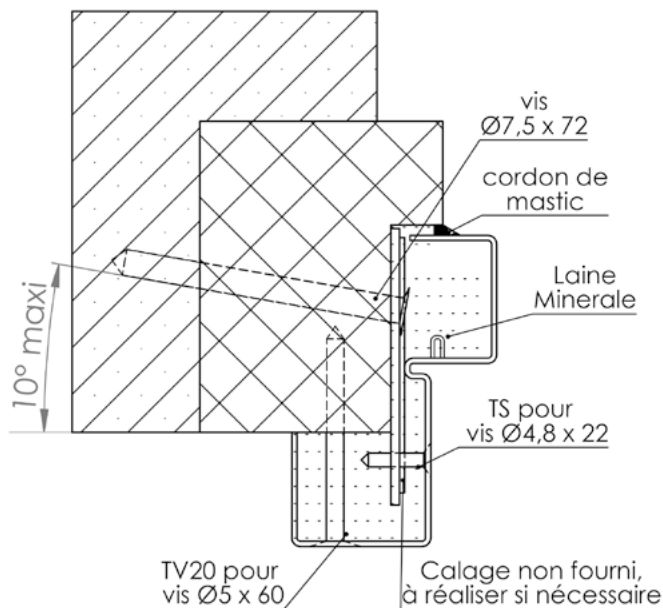

Plan PB-408-B _ Ind1 : Huisserie métal - Pose en rénovation sur huisserie existante

Gamme Porte bois

Sur huisserie bois

Sur huisserie métallique

Fixation avec platine droite

Fixation avec platine en J.