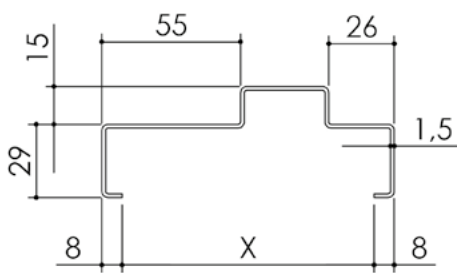

Plan PB-405 _ Ind1 : Huisserie métal - Porte à chants droits 3 côtés EI 60

Gamme Porte bois

CLASSIC HB Ei 60

CLASSIC HBI Ei 60

	Epaisseur de cloison en 1V et 2V (largeurs de cloisons standard)																											
X	110	120	130	140	150	160	170	180	190	200	210	220	230	240	250	260	270	280	290	300	310	320	330	340				

CLASSIC T Ei 60

CLASSIC TI Ei 60

	Epaisseur de cloison en 1V et 2V (largeurs de cloisons standard)																											
X	110	120	130	140	150	160	170	180	190	200	210	220	230	240	250	260	270	280	290	300	310	320	330	340				