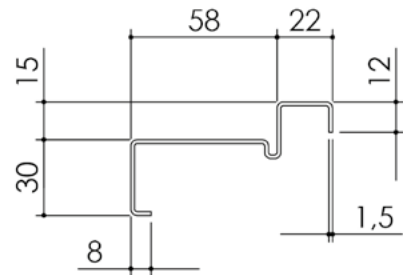

BATI TI Ei 60