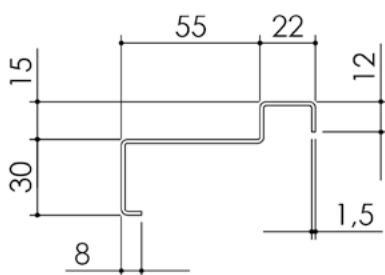

Plan PB-405 _ Ind1 : Huisserie métal - Porte à chants droits 3 côtés EI 60

Gamme Porte bois

CLASSIC HB Ei 60

CLASSIC HBI Ei 60

	Epaisseur de cloison en 1V et 2V (largeurs de cloisons standard)																											
X	110	120	130	140	150	160	170	180	190	200	210	220	230	240	250	260	270	280	290	300	310	320	330	340				

CLASSIC T Ei 60

CLASSIC TI Ei 60

	Epaisseur de cloison en 1V et 2V (largeurs de cloisons standard)																											
X	110	120	130	140	150	160	170	180	190	200	210	220	230	240	250	260	270	280	290	300	310	320	330	340				