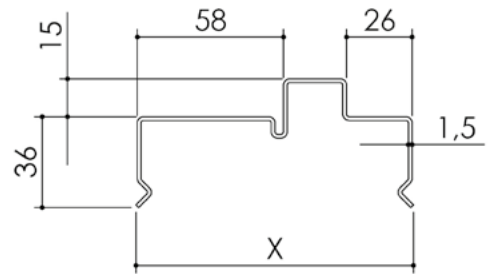

Plan PB-405 _ Ind1 : Huisserie métal - Porte à chants droits 3 côtés EI 60

Gamme Porte bois

CLASSIC HB Ei 60

CLASSIC HBI Ei 60

	Epaisseur de cloison en 1V et 2V (largeurs de cloisons standard)																											
X	110	120	130	140	150	160	170	180	190	200	210	220	230	240	250	260	270	280	290	300	310	320	330	340				

CLASSIC T Ei 60

CLASSIC TI Ei 60

	Epaisseur de cloison en 1V et 2V (largeurs de cloisons standard)																											
X	110	120	130	140	150	160	170	180	190	200	210	220	230	240	250	260	270	280	290	300	310	320	330	340				