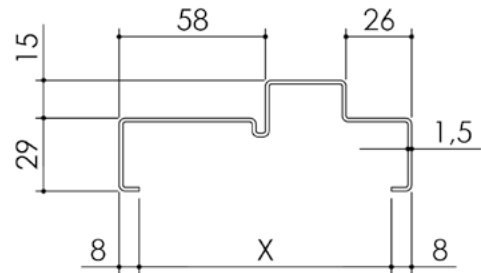

Plan PB-405 _ Ind1 : Huisserie métal - Porte à chants droits 3 côtés EI 60

Gamme Porte bois

CLASSIC HB Ei 60

CLASSIC HBI Ei 60

	Epaisseur de cloison en 1V et 2V (largeurs de cloisons standard)																											
X	110	120	130	140	150	160	170	180	190	200	210	220	230	240	250	260	270	280	290	300	310	320	330	340				

CLASSIC T Ei 60

CLASSIC TI Ei 60

	Epaisseur de cloison en 1V et 2V (largeurs de cloisons standard)																											
X	110	120	130	140	150	160	170	180	190	200	210	220	230	240	250	260	270	280	290	300	310	320	330	340				