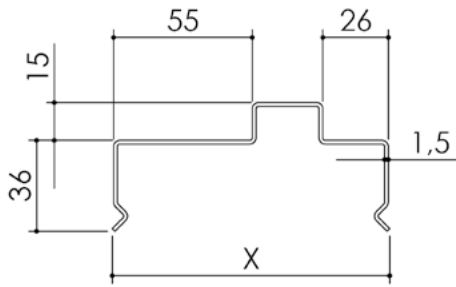

Plan PB-405 _ Ind1 : Huisserie métal - Porte à chants droits 3 côtés EI 60

Gamme Porte bois

CLASSIC HB Ei 60

CLASSIC HBI Ei 60

	Epaisseur de cloison en 1V et 2V (largeurs de cloisons standard)																											
X	110	120	130	140	150	160	170	180	190	200	210	220	230	240	250	260	270	280	290	300	310	320	330	340				

CLASSIC T Ei 60

CLASSIC TI Ei 60

	Epaisseur de cloison en 1V et 2V (largeurs de cloisons standard)																											
X	110	120	130	140	150	160	170	180	190	200	210	220	230	240	250	260	270	280	290	300	310	320	330	340				