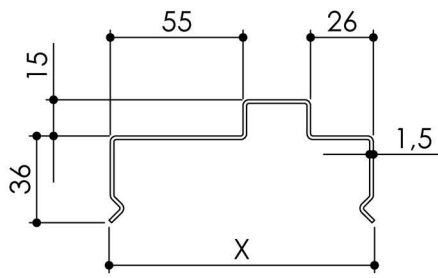

Plan PB-405 _ Ind1 : Huisserie métal - Porte à chants droits 3 côtés EI60

Gamme Porte bois.

CLASSIC HB Ei 60

CLASSIC HBI Ei 60

Epaisseur de cloison en 1V et 2V (largeurs de cloisons standard)	
X	110 120 130 140 150 160 170 180 190 200 210 220 230 240 250 260 270 280 290 300 310 320 330 340

CLASSIC T Ei 60

CLASSIC TI Ei 60

Epaisseur de cloison en 1V et 2V (largeurs de cloisons standard)	
X	110 120 130 140 150 160 170 180 190 200 210 220 230 240 250 260 270 280 290 300 310 320 330 340

BATI T Ei 60