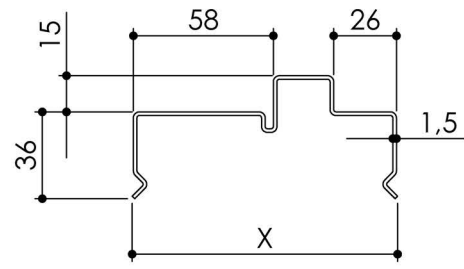

Plan PB-405 _ Ind1 : Huisserie métal - Porte à chants droits 3 côtés EI60

Gamme Porte bois.

CLASSIC HB Ei 60

CLASSIC HBI Ei 60

Epaisseur de cloison en 1V et 2V (largeurs de cloisons standard)	
X	110 120 130 140 150 160 170 180 190 200 210 220 230 240 250 260 270 280 290 300 310 320 330 340

CLASSIC T Ei 60

CLASSIC TI Ei 60

Epaisseur de cloison en 1V et 2V (largeurs de cloisons standard)	
X	110 120 130 140 150 160 170 180 190 200 210 220 230 240 250 260 270 280 290 300 310 320 330 340

BATI T Ei 60