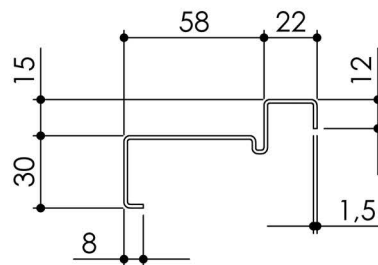

Plan PB-405 _ Ind1 : Huisserie métal - Porte à chants droits 3 côtés EI60

Gamme Porte bois.

CLASSIC HB Ei 60

CLASSIC HBI Ei 60

Epaisseur de cloison en 1V et 2V (largeurs de cloisons standard)	
X	110 120 130 140 150 160 170 180 190 200 210 220 230 240 250 260 270 280 290 300 310 320 330 340

CLASSIC T Ei 60

CLASSIC TI Ei 60

Epaisseur de cloison en 1V et 2V (largeurs de cloisons standard)	
X	110 120 130 140 150 160 170 180 190 200 210 220 230 240 250 260 270 280 290 300 310 320 330 340

BATI T Ei 60

BATI TI Ei 60

* Profil sans contrefeuillure

PB-405 01/07/2019

Plan non contractuel, Keyor se réserve le droit de modifier ce plan pour des raisons industrielles