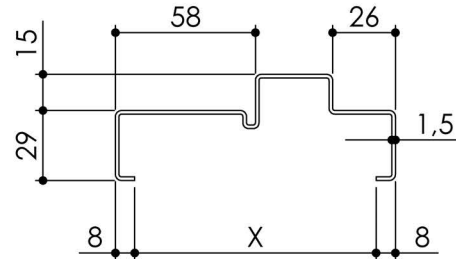

Plan PB-405 _ Ind1 : Huisserie métal - Porte à chants droits 3 côtés EI60

Gamme Porte bois.

CLASSIC HB Ei 60

CLASSIC HBI Ei 60

Epaisseur de cloison en 1V et 2V (largeurs de cloisons standard)	
X	110 120 130 140 150 160 170 180 190 200 210 220 230 240 250 260 270 280 290 300 310 320 330 340

CLASSIC T Ei 60

CLASSIC TI Ei 60

Epaisseur de cloison en 1V et 2V (largeurs de cloisons standard)	
X	110 120 130 140 150 160 170 180 190 200 210 220 230 240 250 260 270 280 290 300 310 320 330 340

BATI T Ei 60