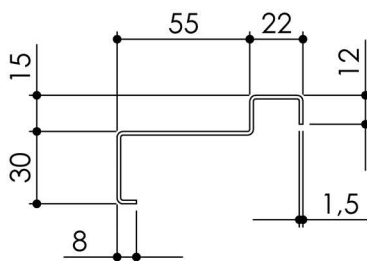

Plan PB-405 _ Ind1 : Huisserie métal - Porte à chants droits 3 côtés EI60

Gamme Porte bois.

CLASSIC HB Ei 60

CLASSIC HBI Ei 60

Epaisseur de cloison en 1V et 2V (largeurs de cloisons standard)	
X	110 120 130 140 150 160 170 180 190 200 210 220 230 240 250 260 270 280 290 300 310 320 330 340

CLASSIC T Ei 60

CLASSIC TI Ei 60

Epaisseur de cloison en 1V et 2V (largeurs de cloisons standard)	
X	110 120 130 140 150 160 170 180 190 200 210 220 230 240 250 260 270 280 290 300 310 320 330 340

BATI T Ei 60