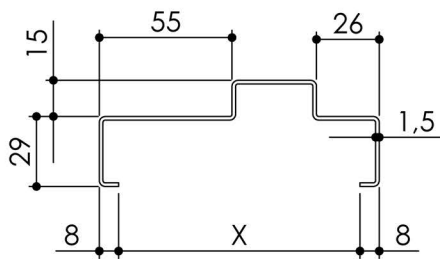

Plan PB-405 _ Ind1 : Huisserie métal - Porte à chants droits 3 côtés EI60

Gamme Porte bois.

CLASSIC HB Ei 60

CLASSIC HBI Ei 60

Epaisseur de cloison en 1V et 2V (largeurs de cloisons standard)	
X	110 120 130 140 150 160 170 180 190 200 210 220 230 240 250 260 270 280 290 300 310 320 330 340

CLASSIC T Ei 60

CLASSIC TI Ei 60

Epaisseur de cloison en 1V et 2V (largeurs de cloisons standard)	
X	110 120 130 140 150 160 170 180 190 200 210 220 230 240 250 260 270 280 290 300 310 320 330 340

BATI T Ei 60