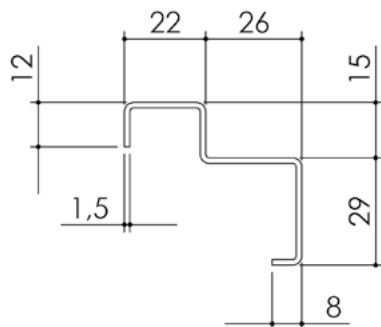

Plan PB-404 _ Ind1 : Huisserie métal - Bâties pour portes à chant droit et à recouvrement - Pose en angle de mur

Gamme Porte bois

BATI 7

BATI 7I

BATI P

BATI PI

BATI TR Aile de 29

BATI TRY Aile de 29

BATI TR Aile de 38

BATI TRY Aile de 38