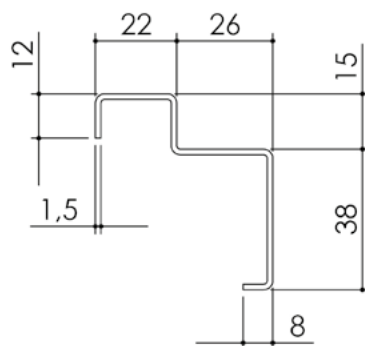

Plan PB-404 _ Ind1 : Huisserie métal - Bâties pour portes à chant droit et à recouvrement - Pose en angle de mur

Gamme Porte bois

BATI 7

BATI 7I

BATI P

BATI PI

BATI TR Aile de 29

BATI TRY Aile de 29

BATI TR Aile de 38

BATI TRY Aile de 38