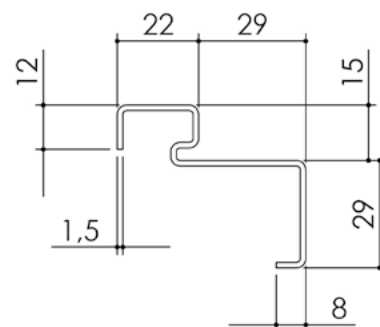

Plan PB-404 _ Ind1 : Huisserie métal - Bâties pour portes à chant droit et à recouvrement - Pose en angle de mur

Gamme Porte bois

BATI 7

BATI 7I

BATI P

BATI PI

BATI TR Aile de 29

BATI TRY Aile de 29

BATI TR Aile de 38

BATI TRY Aile de 38