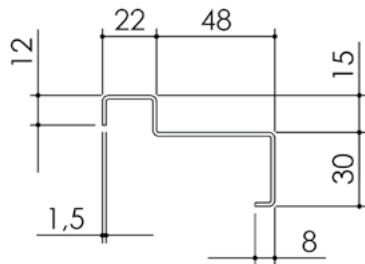

Plan PB-404 _ Ind1 : Huisserie métal - Bâties pour portes à chant droit et à recouvrement - Pose en angle de mur

Gamme Porte bois

BATI 7

BATI 7I

BATI P

BATI PI

BATI TR Aile de 29

BATI TRY Aile de 29

BATI TR Aile de 38

BATI TRY Aile de 38