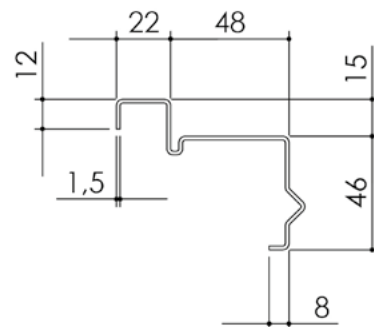

Plan PB-404 _ Ind1 : Huisserie métal - Bâties pour portes à chant droit et à recouvrement - Pose en angle de mur

Gamme Porte bois

BATI 7

BATI 7I

BATI P

BATI PI

BATI TR Aile de 29

BATI TRY Aile de 29

BATI TR Aile de 38

BATI TRY Aile de 38