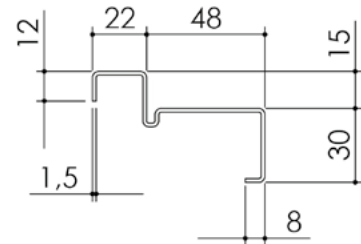

Plan PB-404 _ Ind1 : Huisserie métal - Bâties pour portes à chant droit et à recouvrement - Pose en angle de mur

Gamme Porte bois

BATI 7

BATI 7I

BATI P

BATI PI

BATI TR Aile de 29

BATI TRY Aile de 29

BATI TR Aile de 38

BATI TRY Aile de 38