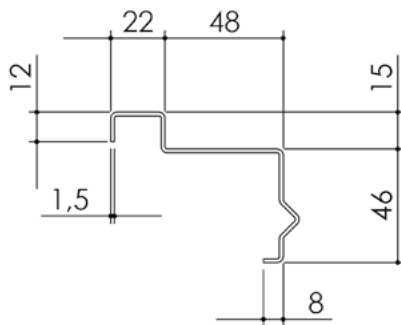

Plan PB-404 _ Ind1 : Huisserie métal - Bâties pour portes à chant droit et à recouvrement - Pose en angle de mur

Gamme Porte bois

BATI 7

BATI 7I

BATI P

BATI PI

BATI TR Aile de 29

BATI TRY Aile de 29

BATI TR Aile de 38

BATI TRY Aile de 38