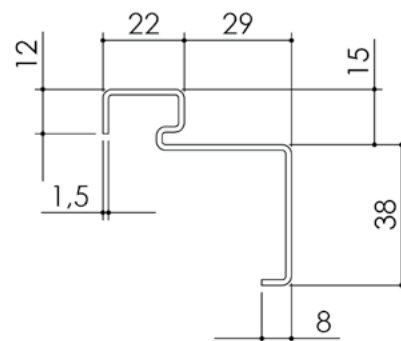

Plan PB-404 _ Ind1 : Huisserie métal - Bâties pour portes à chant droit et à recouvrement - Pose en angle de mur

Gamme Porte bois

BATI 7

BATI 7I

BATI P

BATI PI

BATI TR Aile de 29

BATI TRY Aile de 29

BATI TR Aile de 38

BATI TRY Aile de 38