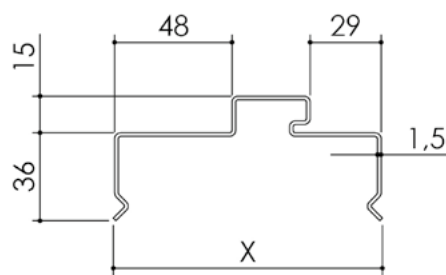

Plan PB-403 _ Ind1 : Huissierie métal - Banche - Porte à recouvrement 3 côtés

Gamme Porte bois

CLASSIC HBR (Aile de 36)

CLASSIC HBRY (Aile de 36)

	Epaisseur de cloison en 1V et 2V (En gras et souligné : largeurs de cloisons standard)																											
X	70 (72)	80	90	100 (98)	110	120	130	140	150	160	170	180	190	200	210	220	230	240	250	260	270	280	290	300				

PRISMA PBR (Aile de 57.5)

PRISMA PBRY (Aile de 57.5)

	Epaisseur de cloison en 1V et 2V (En gras et souligné : largeurs de cloisons standard)										
X	100 (98)	110	120	130	140	150	160	170	180	190	200