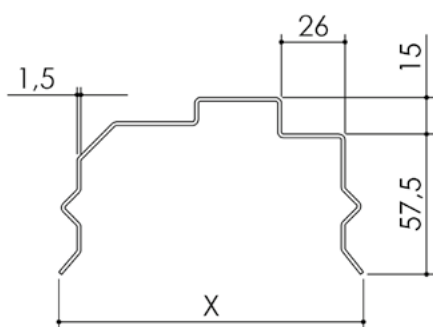

Plan PB-403 _ Ind1 : Huissierie métal - Banche - Porte à recouvrement 3 côtés

Gamme Porte bois

CLASSIC HBR (Aile de 36)

CLASSIC HBRY (Aile de 36)

	Epaisseur de cloison en 1V et 2V (En gras et souligné : largeurs de cloisons standard)																											
X	70 (72)	80	90	100 (98)	110	120	130	140	150	160	170	180	190	200	210	220	230	240	250	260	270	280	290	300				

PRISMA PBR (Aile de 57.5)

PRISMA PBRY (Aile de 57.5)

	Epaisseur de cloison en 1V et 2V (En gras et souligné : largeurs de cloisons standard)										
X	100 (98)	110	120	130	140	150	160	170	180	190	200