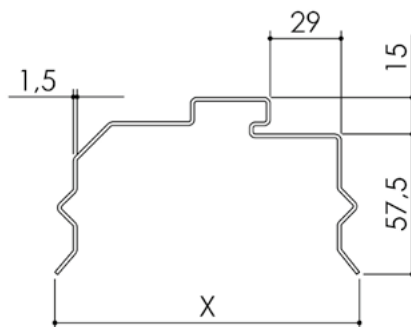

Plan PB-403 _ Ind1 : Huissierie métal - Banche - Porte à recouvrement 3 côtés

Gamme Porte bois

CLASSIC HBR (Aile de 36)

CLASSIC HBRY (Aile de 36)

	Epaisseur de cloison en 1V et 2V (En gras et souligné : largeurs de cloisons standard)																											
X	70 (72)	80	90	100 (98)	110	120	130	140	150	160	170	180	190	200	210	220	230	240	250	260	270	280	290	300				

PRISMA PBR (Aile de 57.5)

PRISMA PBRY (Aile de 57.5)

	Epaisseur de cloison en 1V et 2V (En gras et souligné : largeurs de cloisons standard)										
X	100 (98)	110	120	130	140	150	160	170	180	190	200