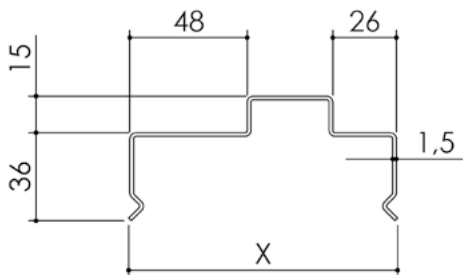

Plan PB-403 _ Ind1 : Huissierie métal - Banche - Porte à recouvrement 3 côtés

Gamme Porte bois

CLASSIC HBR (Aile de 36)

CLASSIC HBRY (Aile de 36)

	Epaisseur de cloison en 1V et 2V (En gras et souligné : largeurs de cloisons standard)																											
X	70 (72)	80	90	100 (98)	110	120	130	140	150	160	170	180	190	200	210	220	230	240	250	260	270	280	290	300				

PRISMA PBR (Aile de 57.5)

PRISMA PBRY (Aile de 57.5)

	Epaisseur de cloison en 1V et 2V (En gras et souligné : largeurs de cloisons standard)										
X	100 (98)	110	120	130	140	150	160	170	180	190	200