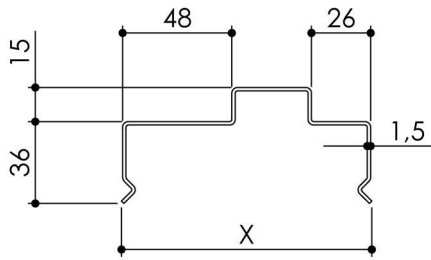

# Plan PB-403 \_ Ind1 : Huissérie métal - Banche - Porte à recouvrement 3 côtés

Gamme Porte bois.

CLASSIC HBR ( Aile de 36 )

CLASSIC HBRY ( Aile de 36 )

	Epaisseur de cloison en 1V et 2V ( En gras et souligné : largeurs de cloisons standard )																							
X	70 (72)	80	90	100 (98)	110	120	130	140	<b>150</b>	<b>160</b>	170	<b>180</b>	190	<b>200</b>	210	220	230	240	250	260	270	280	290	300

PRISMA PBR ( Aile de 57.5 )

PRISMA PBRY ( Aile de 57.5 )

	Epaisseur de cloison en 1V et 2V ( En gras et souligné : largeurs de cloisons standard )										
X	100 (98)	110	120	130	140	<b>150</b>	<b>160</b>	170	<b>180</b>	190	<b>200</b>