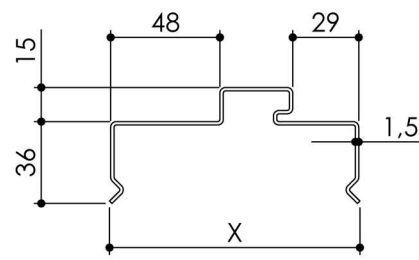

# Plan PB-403 \_ Ind1 : Huissérie métal - Banche - Porte à recouvrement 3 côtés

Gamme Porte bois.

CLASSIC HBR ( Aile de 36 )

CLASSIC HBRY ( Aile de 36 )

	Epaisseur de cloison en 1V et 2V ( En gras et souligné : largeurs de cloisons standard )																							
X	70 (72)	80	90	100 (98)	110	120	130	140	<b>150</b>	<b>160</b>	170	<b>180</b>	190	<b>200</b>	210	220	230	240	250	260	270	280	290	300

PRISMA PBR ( Aile de 57.5 )

PRISMA PBRY ( Aile de 57.5 )

	Epaisseur de cloison en 1V et 2V ( En gras et souligné : largeurs de cloisons standard )										
X	100 (98)	110	120	130	140	<b>150</b>	<b>160</b>	170	<b>180</b>	190	<b>200</b>