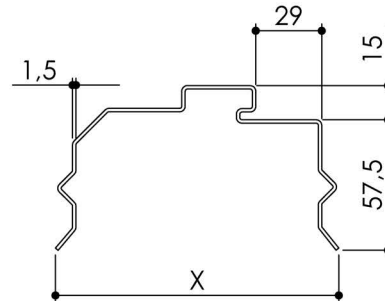

# Plan PB-403 \_ Ind1 : Huissérie métal - Banche - Porte à recouvrement 3 côtés

Gamme Porte bois.

CLASSIC HBR ( Aile de 36 )

CLASSIC HBRY ( Aile de 36 )

	Epaisseur de cloison en 1V et 2V ( En gras et souligné : largeurs de cloisons standard )																							
X	70 (72)	80	90	100 (98)	110	120	130	140	<b>150</b>	<b>160</b>	170	<b>180</b>	190	<b>200</b>	210	220	230	240	250	260	270	280	290	300

PRISMA PBR ( Aile de 57.5 )

PRISMA PBRY ( Aile de 57.5 )

	Epaisseur de cloison en 1V et 2V ( En gras et souligné : largeurs de cloisons standard )										
X	100 (98)	110	120	130	140	<b>150</b>	<b>160</b>	170	<b>180</b>	190	<b>200</b>