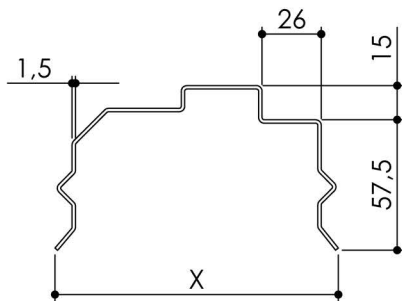

# Plan PB-403 \_ Ind1 : Huissérie métal - Banche - Porte à recouvrement 3 côtés

Gamme Porte bois.

CLASSIC HBR ( Aile de 36 )

CLASSIC HBRY ( Aile de 36 )

	Epaisseur de cloison en 1V et 2V ( En gras et souligné : largeurs de cloisons standard )																							
X	70 (72)	80	90	100 (98)	110	120	130	140	<b>150</b>	<b>160</b>	170	<b>180</b>	190	<b>200</b>	210	220	230	240	250	260	270	280	290	300

PRISMA PBR ( Aile de 57.5 )

PRISMA PBRY ( Aile de 57.5 )

	Epaisseur de cloison en 1V et 2V ( En gras et souligné : largeurs de cloisons standard )										
X	100 (98)	110	120	130	140	<b>150</b>	<b>160</b>	170	<b>180</b>	190	<b>200</b>