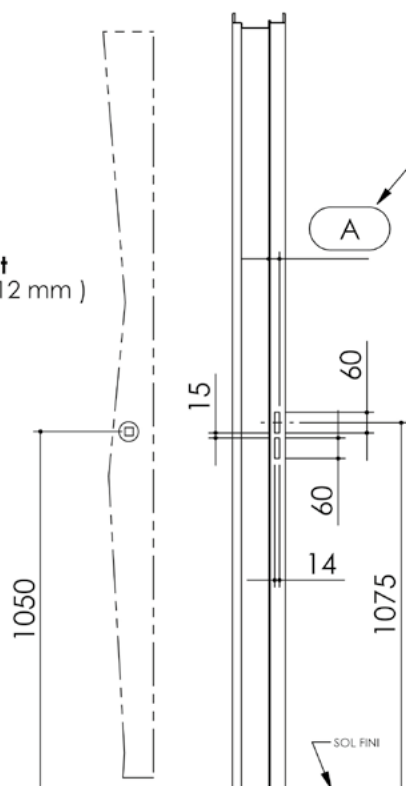

Plan PB-318 _ Ind1 : Empennages 1 point / 3 points / 5 points / Prédécoupes 3 et 5 points

Gamme Porte bois

Serrures 1 Point
(Pêne demi-tour de 12 mm)

Serrures 3 Points

Vachette 5000/5170/5204/5225/
JPM 5 200 30
Bricard 8150/8151/8152/8161/8162
Eiger 3 PTS

Serrures 5 Points (Vachette 5904)

Prédécoupes 3 et 5 Points

Sur huisserie
banchée ISO

Trait de niveau :
1 m du sol fini

	A
Pour porte à chant droit	31
Pour porte à recouvrement, huisserie isophonique	26
Pour porte à recouvrement	23