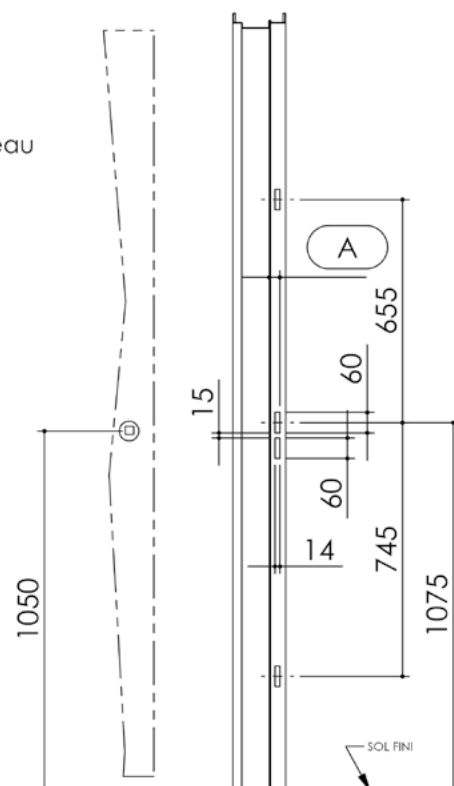

Plan PB-318 _ Ind1 : Empennages 1 point / 3 points / 5 points / Prédécoupes 3 et 5 points

Gamme Porte bois

Serrures 1 Point
(Pêne demi-tour de 12 mm)

Serrures 3 Points

Vachette 5000/5170/5204/5225/
JPM 5 200 30
Bricard 8150/8151/8152/8161/8162
Eiger 3 PTS

Serrures 5 Points (Vachette 5904)

Prédécoupes 3 et 5 Points

Sur huisserie
banchée ISO

Trait de niveau :
1 m du sol fini

	A
Pour porte à chant droit	31
Pour porte à recouvrement, huisserie isophonique	26
Pour porte à recouvrement	23