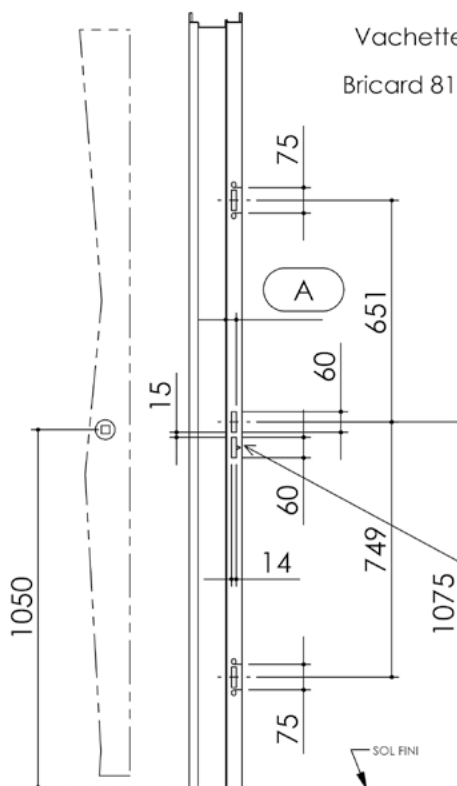

Plan PB-318 _ Ind1 : Empennages 1 point / 3 points / 5 points / Prédécoupes 3 et 5 points

Gamme Porte bois

Serrures 1 Point
(Pêne demi-tour de 12 mm)

Serrures 3 Points

Vachette 5000/5170/5204/5225/
JPM 5 200 30
Bricard 8150/8151/8152/8161/8162
Eiger 3 PTS

Serrures 5 Points (Vachette 5904)

Prédécoupes 3 et 5 Points

Sur huisserie
banchée ISO

Trait de niveau :
1 m du sol fini

	A
Pour porte à chant droit	31
Pour porte à recouvrement, huisserie isophonique	26
Pour porte à recouvrement	23