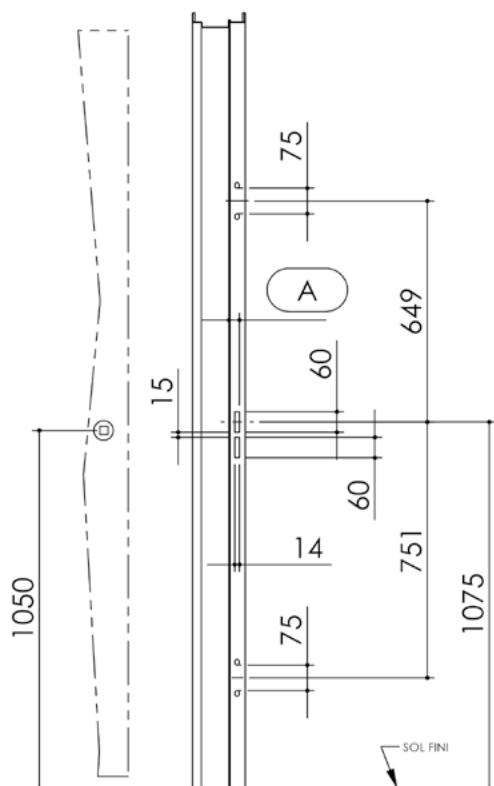

Plan PB-318 _ Ind1 : Empennages 1 point / 3 points / 5 points / Prédécoupes 3 et 5 points

Gamme Porte bois

Serrures 1 Point
(Pêne demi-tour de 12 mm)

Serrures 3 Points

Vachette 5000/5170/5204/5225/
JPM 5 200 30
Bricard 8150/8151/8152/8161/8162
Eiger 3 PTS

Serrures 5 Points (Vachette 5904)

Prédécoupes 3 et 5 Points

Sur huisserie
banchée ISO

Trait de niveau :
1 m du sol fini

	A
Pour porte à chant droit	31
Pour porte à recouvrement, huisserie isophonique	26
Pour porte à recouvrement	23