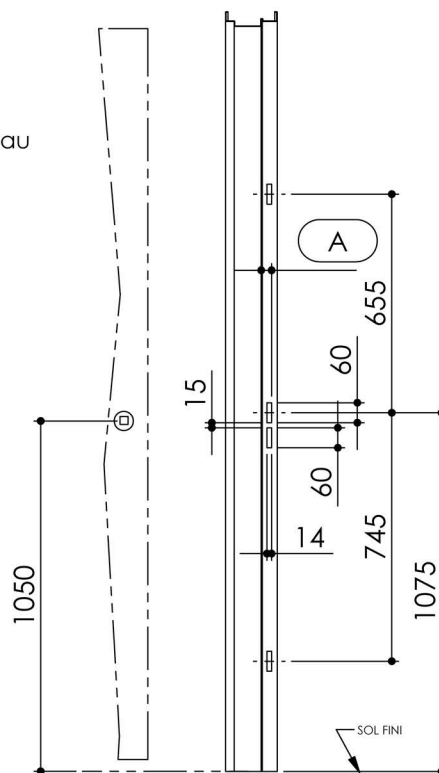

Plan PB-318 _ Ind1 : Empennages 1 point / 3 points / 5 points /

Prédécoupes 3 et 5 points

Gamme Porte Bois

Serrures 1 Point
(Pêne demi-tour de 12 mm)

Serrures 3 Points

Vachette 5000/5170/5204/5225/
JPM 5 200 30
Bricard 8150/8151/8152/8161/8162
Eiger 3 PTS

Serrures 5 Points (Vachette 5904)

Prédécoupes 3 et 5 Points

**Sur huisserie
banchée ISO**

Trait de niveau :
1 m du sol fini

	A
Pour porte à chant droit	31
Pour porte à recouvrement, huisserie isophonique	26
Pour porte à recouvrement	23