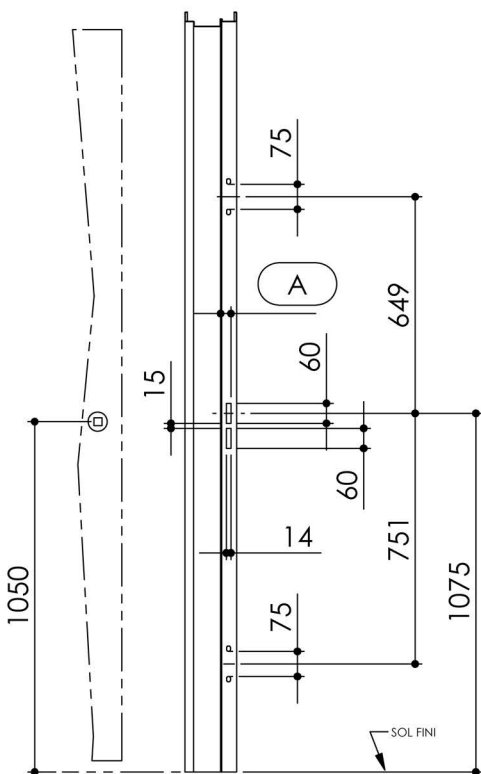

Plan PB-318 _ Ind1 : Empennages 1 point / 3 points / 5 points /

Prédécoupes 3 et 5 points

Gamme Porte Bois

Serrures 1 Point
(Pêne demi-tour de 12 mm)

Serrures 3 Points

Vachette 5000/5170/5204/5225/
JPM 5 200 30
Bricard 8150/8151/8152/8161/8162
Eiger 3 PTS

Serrures 5 Points (Vachette 5904)

Prédécoupes 3 et 5 Points

**Sur huisserie
banchée ISO**

Trait de niveau :
1 m du sol fini

	A
Pour porte à chant droit	31
Pour porte à recouvrement, huisserie isophonique	26
Pour porte à recouvrement	23