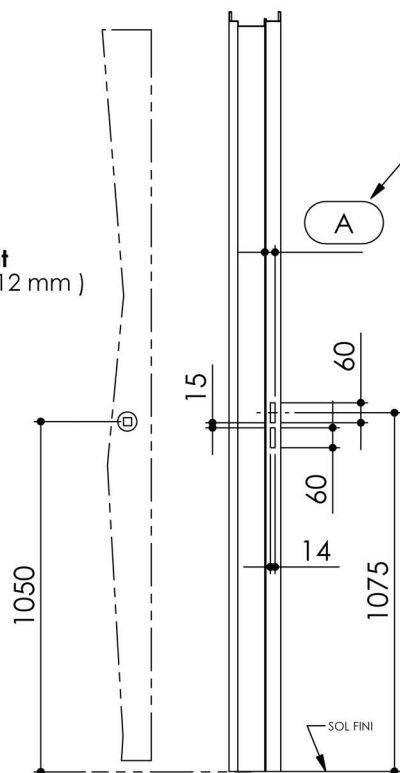

Plan PB-318 _ Ind1 : Empennages 1 point / 3 points / 5 points /

Prédécoupes 3 et 5 points

Gamme Porte Bois

Serrures 1 Point
(Pêne demi-tour de 12 mm)

Serrures 3 Points

Vachette 5000/5170/5204/5225/
JPM 5 200 30
Bricard 8150/8151/8152/8161/8162
Eiger 3 PTS

Serrures 5 Points (Vachette 5904)

Prédécoupes 3 et 5 Points

**Sur huisserie
banchée ISO**

Trait de niveau :
1 m du sol fini

	A
Pour porte à chant droit	31
Pour porte à recouvrement, huisserie isophonique	26
Pour porte à recouvrement	23