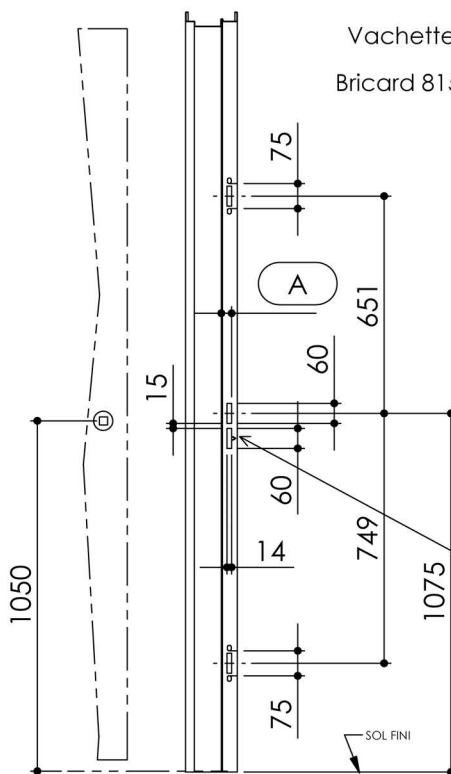

Plan PB-318 _ Ind1 : Empennages 1 point / 3 points / 5 points /

Prédécoupes 3 et 5 points

Gamme Porte Bois

Serrures 1 Point
(Pêne demi-tour de 12 mm)

Serrures 3 Points

Vachette 5000/5170/5204/5225/
JPM 5 200 30
Bricard 8150/8151/8152/8161/8162
Eiger 3 PTS

Serrures 5 Points (Vachette 5904)

Prédécoupes 3 et 5 Points

**Sur huisserie
banchée ISO**

Trait de niveau :
1 m du sol fini

	A
Pour porte à chant droit	31
Pour porte à recouvrement, huisserie isophonique	26
Pour porte à recouvrement	23