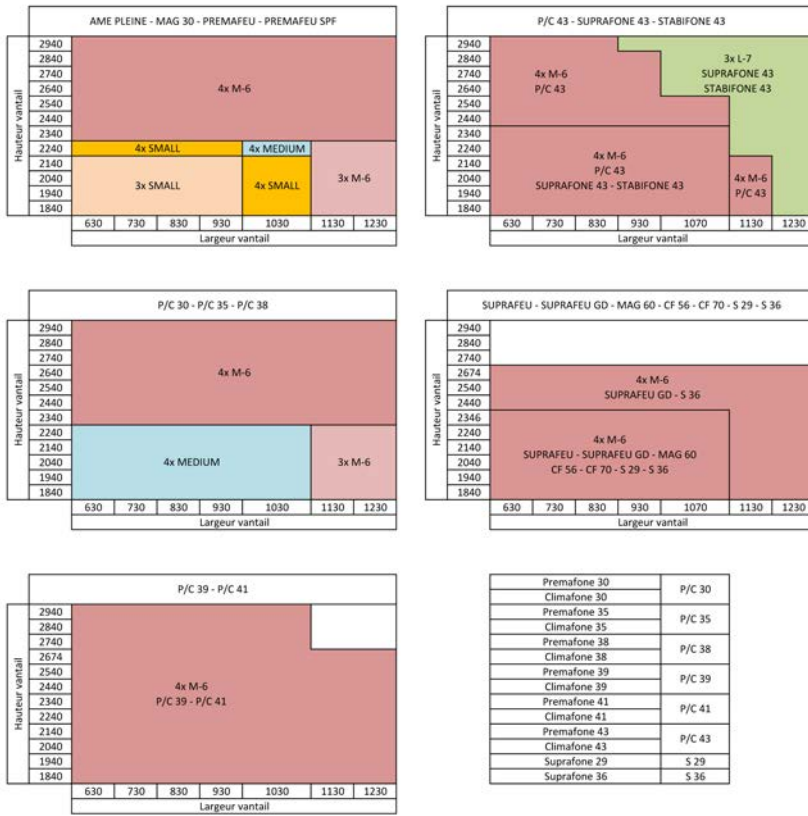

Plan PB-315 _ Ind5 : Plan de charnières encastrable SMALL/MEDIUM/NEO

M-6/NEO L-7

Gamme Porte Bois

** : entraxe 300 dans le cas NEO L-7

Type charnière	Détail huisserie	Détail vantail
SMALL 		
MEIUM 		
NEO M-6 		
NEO L-7 		

Répartition sur huisserie

Répartition sur vantail

Hauteur vantail	Entraxe charnières
H	X
1500 à 1599	590
1600 à 1699	640
1700 à 1799	690
1800 à 1899	740
1900 à 1999	790
2000 à 2099	840
2100 à 2199	890
2200 à 2299	940
2300 à 2399	990
2400 à 2499	1040
2500 à 2599	1090
2600 à 2699	1140
2700 à 2799	1190
2800 à 2899	1240
2900 à 2999	1290