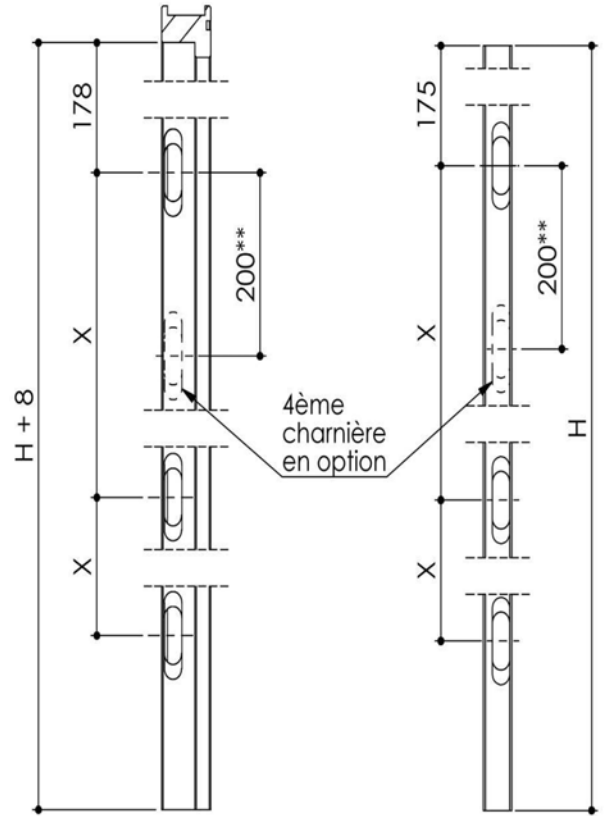

Plan PB-315 _ Ind5 : Plan de charnières encastrable SMALL/MEDIUM/NEO

M-6/NEO L-7

Gamme Porte Bois

** : entraxe 300 dans le cas NEO L-7

Type charnière	Détail huisserie	Détail vantail
SMALL 		
MEIUM 		
NEO M-6 		
NEO L-7 		

Répartition sur huisserie

Répartition sur vantail

Hauteur vantail	Entraxe charnières
H	X
1500 à 1599	590
1600 à 1699	640
1700 à 1799	690
1800 à 1899	740
1900 à 1999	790
2000 à 2099	840
2100 à 2199	890
2200 à 2299	940
2300 à 2399	990
2400 à 2499	1040
2500 à 2599	1090
2600 à 2699	1140
2700 à 2799	1190
2800 à 2899	1240
2900 à 2999	1290