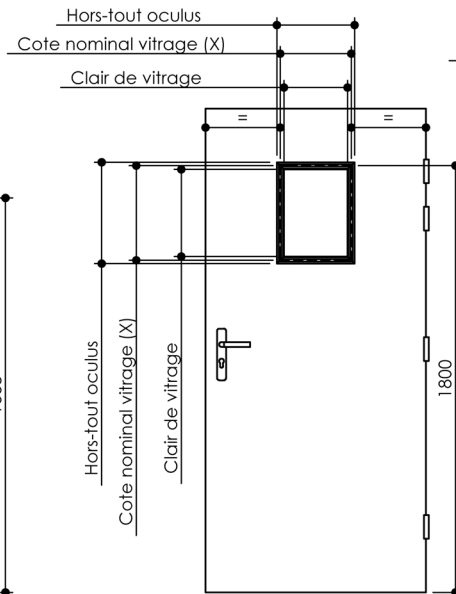

# Plan PB-306 - Ind6 : Oculus Bois

Gamme Porte Bois

## Oculus 800 x 200 PMR

## Oculus Position standard

## Oculus Ø300 ou Ø400 Position standard

	Vantail 40mm	Vantail 50mm
Section parclose	1	2
Dim. verre	X	X
Dim. Clair de vue	X-32	X-46
Dim. Hors-tout	X+28	X+34