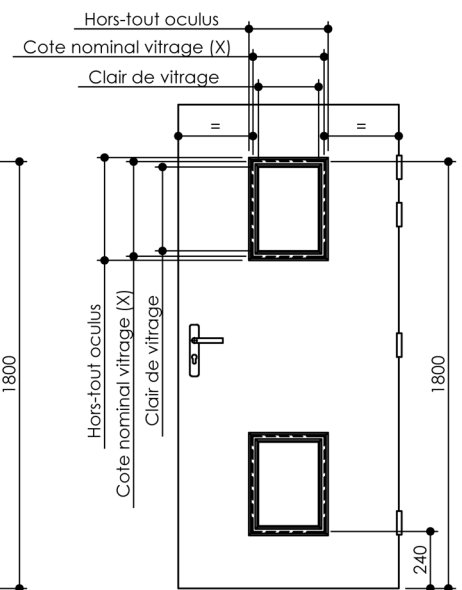

# Plan PB-306 - Ind6 : Oculus Bois

Gamme Porte Bois

## Oculus 800 x 200 PMR

## Oculus Position standard

## Oculus Ø300 ou Ø400 Position standard

	Vantail 40mm	Vantail 50mm
Section parclose	1	2
Dim. verre	X	X
Dim. Clair de vue	X-32	X-46
Dim. Hors-tout	X+28	X+34