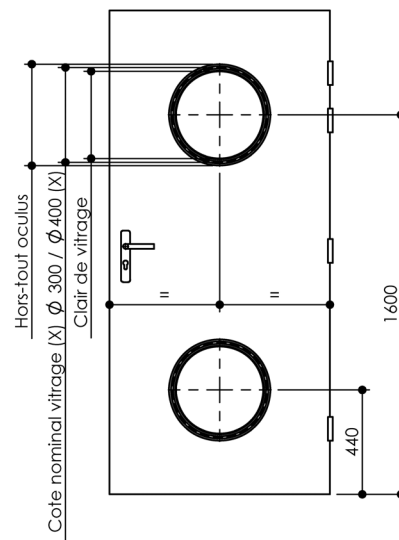

## Oculus 800 x 200 PMR

## Oculus Position standard

## Oculus Ø300 ou Ø400 Position standard

	Vantail 40mm	Vantail 50mm
Section parclose	1	2
Dim. verre	X	X
Dim. Clair de vue	X-32	X-46
Dim. Hors-tout	X+28	X+34