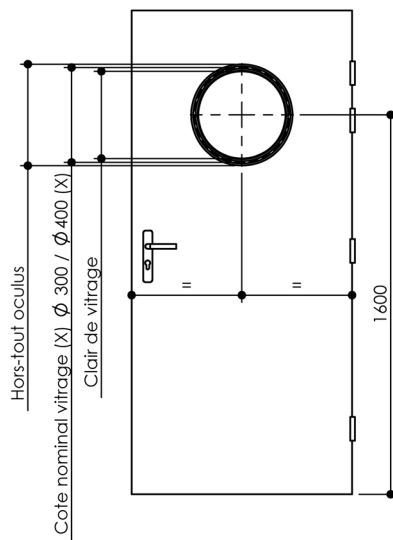

# Plan PB-306 - Ind6 : Oculus Bois

Gamme Porte Bois

## Oculus 800 x 200 PMR

## Oculus Position standard

## Oculus Ø300 ou Ø400 Position standard

	Vantail 40mm	Vantail 50mm
Section parclose	1	2
Dim. verre	X	X
Dim. Clair de vue	X-32	X-46
Dim. Hors-tout	X+28	X+34