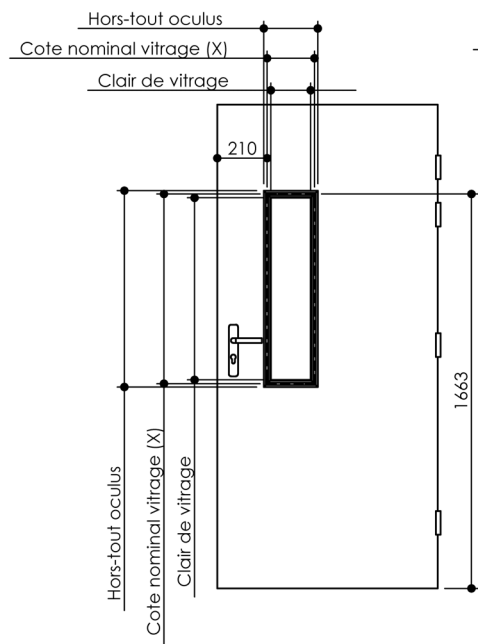

# Plan PB-306 - Ind6 : Oculus Bois

Gamme Porte Bois

## Oculus 800 x 200 PMR

## Oculus Position standard

## Oculus Ø300 ou Ø400 Position standard

	Vantail 40mm	Vantail 50mm
Section parclose	1	2
Dim. verre	X	X
Dim. Clair de vue	X-32	X-46
Dim. Hors-tout	X+28	X+34