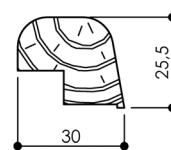

Parclose 1 Vantail 40mm