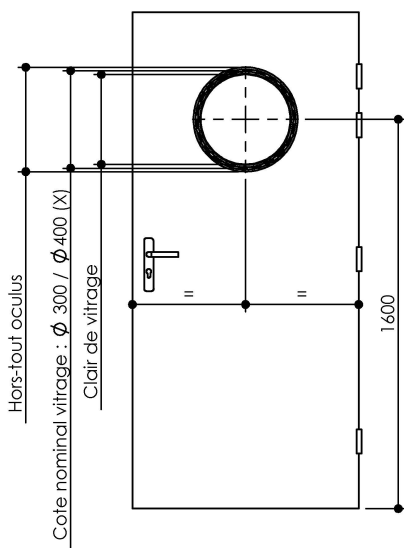

Plan PB-306 _ Ind5 : Oculus Bois

Gamme Porte bois

Oculus 800 x 200 PMR

Oculus Position standard

Oculus Ø300 ou Ø400 Position standard

	Vantail 40mm	Vantail 50mm
Section parclose	1	2
Dim. verre	X	X
Dim. Clair de vue	X-32	X-46
Dim. Hors-tout	X+28	X+34

Parclose 1 Vantail 40mm

Parclose 2 Vantail 50mm