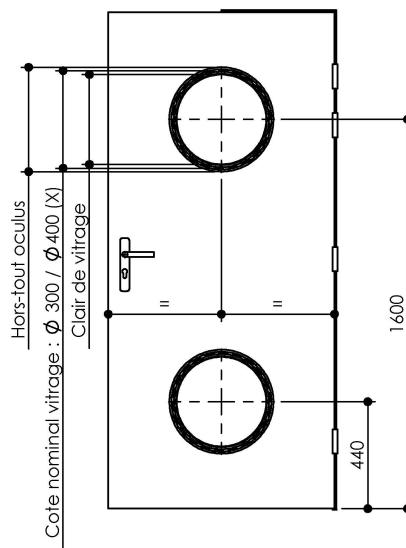

Plan PB-306 _ Ind5 : Oculus Bois

Gamme Porte bois

Oculus 800 x 200 PMR

Oculus Position standard

Oculus Ø300 ou Ø400 Position standard

	Vantail 40mm	Vantail 50mm
Section parclose	1	2
Dim. verre	X	X
Dim. Clair de vue	X-32	X-46
Dim. Hors-tout	X+28	X+34

Parclose 1 Vantail 40mm

Parclose 2 Vantail 50mm