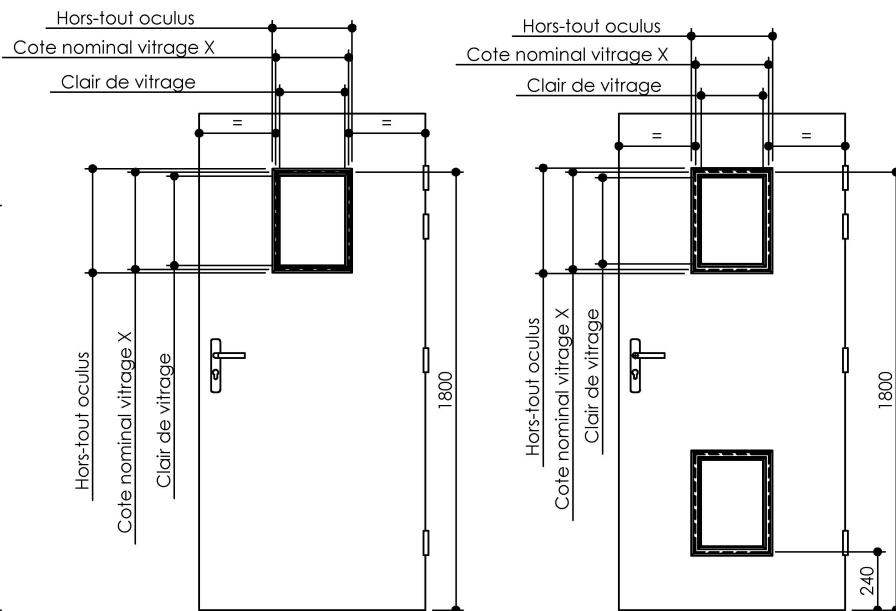

Plan PB-306 _ Ind5 : Oculus Bois

Gamme Porte bois

Oculus 800 x 200 PMR

Oculus Position standard

Oculus Ø300 ou Ø400 Position standard

	Vantail 40mm	Vantail 50mm
Section parclose	1	2
Dim. verre	X	X
Dim. Clair de vue	X-32	X-46
Dim. Hors-tout	X+28	X+34

Parclose 1 Vantail 40mm

Parclose 2 Vantail 50mm