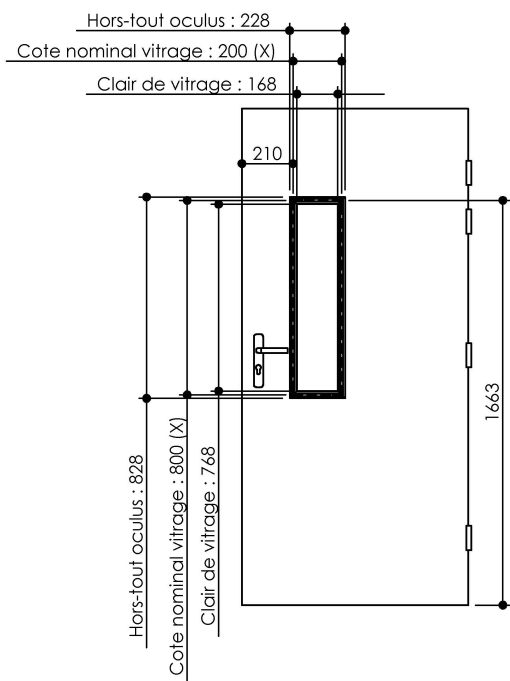

Plan PB-306 _ Ind5 : Oculus Bois

Gamme Porte bois

Oculus 800 x 200 PMR

Oculus Position standard

Oculus Ø300 ou Ø400 Position standard

	Vantail 40mm	Vantail 50mm
Section parclose	1	2
Dim. verre	X	X
Dim. Clair de vue	X-32	X-46
Dim. Hors-tout	X+28	X+34

Parclose 1 Vantail 40mm

Parclose 2 Vantail 50mm