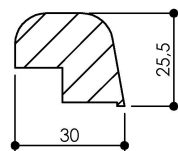

Plan PB-306 _ Ind5 : Oculus Bois

Gamme Porte bois

Oculus 800 x 200 PMR

Oculus Position standard

Oculus Ø300 ou Ø400 Position standard

	Vantail 40mm	Vantail 50mm
Section parclose	1	2
Dim. verre	X	X
Dim. Clair de vue	X-32	X-46
Dim. Hors-tout	X+28	X+34

Parclose 1 Vantail 40mm

Parclose 2 Vantail 50mm