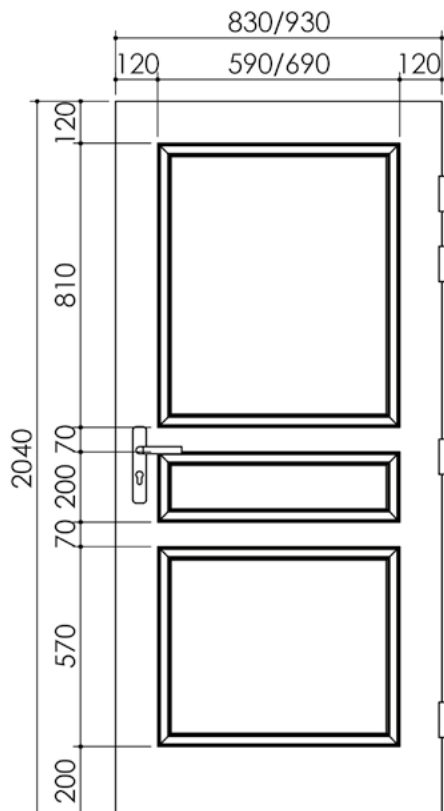

Plan PB-305 _ Ind1 : Moulures

Gamme Porte bois

2 Panneaux droit inégaux

2 Panneaux droit égaux

3 Panneaux droit inégaux

Moulure PR5

Moulure PR10