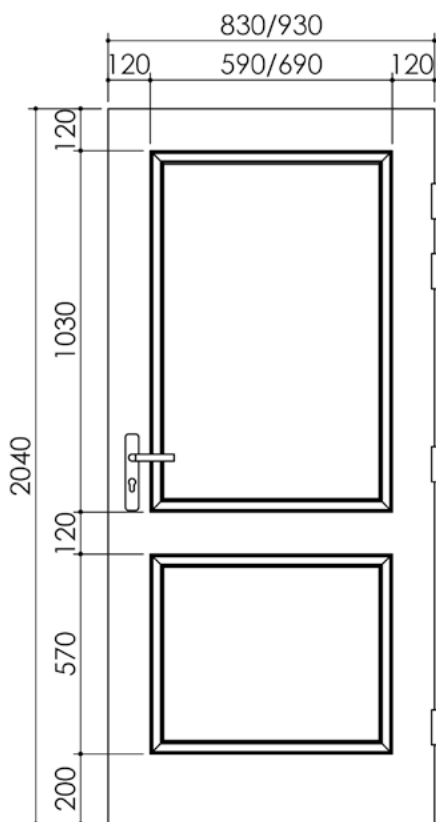

Plan PB-305 _ Ind1 : Moulures

Gamme Porte bois

2 Panneaux droit inégaux

2 Panneaux droit égaux

3 Panneaux droit inégaux

Moulure PR5

Moulure PR10