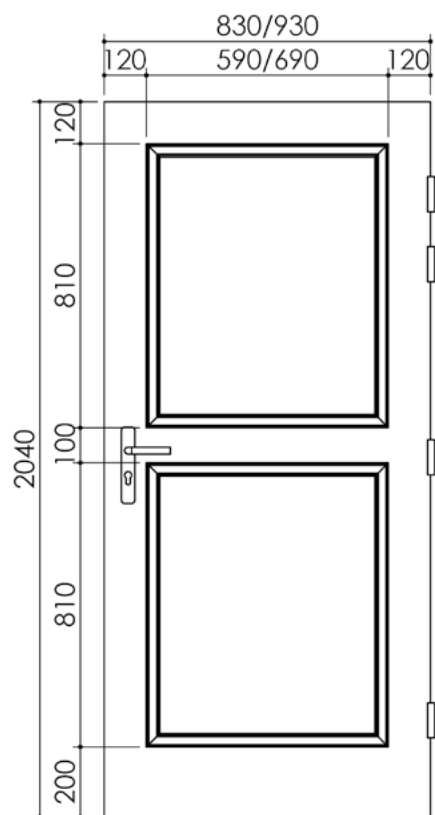

Plan PB-305 _ Ind1 : Moulures

Gamme Porte bois

2 Panneaux droit inégaux

2 Panneaux droit égaux

3 Panneaux droit inégaux

Moulure PR5

Moulure PR10