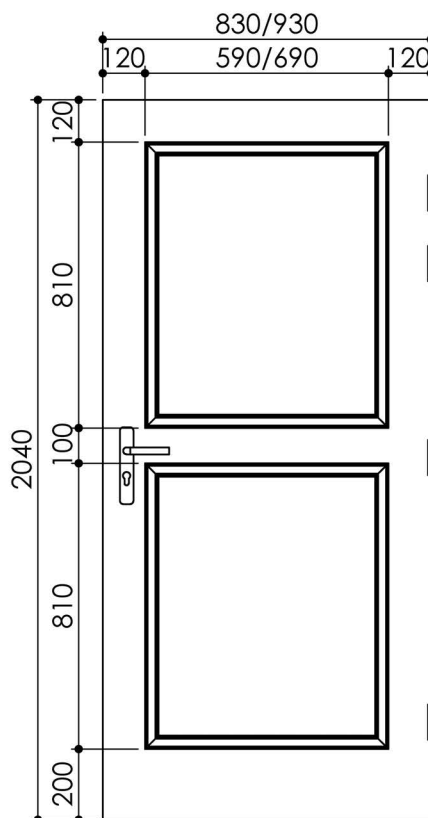

# Plan PB-305 \_ Ind2 : Moulures

Gamme Porte Bois

### 2 Panneaux droit inégaux

### 2 Panneaux droit égaux