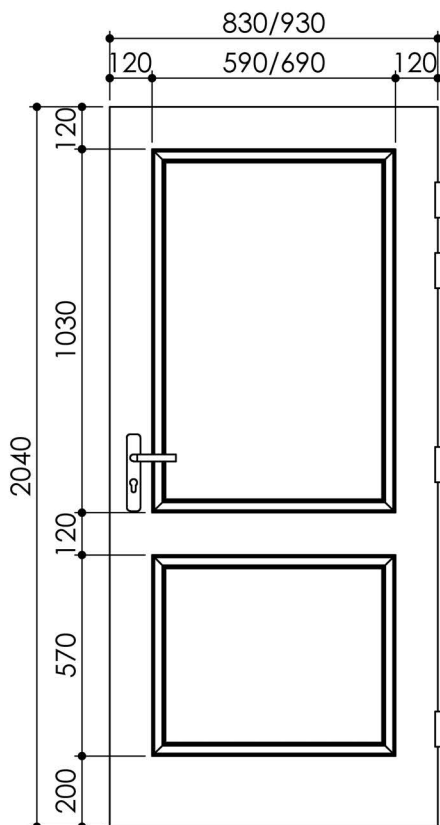

# Plan PB-305 \_ Ind2 : Moulures

Gamme Porte Bois

### 2 Panneaux droit inégaux

### 2 Panneaux droit égaux