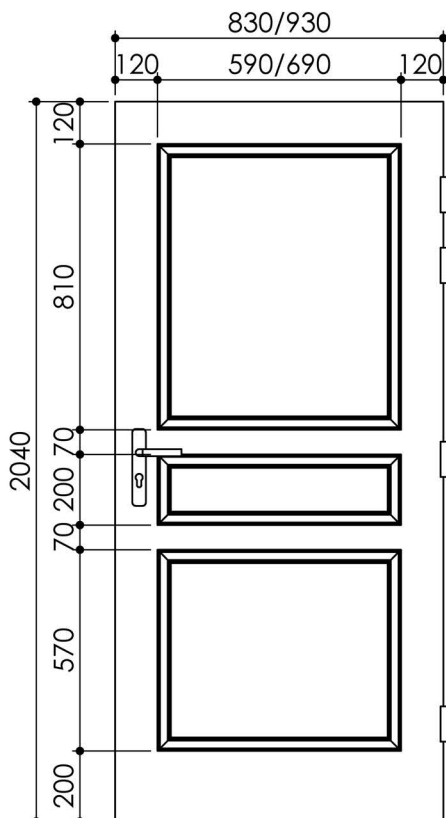

3 Panneaux droit inégaux