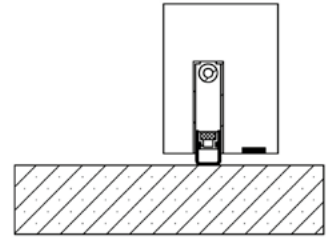

# Plan PB-303 \_ Ind2 : Variantes de seuils

Gamme Porte EI60 et EI60 Acoustique

Sans seuil

Joint balai

Plinthe automatique

Sans seuil

Double joint balai

Double plinthe automatique

## Etanchéité complémentaire :

Seuil à la suisse bois

Capotage inox  
seuil à la suisse bois

Seuil Alu