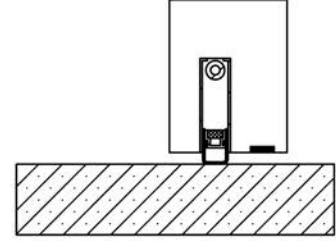

# Plan PB-303 \_ Ind4 : Variantes de seuils

Gamme Porte EI60 et EI60 Acoustique

Sans seuil

Joint balai

Plinthe automatique

Sans seuil

Double joint balai

Double plinthe automatique

## Etanchéité complémentaire :

Seuil à la suisse bois

Seuil Alu