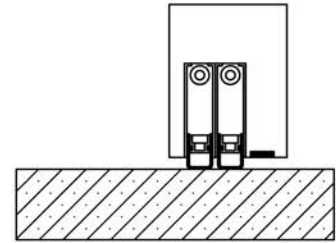

# Plan PB-303 \_ Ind4 : Variantes de seuils

Gamme Porte EI60 et EI60 Acoustique

Sans seuil

Joint balai

Plinthe automatique

Sans seuil

Double joint balai

Double plinthe automatique

## Etanchéité complémentaire :

Seuil à la suisse bois

Seuil Alu