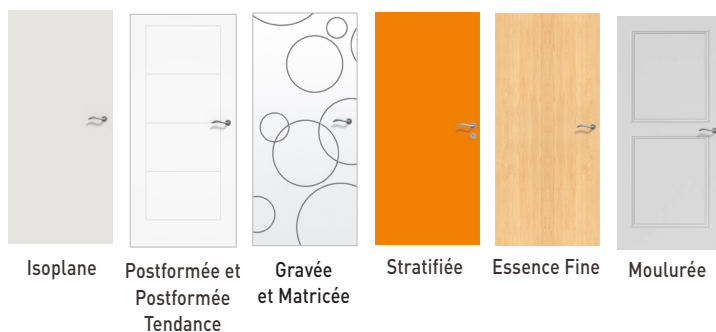

6 familles de designs

Mise en œuvre

Nos +

- + Multiples solutions Huisseries Fin de Chantier en kit ou en bloc
- + Option : Joncs à coller sur la gamme Matriciée

Descriptif de base

Huisserie - Type : Huisserie métallique en acier 15/10e prépeint - Bois résineux brut sans joint confort - Section : Mini 67 x 54 - Mise en œuvre : Selon liste ci-dessous

Vantail - Epaisseur : 40 mm - Cadre : Bois résineux - Ame : Pleine - Parement : Plan en MDF prépeint - Chants : Droits - A recouvrement - Poids (format 2040 x 930) : 35 kg - Articulation : 3 paumelles UNI BCP sur huisserie métallique, 4 à partir de 930 - 3 fiches sur huisserie bois - 3 fiches sur huisserie métallique, 4 à partir de 930 - 3 paumelles 110 x 55 sur huisserie bois, 4 à partir de 930 - Serrure : 1 point de sureté axe à 50

Solution fin de chantier avec joint confort - **Easy Bois** : Huisserie bois résineux prépeint - Porte à recouvrement ou chants droits - livré en bloc avec kit contre chambranle - **Kit coulissant en applique** : à peindre

Dimensions et mises en œuvre standards

Dimensions max	Performance max	Bâti bois traditionnel	Huisserie bois traditionnelle				Bâti métal traditionnel	Huisserie métal traditionnelle				Huisserie Fin de Chantier Bois	
		Scellé	Scellée	Tunnel	Plaques de plâtre	Placopan	Scellé	Scellée	Banchée	Tunnel	Plaques de plâtre	Placopan	Easy Bois
3000x1230	22 dB	PB-02-CD/ PB-21-CR	PB-04-CD/ PB-23-CR	PB-07-CD/ PB-26-CR	PB-09-CD/ PB-28-CR	PB-36CD/ PB-38CR	PB-01-CD/ PB-20-CR	PB-03-CD/ PB-22-CR	PB-05	PB-06-CD/ PB-25-CR	PB-08-CD/ PB-27-CR	PB-37-CD/ PB-39-CR	PB-13-CD/ PB-32-CR