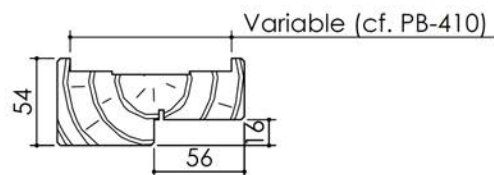

Plan PB-110-1V _ Ind4 : Huisserie bois - Porte 50mm

Gamme Porte EI30 Acoustique

Variante de mise en œuvre	Plans iso
Bâti bois à sceller	PB-61
Huisserie bois à sceller	PB-63
Bâti bois pose tableau	PB-66
Huisserie bois cloison plaque de plâtre	PB-68
Huisserie bois en reprise de doublage interieur (ITI)	PB-70

Variante d'étanchéité

Huisserie isophonique simple feuillure

PB-110-1V 01/07/2019