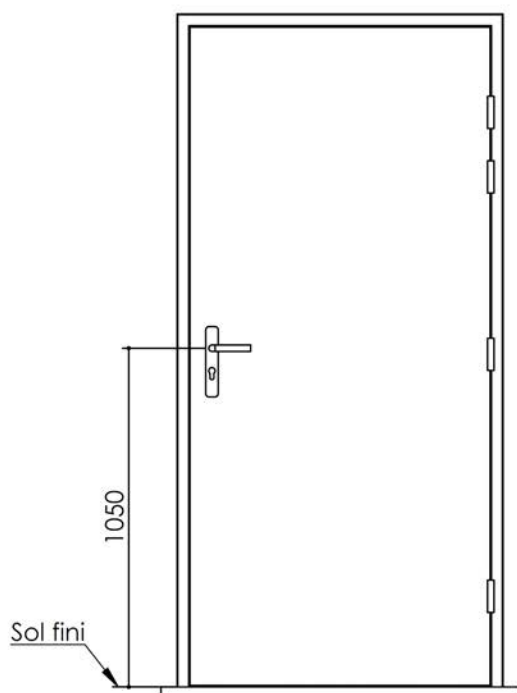

Plan PB-110-1V _ Ind4 : Huisserie bois - Porte 50mm

Gamme Porte EI30 Acoustique

Variante de mise en œuvre	Plans iso
Bâti bois à sceller	PB-61
Huisserie bois à sceller	PB-63
Bâti bois pose tableau	PB-66
Huisserie bois cloison plaque de plâtre	PB-68
Huisserie bois en reprise de doublage interieur (ITI)	PB-70

Variante d'étanchéité

Huisserie isophonique simple feuillure

PB-110-1V 01/07/2019