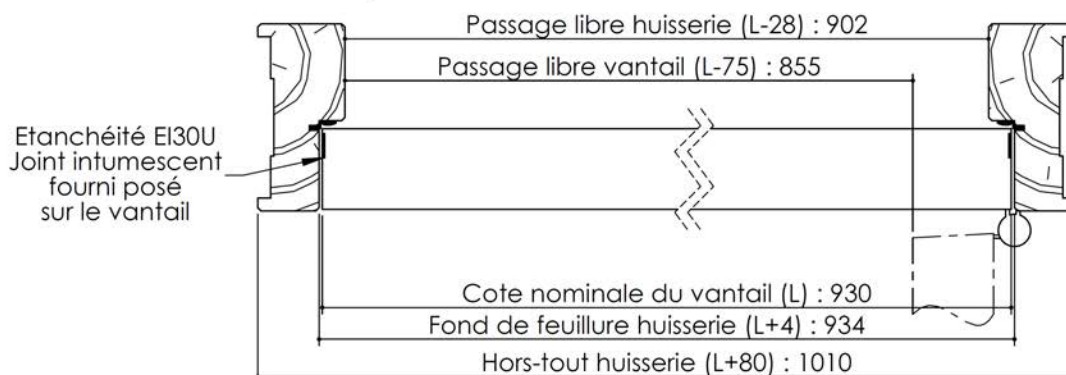

Plan PB-110-1V _ Ind4 : Huisserie bois - Porte 50mm

Gamme Porte EI30 Acoustique

Variante de mise en œuvre	Plans iso
Bâti bois à sceller	PB-61
Huisserie bois à sceller	PB-63
Bâti bois pose tableau	PB-66
Huisserie bois cloison plaque de plâtre	PB-68
Huisserie bois en reprise de doublage interieur (ITI)	PB-70

Variante d'étanchéité

Huisserie isophonique simple feuillure

PB-110-1V 01/07/2019