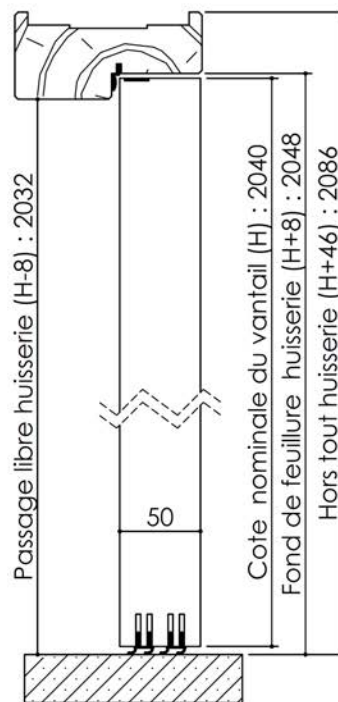

Plan PB-110-1V _ Ind4 : Huisserie bois - Porte 50mm

Gamme Porte EI30 Acoustique

Variante de mise en œuvre	Plans iso
Bâti bois à sceller	PB-61
Huisserie bois à sceller	PB-63
Bâti bois pose tableau	PB-66
Huisserie bois cloison plaque de plâtre	PB-68
Huisserie bois en reprise de doublage interieur (ITI)	PB-70

Variante d'étanchéité

Huisserie isophonique simple feuillure

PB-110-1V 01/07/2019