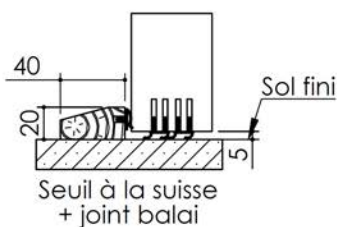

Plan PB-110-1V _ Ind4 : Huisserie bois - Porte 50mm

Gamme Porte EI30 Acoustique

Variante de mise en œuvre	Plans iso
Bâti bois à sceller	PB-61
Huisserie bois à sceller	PB-63
Bâti bois pose tableau	PB-66
Huisserie bois cloison plaque de plâtre	PB-68
Huisserie bois en reprise de doublage interieur (ITI)	PB-70

Variante d'étanchéité

Huisserie isophonique simple feuillure

PB-110-1V 01/07/2019