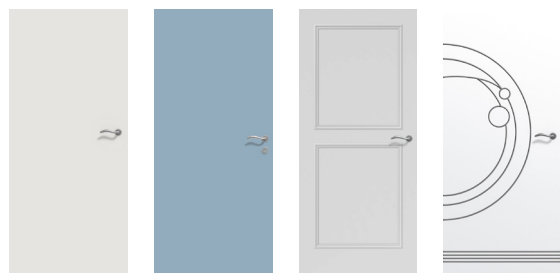

4 familles de designs

Isoplane

Stratifiée

Moulurée

Gravée

Mise en œuvre

Nos +

- + Porte adaptable sur huisserie standard pour porte 40mm

Descriptif de base

Huisserie - Type : Huisserie métallique en acier 15/10e prépeint - Bois dur qualité à peindre - Section : mini 88 x 54 - Mise en œuvre : Selon liste ci-dessous - Feuillures standards pour portes de 40 mm

Vantail - Epaisseur : 56 mm - Cadre : Bois dur qualité à peindre - Ame : Pleine coupe-feu - Parement : Plan en MDF prépeint - Chants : Droit contrefeuilluré - Etanchéité au feu : EI 60 - Poids (format 2040 x 930) : 63 kg - Articulation : 4 Paumelles UNI BCP sur huisserie bois et métallique - Serrure : 1 point NF QC axe à 50 protégée thermiquement

Dimensions et mises en œuvre standards

Dimensions max	Performance max	Bâti bois	Huisserie bois			Bâti métal	Huisserie métal	
		Scellé	Scellée	Tunnel	Plaques de plâtre	Scellé	Scellée	Banchée
2040x930	EI60	PB-200	PB-200	PB-200	PB-200	PB-201	PB-201	PB-201