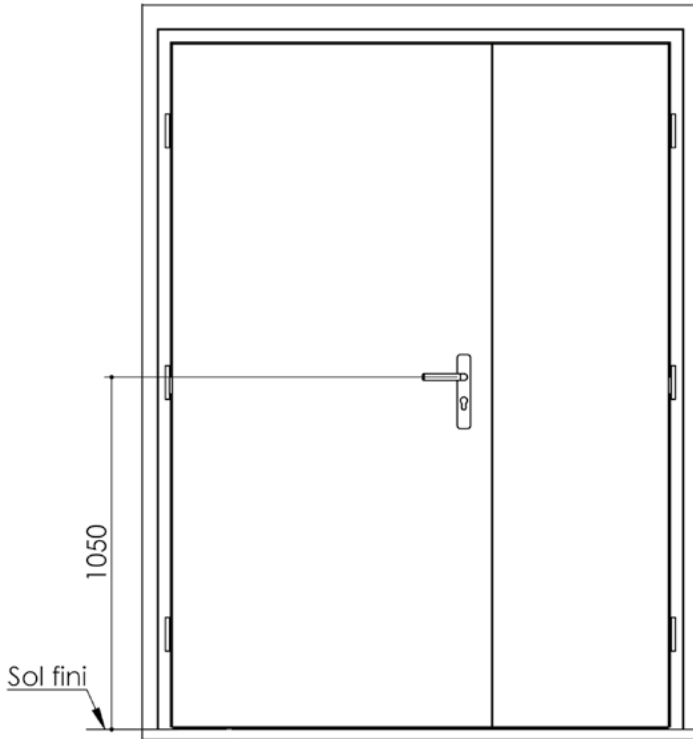

# Plan PB-31-B-1V \_ Ind1 : Huisserie bois - Pose fin de chantier - Easy Bloc - V3

Gamme Porte de Communication

Huisserie isophonique

Détail bas de porte

# Plan PB-31-B-2V \_ Ind1 : Huisserie bois - Pose fin de chantier - Easy bloc - V3

Gamme Porte de Communication