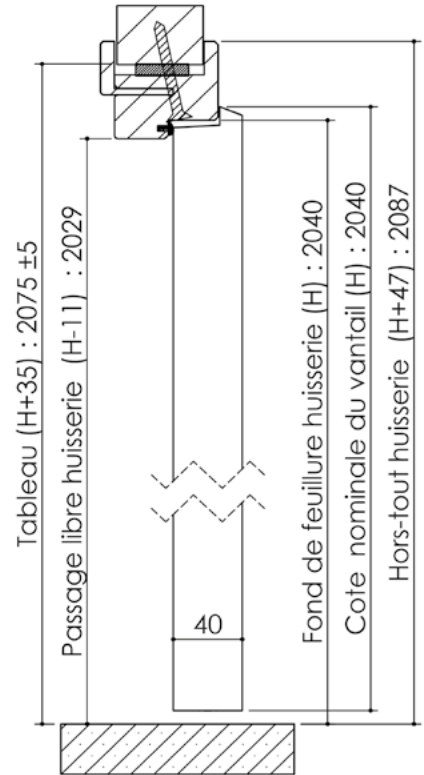

# Plan PB-31-B-1V \_ Ind1 : Huisserie bois - Pose fin de chantier - Easy Bloc - V3

Gamme Porte de Communication

Huisserie isophonique

Détail bas de porte

# Plan PB-31-B-2V \_ Ind1 : Huisserie bois - Pose fin de chantier - Easy bloc - V3

Gamme Porte de Communication