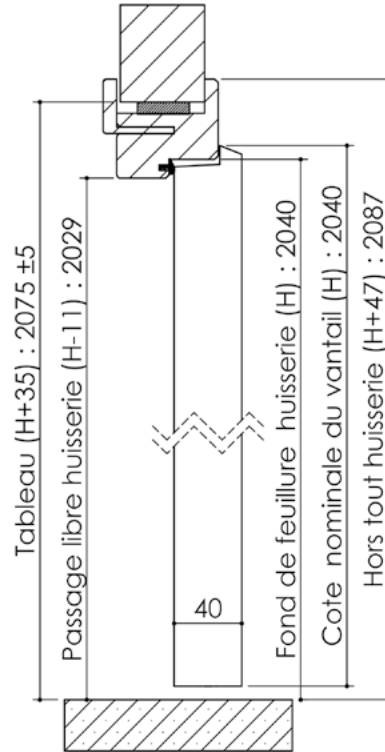

# Plan PB-31-B-1V \_ Ind1 : Huisserie bois - Pose fin de chantier - Easy Bloc - V3

Gamme Porte de Communication

Huisserie isophonique

Détail bas de porte

# Plan PB-31-B-2V \_ Ind1 : Huisserie bois - Pose fin de chantier - Easy bloc - V3

Gamme Porte de Communication