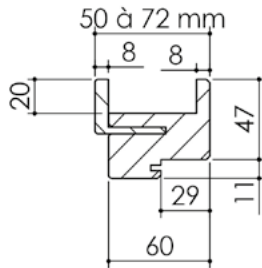

# Plan PB-31-B-1V \_ Ind1 : Huisserie bois - Pose fin de chantier - Easy Bloc - V3

Gamme Porte de Communication

Huisserie isophonique

Détail bas de porte