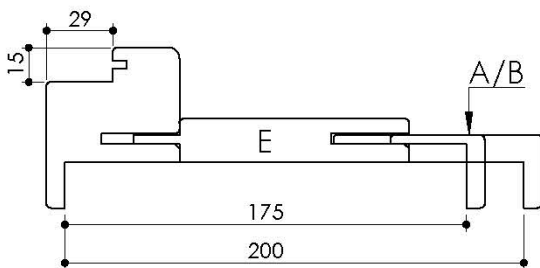

Plan PB-31-B-1V - Ind3 : Huisserie bois - Pose fin de chantier - Easy'M-Blanc

Gamme Porte de Communication

Kit	Epaisseur cloison	Epaisseur cloison avec extenseur E
A	de 50 à 75	de 150 à 175
B	de 75 à 100	de 175 à 200

Détail bas de porte

Huisserie isophonique

KEYOR

PB-31-1V 17/12/2021

Plan PB-31-B-2V - Ind3 : Huisserie bois - Pose fin de chantier - Easy'M-Blanc

Gamme Porte de Communication

Kit	Epaisseur cloison	Epaisseur cloison avec extenseur E
A	de 50 à 75	de 150 à 175
B	de 75 à 100	de 175 à 200