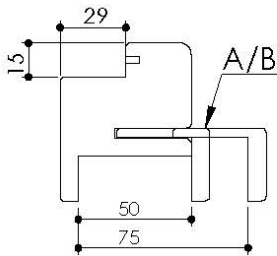

Plan PB-31-B-1V - Ind3 : Huisserie bois - Pose fin de chantier - Easy'M-Blanc

Gamme Porte de Communication

Kit	Epaisseur cloison	Epaisseur cloison avec extenseur E
A	de 50 à 75	de 150 à 175
B	de 75 à 100	de 175 à 200

Détail bas de porte

Huisserie isophonique

KEYOR

PB-31-1V 17/12/2021

Plan PB-31-B-2V - Ind3 : Huisserie bois - Pose fin de chantier - Easy'M-Blanc

Gamme Porte de Communication

Kit	Epaisseur cloison	Epaisseur cloison avec extenseur E
A	de 50 à 75	de 150 à 175
B	de 75 à 100	de 175 à 200