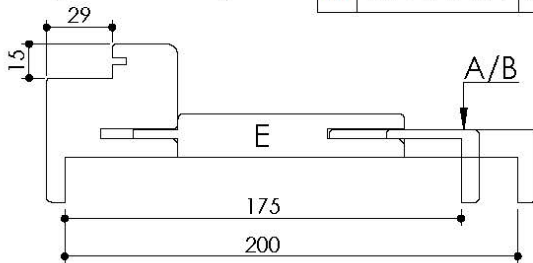

Plan PB-31-B-1V - Ind3 : Huisserie bois - Pose fin de chantier - Easy'M-Blanc

Gamme Porte de Communication

Kit	Epaisseur cloison	Epaisseur cloison avec extenseur E
A	de 50 à 75	de 150 à 175
B	de 75 à 100	de 175 à 200

Détail bas de porte

Huisserie isophonique

KEYOR

PB-31-1V 17/12/2021

Plan PB-31-B-2V - Ind3 : Huisserie bois - Pose fin de chantier - Easy'M-Blanc

Gamme Porte de Communication

Kit	Epaisseur cloison	Epaisseur cloison avec extenseur E
A	de 50 à 75	de 150 à 175
B	de 75 à 100	de 175 à 200