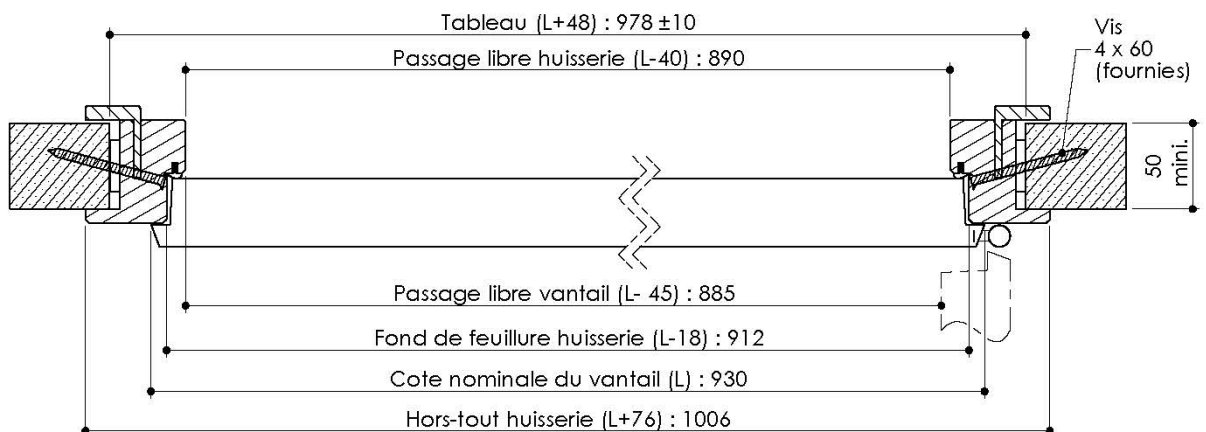

Plan PB-31-B-1V - Ind3 : Huisserie bois - Pose fin de chantier - Easy'M-Blanc

Gamme Porte de Communication

Kit	Epaisseur cloison	Epaisseur cloison avec extenseur E
A	de 50 à 75	de 150 à 175
B	de 75 à 100	de 175 à 200

Détail bas de porte

Huisserie isophonique

KEYOR

PB-31-1V 17/12/2021

Plan PB-31-B-2V - Ind3 : Huisserie bois - Pose fin de chantier - Easy'M-Blanc

Gamme Porte de Communication

Kit	Epaisseur cloison	Epaisseur cloison avec extenseur E
A	de 50 à 75	de 150 à 175
B	de 75 à 100	de 175 à 200