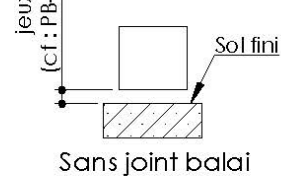

Variantes bas de porte

Huisserie isophonique