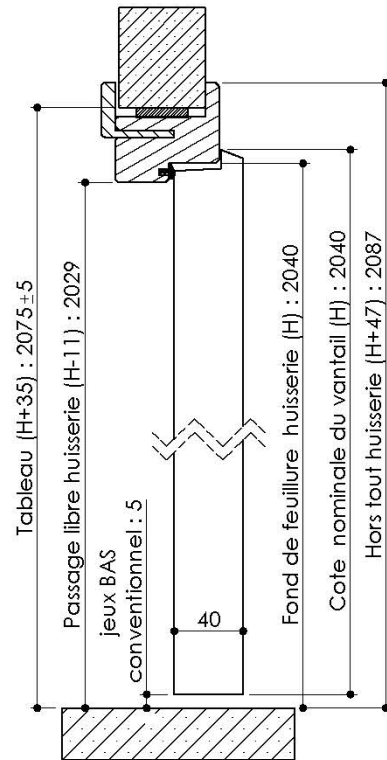

Plan PB-31-B-1V - Ind3 : Huisserie bois - Pose fin de chantier - Easy'M-Blanc

Gamme Porte de Communication

Kit	Epaisseur cloison	Epaisseur cloison avec extenseur E
A	de 50 à 75	de 150 à 175
B	de 75 à 100	de 175 à 200

Détail bas de porte

Huisserie isophonique

KEYOR

PB-31-1V 17/12/2021

Plan PB-31-B-2V - Ind3 : Huisserie bois - Pose fin de chantier - Easy'M-Blanc

Gamme Porte de Communication

Kit	Epaisseur cloison	Epaisseur cloison avec extenseur E
A	de 50 à 75	de 150 à 175
B	de 75 à 100	de 175 à 200