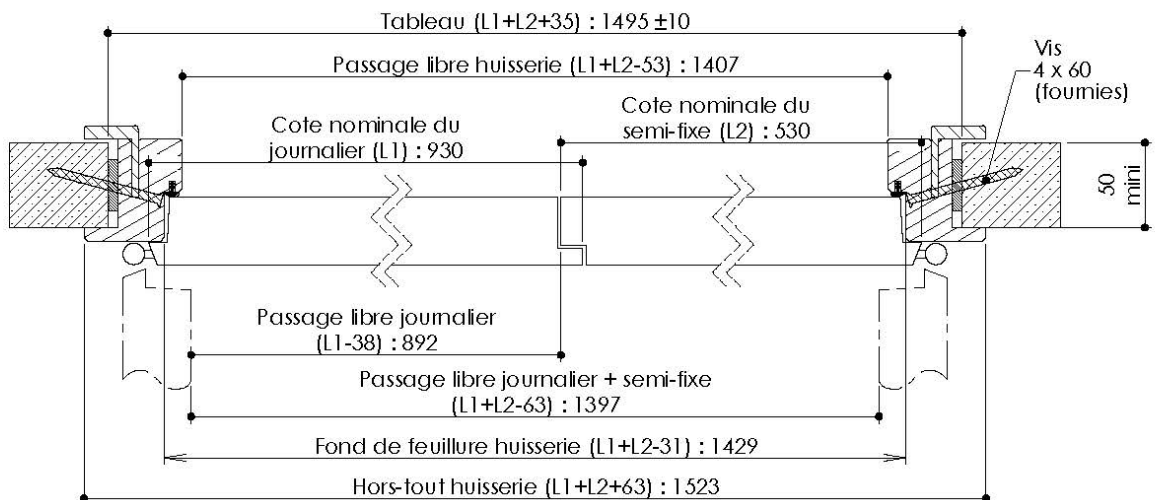

Plan PB-31-B-1V - Ind3 : Huisserie bois - Pose fin de chantier - Easy'M-Blanc

Gamme Porte de Communication

Kit	Epaisseur cloison	Epaisseur cloison avec extenseur E
A	de 50 à 75	de 150 à 175
B	de 75 à 100	de 175 à 200

Détail bas de porte

Huisserie isophonique

KEYOR

PB-31-1V 17/12/2021

Plan PB-31-B-2V - Ind3 : Huisserie bois - Pose fin de chantier - Easy'M-Blanc

Gamme Porte de Communication

Kit	Epaisseur cloison	Epaisseur cloison avec extenseur E
A	de 50 à 75	de 150 à 175
B	de 75 à 100	de 175 à 200

Variantes bas de porte

Huisserie isophonique

KEYOR

PB-31-2V 17/12/2021