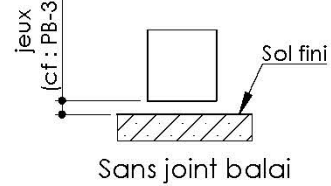

Plan PB-31-B-1V - Ind3 : Huisserie bois - Pose fin de chantier - Easy'M-Blanc

Gamme Porte de Communication

Kit	Epaisseur cloison	Epaisseur cloison avec extenseur E
A	de 50 à 75	de 150 à 175
B	de 75 à 100	de 175 à 200

Détail bas de porte

Huisserie isophonique

KEYOR

PB-31-1V 17/12/2021

Plan PB-31-B-2V - Ind3 : Huisserie bois - Pose fin de chantier - Easy'M-Blanc

Gamme Porte de Communication

Kit	Epaisseur cloison	Epaisseur cloison avec extenseur E
A	de 50 à 75	de 150 à 175
B	de 75 à 100	de 175 à 200