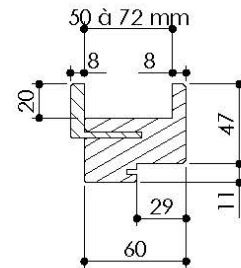

KEYOR

PB-31-2V 17/12/2021