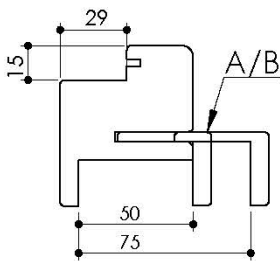

Plan PB-31-B-1V - Ind3 : Huisserie bois - Pose fin de chantier - Easy'M-Blanc

Gamme Porte de Communication

Kit	Epaisseur cloison	Epaisseur cloison avec extenseur E
A	de 50 à 75	de 150 à 175
B	de 75 à 100	de 175 à 200

Détail bas de porte

Huisserie isophonique

KEYOR

PB-31-1V 17/12/2021

Plan PB-31-B-2V - Ind3 : Huisserie bois - Pose fin de chantier - Easy'M-Blanc

Gamme Porte de Communication

Kit	Epaisseur cloison	Epaisseur cloison avec extenseur E
A	de 50 à 75	de 150 à 175
B	de 75 à 100	de 175 à 200