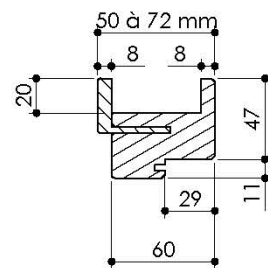

Plan PB-31-B-1V - Ind3 : Huisserie bois - Pose fin de chantier - Easy'M-Blanc

Gamme Porte de Communication

Kit	Epaisseur cloison	Epaisseur cloison avec extenseur E
A	de 50 à 75	de 150 à 175
B	de 75 à 100	de 175 à 200

Détail bas de porte

Huisserie isophonique

KEYOR

PB-31-1V 17/12/2021

Plan PB-31-B-2V - Ind3 : Huisserie bois - Pose fin de chantier - Easy'M-Blanc

Gamme Porte de Communication

Kit	Epaisseur cloison	Epaisseur cloison avec extenseur E
A	de 50 à 75	de 150 à 175
B	de 75 à 100	de 175 à 200