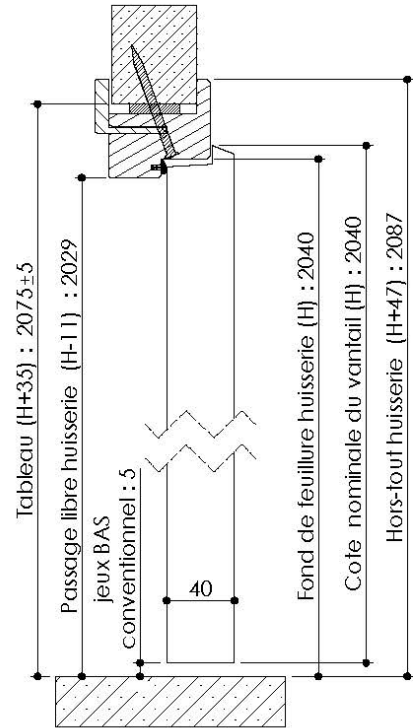

Plan PB-31-B-1V - Ind3 : Huisserie bois - Pose fin de chantier - Easy'M-Blanc

Gamme Porte de Communication

Kit	Epaisseur cloison	Epaisseur cloison avec extenseur E
A	de 50 à 75	de 150 à 175
B	de 75 à 100	de 175 à 200

Détail bas de porte

Huisserie isophonique

KEYOR

PB-31-1V 17/12/2021

Plan PB-31-B-2V - Ind3 : Huisserie bois - Pose fin de chantier - Easy'M-Blanc

Gamme Porte de Communication

Kit	Epaisseur cloison	Epaisseur cloison avec extenseur E
A	de 50 à 75	de 150 à 175
B	de 75 à 100	de 175 à 200