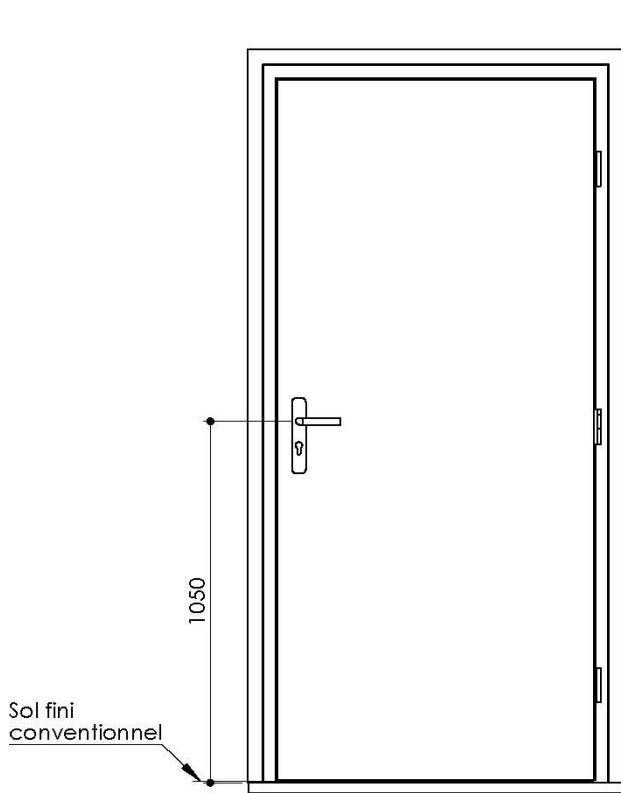

Plan PB-31-B-1V - Ind3 : Huisserie bois - Pose fin de chantier - Easy'M-Blanc

Gamme Porte de Communication

Kit	Epaisseur cloison	Epaisseur cloison avec extenseur E
A	de 50 à 75	de 150 à 175
B	de 75 à 100	de 175 à 200

Détail bas de porte

Huisserie isophonique

KEYOR

PB-31-1V 17/12/2021

Plan PB-31-B-2V - Ind3 : Huisserie bois - Pose fin de chantier - Easy'M-Blanc

Gamme Porte de Communication

Kit	Epaisseur cloison	Epaisseur cloison avec extenseur E
A	de 50 à 75	de 150 à 175
B	de 75 à 100	de 175 à 200