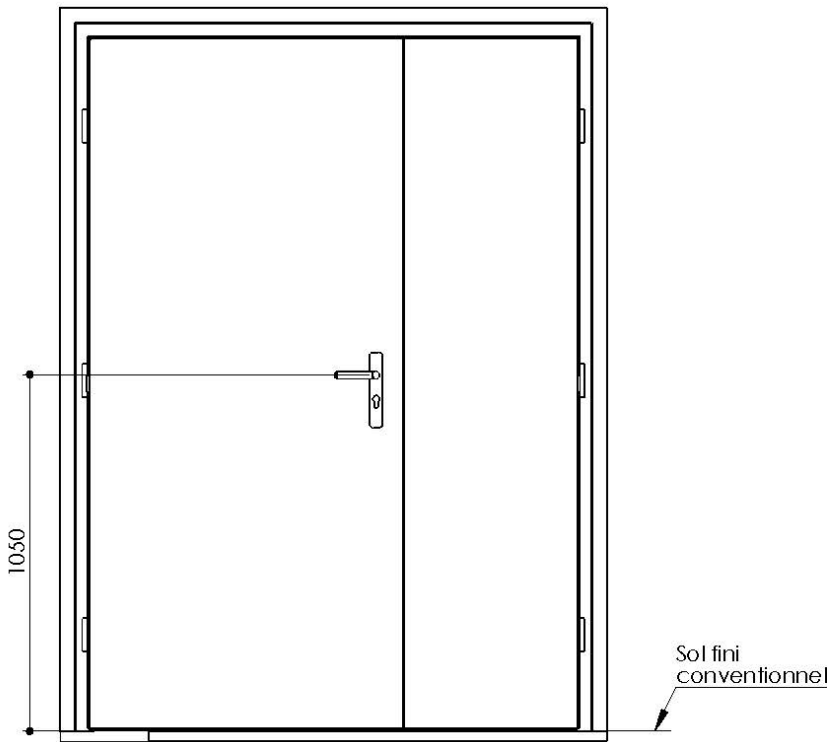

Plan PB-31-B-1V - Ind3 : Huisserie bois - Pose fin de chantier - Easy'M-Blanc

Gamme Porte de Communication

Kit	Epaisseur cloison	Epaisseur cloison avec extenseur E
A	de 50 à 75	de 150 à 175
B	de 75 à 100	de 175 à 200

Détail bas de porte

Huisserie isophonique

KEYOR

PB-31-1V 17/12/2021

Plan PB-31-B-2V - Ind3 : Huisserie bois - Pose fin de chantier - Easy'M-Blanc

Gamme Porte de Communication

Kit	Epaisseur cloison	Epaisseur cloison avec extenseur E
A	de 50 à 75	de 150 à 175
B	de 75 à 100	de 175 à 200