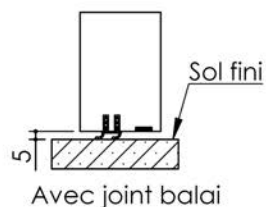

Plan PB-223-1V _ Ind7 : Huisserie bois - Pose scellée

Gamme Porte feu EI60

Variante bas de porte

Huisserie non isophonique

PB-223-1V 01/07/2019