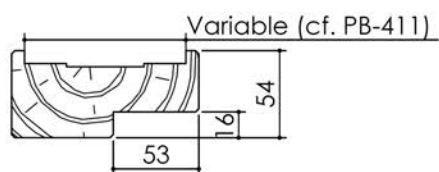

Plan PB-223-1V _ Ind7 : Huisserie bois - Pose scellée

Gamme Porte feu EI60

Variante bas de porte

Huisserie non isophonique

PB-223-1V 01/07/2019