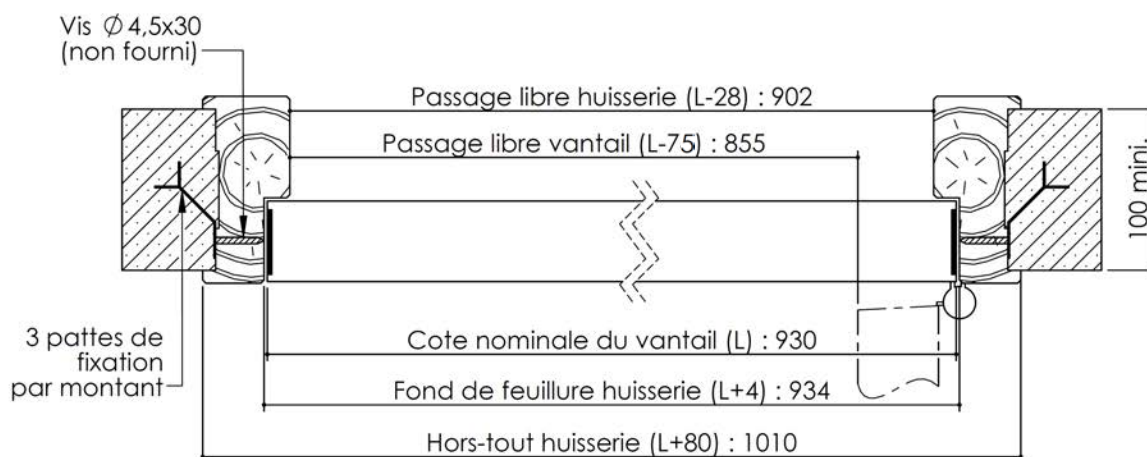

Plan PB-223-1V _ Ind7 : Huisserie bois - Pose scellée

Gamme Porte feu EI60

Variante bas de porte

Huisserie non isophonique

PB-223-1V 01/07/2019