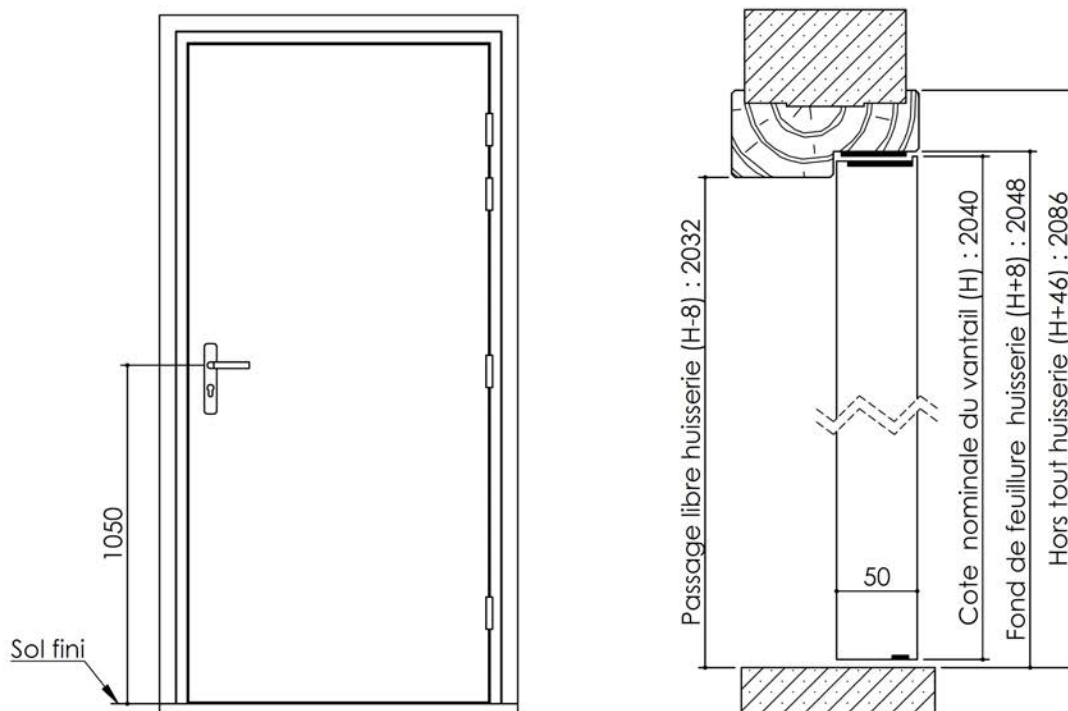

Plan PB-223-1V _ Ind7 : Huisserie bois - Pose scellée

Gamme Porte feu EI60

Variante bas de porte

Huisserie non isophonique

PB-223-1V 01/07/2019