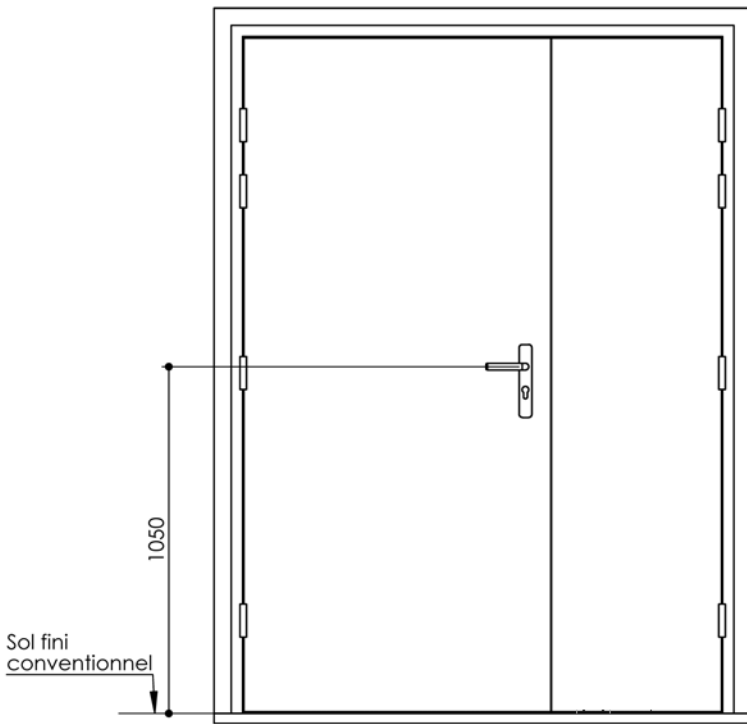

Plan PB-2-1V - Ind5 : Bâti bois - Pose scellée

Gamme Porte de Communication

Huisserie non isophonique

Huisserie isophonique

Variantes bas de porte

Plinthe automatique

Sans joint balai

Seuil à la suisse + joint balai

3 pattes de fixation par montant

PB-2-1V 08/12/2021

Plan PB-2-2V - Ind5 : Bâti bois - Pose scellée

Gamme Porte de Communication

Huisserie non isophonique

Huisserie isophonique

Variantes bas de porte

Plinthe automatique