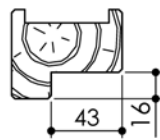

Plan PB-2-1V - Ind5 : Bâti bois - Pose scellée

Gamme Porte de Communication

Huisserie non isophonique

Huisserie isophonique

Variantes bas de porte

Plinthe automatique

Sans joint balai

Seuil à la suisse + joint balai

3 pattes de fixation par montant

PB-2-1V 08/12/2021

Plan PB-2-2V - Ind5 : Bâti bois - Pose scellée

Gamme Porte de Communication

Huisserie non isophonique

Huisserie isophonique

Variantes bas de porte

Plinthe automatique

Sans joint balai

Seuil à la suisse + joint balai

PB-2-2V 08/12/2021