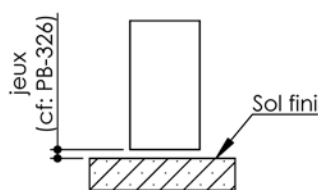

Plan PB-2-1V - Ind5 : Bâti bois - Pose scellée

Gamme Porte de Communication

Huisserie non isophonique

Huisserie isophonique

Variantes bas de porte

Plinthe automatique

Sans joint balai

Seuil à la suisse + joint balai

3 pattes de fixation par montant

PB-2-1V 08/12/2021

Plan PB-2-2V - Ind5 : Bâti bois - Pose scellée

Gamme Porte de Communication

Huisserie non isophonique

Huisserie isophonique

Variantes bas de porte

Plinthe automatique