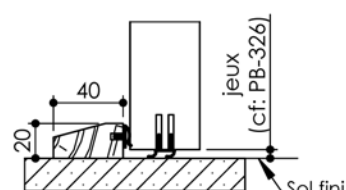

Plan PB-2-1V - Ind5 : Bâti bois - Pose scellée

Gamme Porte de Communication

Huisserie non isophonique

Huisserie isophonique

Variantes bas de porte

Plinthe automatique

Sans joint balai

Seuil à la suisse + joint balai

3 pattes de fixation par montant

PB-2-1V 08/12/2021

Plan PB-2-2V - Ind5 : Bâti bois - Pose scellée

Gamme Porte de Communication

Huisserie non isophonique

Huisserie isophonique

Variantes bas de porte

Plinthe automatique