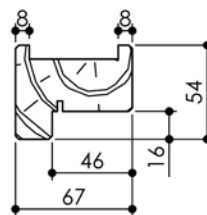

Plan PB-2-1V - Ind5 : Bâti bois - Pose scellée

Gamme Porte de Communication

Huisserie non isophonique

Huisserie isophonique

Variantes bas de porte

Plinthe automatique

Sans joint balai

Seuil à la suisse + joint balai

3 pattes de fixation par montant

PB-2-1V 08/12/2021

Plan PB-2-2V - Ind5 : Bâti bois - Pose scellée

Gamme Porte de Communication

Huisserie non isophonique

Huisserie isophonique

Variantes bas de porte

Plinthe automatique