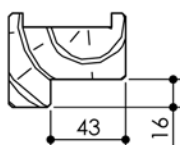

Plan PB-2-1V - Ind5 : Bâti bois - Pose scellée

Gamme Porte de Communication

Huisserie non isophonique

Huisserie isophonique

Variantes bas de porte

Plinthe automatique

Sans joint balai

Seuil à la suisse + joint balai

3 pattes de fixation par montant

PB-2-1V 08/12/2021

Plan PB-2-2V - Ind5 : Bâti bois - Pose scellée

Gamme Porte de Communication

Huisserie non isophonique

Huisserie isophonique

Variantes bas de porte

Plinthe automatique