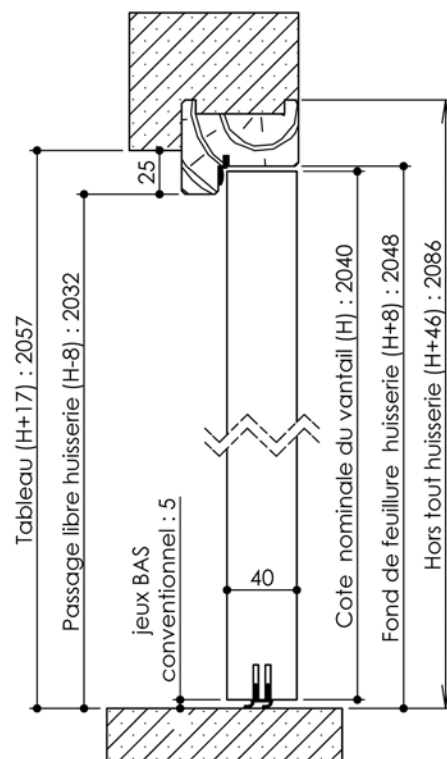

Plan PB-2-1V - Ind5 : Bâti bois - Pose scellée

Gamme Porte de Communication

Huisserie non isophonique

Huisserie isophonique

Variantes bas de porte

Plinthe automatique

Sans joint balai

Seuil à la suisse + joint balai

3 pattes de fixation par montant

PB-2-1V 08/12/2021

Plan PB-2-2V - Ind5 : Bâti bois - Pose scellée

Gamme Porte de Communication

Huisserie non isophonique

Huisserie isophonique

Variantes bas de porte

Plinthe automatique