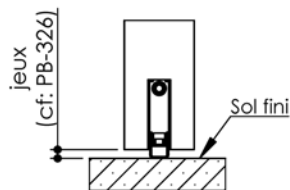

Plan PB-2-1V - Ind5 : Bâti bois - Pose scellée

Gamme Porte de Communication

Huisserie non isophonique

Huisserie isophonique

Variantes bas de porte

Plinthe automatique

Sans joint balai

Seuil à la suisse + joint balai

3 pattes de fixation par montant

PB-2-1V 08/12/2021

Plan PB-2-2V - Ind5 : Bâti bois - Pose scellée

Gamme Porte de Communication

Huisserie non isophonique

Huisserie isophonique

Variantes bas de porte

Plinthe automatique