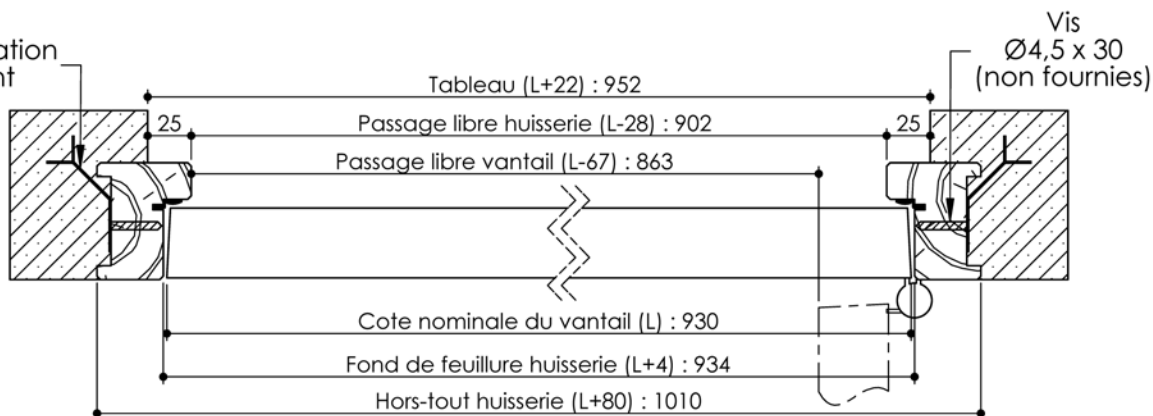

Plan PB-2-1V - Ind5 : Bâti bois - Pose scellée

Gamme Porte de Communication

Huisserie non isophonique

Huisserie isophonique

Variantes bas de porte

Plinthe automatique

Sans joint balai

Seuil à la suisse + joint balai

3 pattes de fixation par montant

PB-2-1V 08/12/2021

Plan PB-2-2V - Ind5 : Bâti bois - Pose scellée

Gamme Porte de Communication

Huisserie non isophonique

Huisserie isophonique

Variantes bas de porte

Plinthe automatique