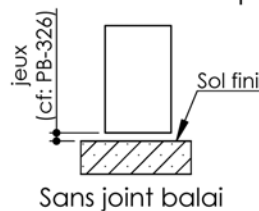

Plan PB-2-1V - Ind5 : Bâti bois - Pose scellée

Gamme Porte de Communication

Huisserie non isophonique

Huisserie isophonique

Variantes bas de porte

Plinthe automatique

Sans joint balai

Seuil à la suisse + joint balai

3 pattes de fixation par montant

PB-2-1V 08/12/2021

Plan PB-2-2V - Ind5 : Bâti bois - Pose scellée

Gamme Porte de Communication

Huisserie non isophonique

Huisserie isophonique

Variantes bas de porte

Plinthe automatique

Sans joint balai

Seuil à la suisse + joint balai

PB-2-2V 08/12/2021