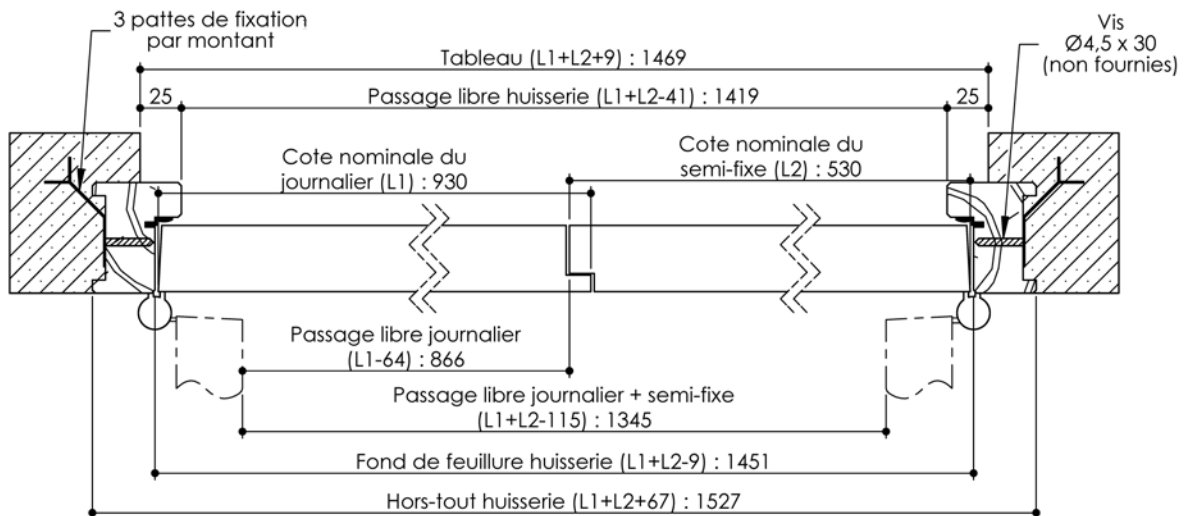

Plan PB-2-1V - Ind5 : Bâti bois - Pose scellée

Gamme Porte de Communication

Huisserie non isophonique

Huisserie isophonique

Variantes bas de porte

Plinthe automatique

Sans joint balai

Seuil à la suisse + joint balai

3 pattes de fixation par montant

PB-2-1V 08/12/2021

Plan PB-2-2V - Ind5 : Bâti bois - Pose scellée

Gamme Porte de Communication

Huisserie non isophonique

Huisserie isophonique

Variantes bas de porte

Plinthe automatique

Sans joint balai

Seuil à la suisse + joint balai

PB-2-2V 08/12/2021