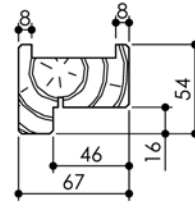

3 pattes de fixation par montant

PB-2-1V 08/12/2021

Plan PB-2-2V - Ind5 : Bâti bois - Pose scellée

Gamme Porte de Communication

Huisserie non isophonique

Huisserie isophonique

Variantes bas de porte

Plinthe automatique

Sans joint balai

Seuil à la suisse + joint balai

PB-2-2V 08/12/2021