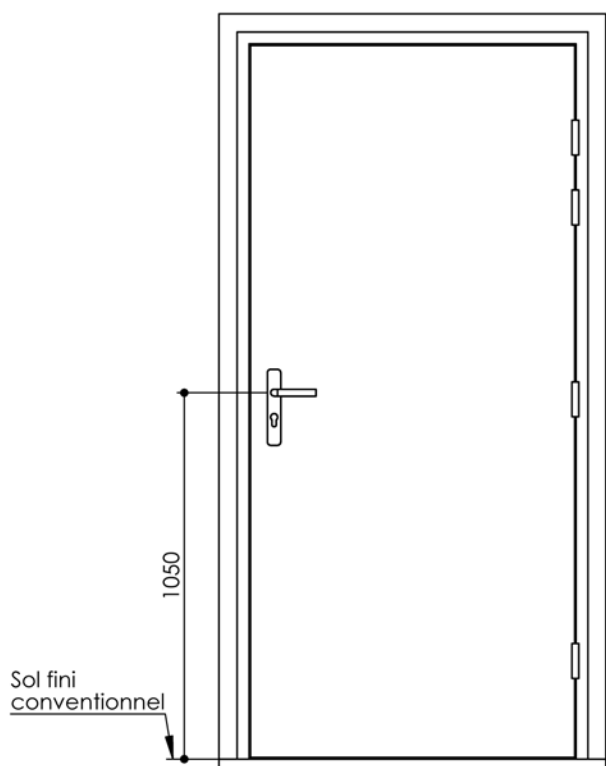

Plan PB-2-1V - Ind5 : Bâti bois - Pose scellée

Gamme Porte de Communication

Huisserie non isophonique

Huisserie isophonique

Variantes bas de porte

Plinthe automatique

Sans joint balai

Seuil à la suisse + joint balai

3 pattes de fixation par montant

PB-2-1V 08/12/2021

Plan PB-2-2V - Ind5 : Bâti bois - Pose scellée

Gamme Porte de Communication

Huisserie non isophonique

Huisserie isophonique

Variantes bas de porte

Plinthe automatique