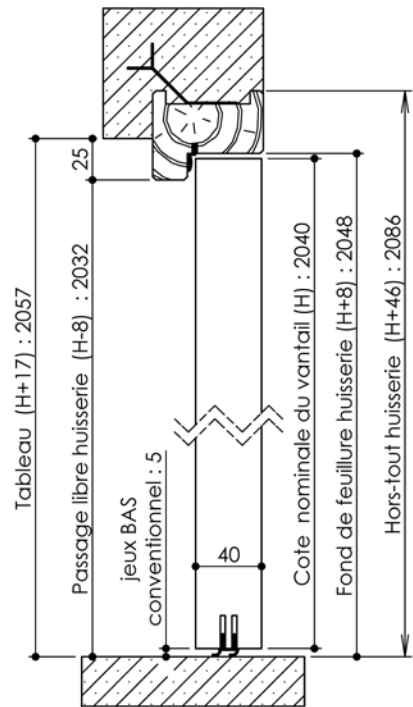

Plan PB-2-1V - Ind5 : Bâti bois - Pose scellée

Gamme Porte de Communication

Huisserie non isophonique

Huisserie isophonique

Variantes bas de porte

Plinthe automatique

Sans joint balai

Seuil à la suisse + joint balai

3 pattes de fixation par montant

PB-2-1V 08/12/2021

Plan PB-2-2V - Ind5 : Bâti bois - Pose scellée

Gamme Porte de Communication

Huisserie non isophonique

Huisserie isophonique

Variantes bas de porte

Plinthe automatique

Sans joint balai

Seuil à la suisse + joint balai

PB-2-2V 08/12/2021