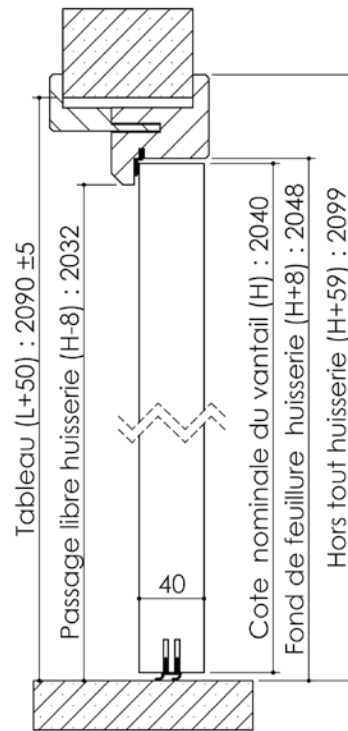

Plan PB-13-1V _ Ind1 : Huisserie bois - Pose fin de chantier - Easy bois

Gamme Porte de Communication

Extension cloison
80 à 100 mm

Extension cloison
50 à 72 mm

Huisserie isophonique

Variantes bas de porte

Plinthe automatique

Sans joint balai

Seuil à la suisse
+ joint balai

Plan PB-32-1V _ Ind2 : Huisserie bois - Pose fin de chantier - Easy bois

Gamme Porte de Communication

Huisserie isophonique

Variantes bas de porte

Cahier technique