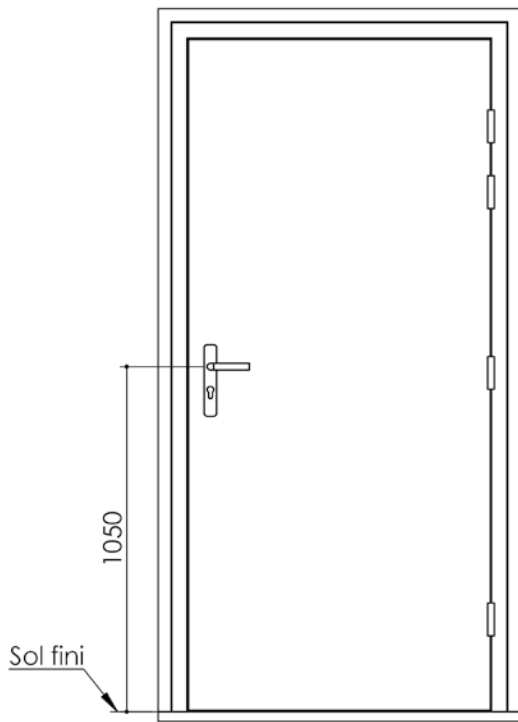

Plan PB-13-1V _ Ind1 : Huisserie bois - Pose fin de chantier - Easy bois

Gamme Porte de Communication

Extension cloison
80 à 100 mm

Extension cloison
50 à 72 mm

Huisserie isophonique

Variantes bas de porte

Plinthe automatique

Sans joint balai

Seuil à la suisse
+ joint balai

Plan PB-32-1V _ Ind2 : Huisserie bois - Pose fin de chantier - Easy bois

Gamme Porte de Communication

Huisserie isophonique

Variantes bas de porte