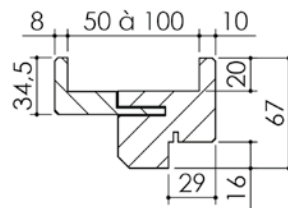

Plinthe automatique

Sans joint balai

Seuil à la suisse
+ joint balai

Plan PB-32-1V _ Ind2 : Huisserie bois - Pose fin de chantier - Easy bois

Gamme Porte de Communication

Huisserie isophonique

Variantes bas de porte