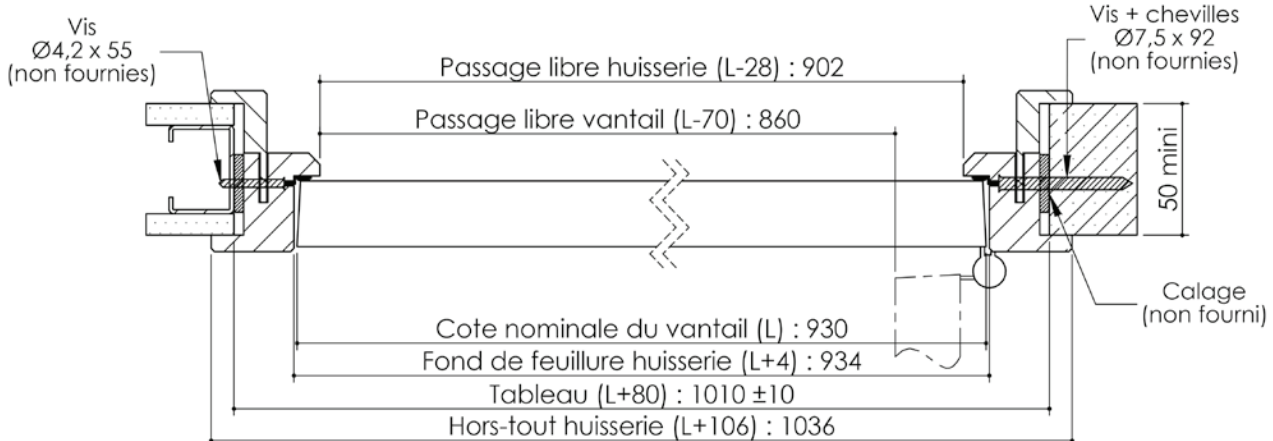

Plan PB-13-1V _ Ind1 : Huisserie bois - Pose fin de chantier - Easy bois

Gamme Porte de Communication

Extension cloison
80 à 100 mm

Extension cloison
50 à 72 mm

Huisserie isophonique

Variantes bas de porte

Plinthe automatique

Sans joint balai

Seuil à la suisse
+ joint balai

Plan PB-32-1V _ Ind2 : Huisserie bois - Pose fin de chantier - Easy bois

Gamme Porte de Communication

Huisserie isophonique

Variantes bas de porte