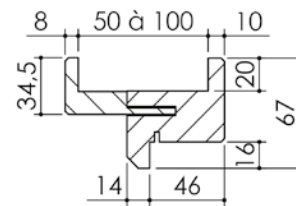

Plan PB-13-1V _ Ind1 : Huisserie bois - Pose fin de chantier - Easy bois

Gamme Porte de Communication

Extension cloison
80 à 100 mm

Extension cloison
50 à 72 mm

Huisserie isophonique

Variantes bas de porte

Plinthe automatique

Sans joint balai

Seuil à la suisse
+ joint balai

Plan PB-32-1V _ Ind2 : Huisserie bois - Pose fin de chantier - Easy bois

Gamme Porte de Communication

Huisserie isophonique

Variantes bas de porte