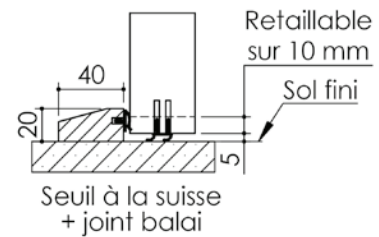

Plan PB-13-1V _ Ind1 : Huisserie bois - Pose fin de chantier - Easy bois

Gamme Porte de Communication

Extension cloison
80 à 100 mm

Extension cloison
50 à 72 mm

Huisserie isophonique

Variantes bas de porte

Plinthe automatique

Sans joint balai

Seuil à la suisse
+ joint balai

Plan PB-32-1V _ Ind2 : Huisserie bois - Pose fin de chantier - Easy bois

Gamme Porte de Communication

Huisserie isophonique

Variantes bas de porte