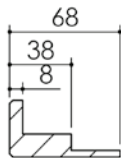

Plan PB-13-1V _ Ind1 : Huisserie bois - Pose fin de chantier - Easy bois

Gamme Porte de Communication

Extension cloison
80 à 100 mm

Extension cloison
50 à 72 mm

Huisserie isophonique

Variantes bas de porte

Plinthe automatique

Sans joint balai

Seuil à la suisse
+ joint balai

Plan PB-32-1V _ Ind2 : Huisserie bois - Pose fin de chantier - Easy bois

Gamme Porte de Communication

Huisserie isophonique

Variantes bas de porte