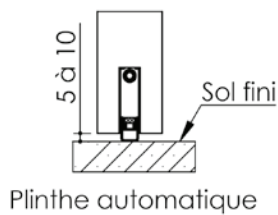

Plan PB-13-1V _ Ind1 : Huisserie bois - Pose fin de chantier - Easy bois

Gamme Porte de Communication

Extension cloison
80 à 100 mm

Extension cloison
50 à 72 mm

Huisserie isophonique

Variantes bas de porte

Plinthe automatique

Sans joint balai

Seuil à la suisse
+ joint balai

Plan PB-32-1V _ Ind2 : Huisserie bois - Pose fin de chantier - Easy bois

Gamme Porte de Communication

Huisserie isophonique

Variantes bas de porte