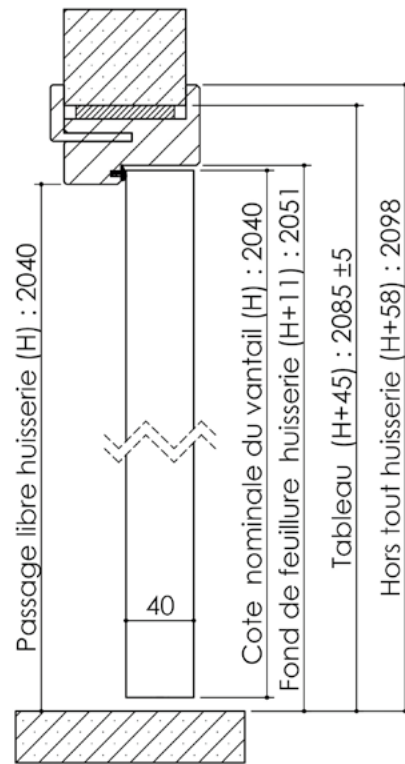

# Plan PB-12-1V-C \_ Ind1 : Huisserie bois - Pose fin de chantier-Easy Liss - V3

Gamme Porte de Communication

Huisserie isophonique

Variante bas de porte

Cahier technique

# Plan PB-12-2V-C \_ Ind1 : Huisserie bois - Pose fin de chantier-Easy Liss - V3

Gamme Porte de Communication