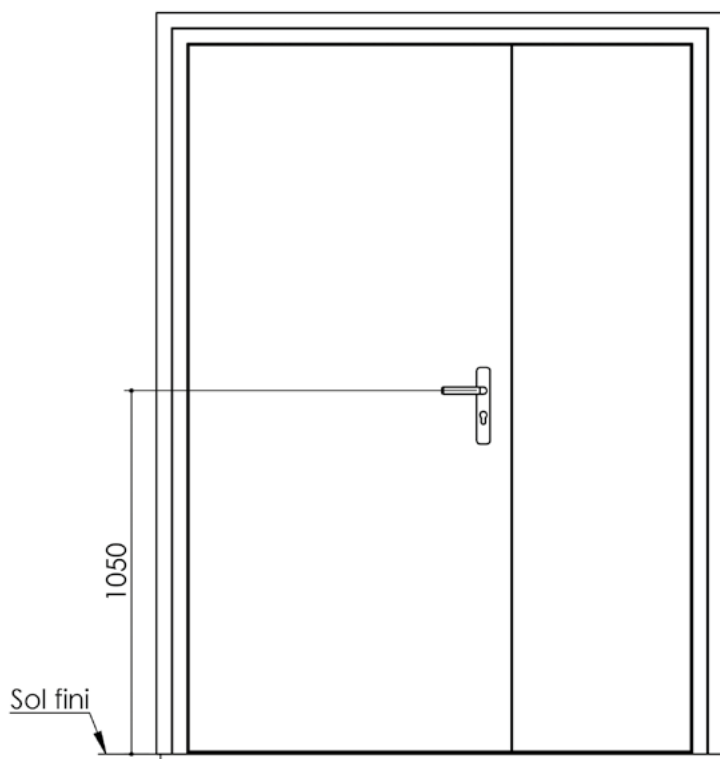

# Plan PB-12-1V-C \_ Ind1 : Huisserie bois - Pose fin de chantier-Easy Liss - V3

Gamme Porte de Communication

Huisserie isophonique

Variante bas de porte

Cahier technique

# Plan PB-12-2V-C \_ Ind1 : Huisserie bois - Pose fin de chantier-Easy Liss - V3

Gamme Porte de Communication

## Variante bas de porte