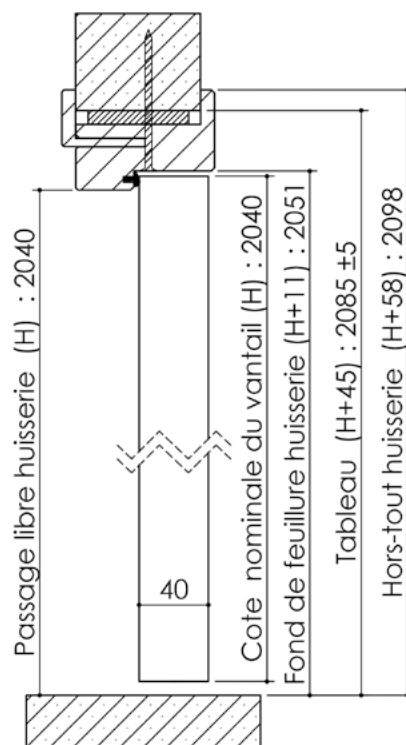

# Plan PB-12-1V-C \_ Ind1 : Huisserie bois - Pose fin de chantier-Easy Liss - V3

Gamme Porte de Communication

Huisserie isophonique

Variante bas de porte

Cahier technique

# Plan PB-12-2V-C \_ Ind1 : Huisserie bois - Pose fin de chantier-Easy Liss - V3

Gamme Porte de Communication