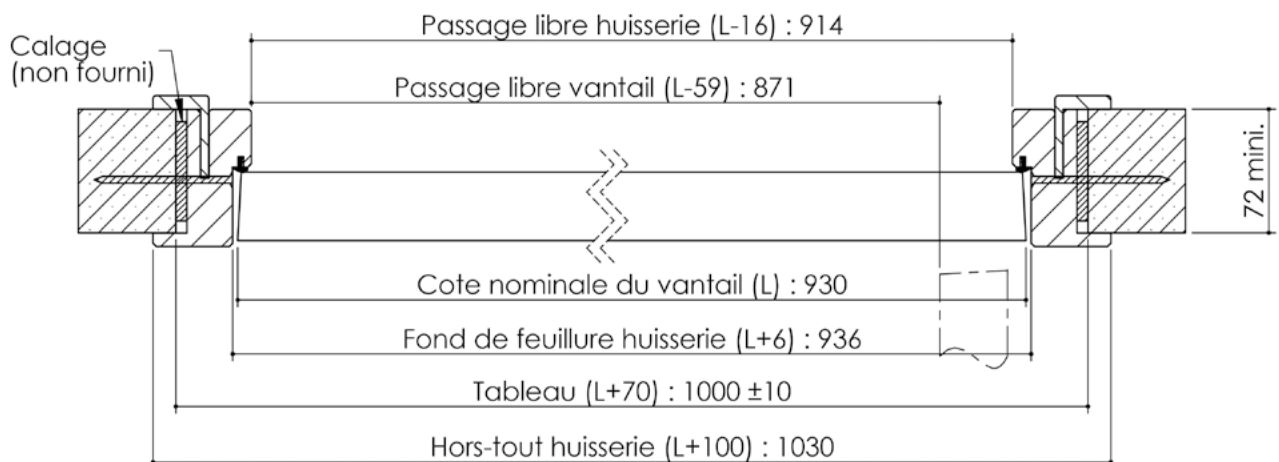

# Plan PB-12-1V-C \_ Ind1 : Huisserie bois - Pose fin de chantier-Easy Liss - V3

Gamme Porte de Communication

Huisserie isophonique

Variante bas de porte

Cahier technique

# Plan PB-12-2V-C \_ Ind1 : Huisserie bois - Pose fin de chantier-Easy Liss - V3

Gamme Porte de Communication