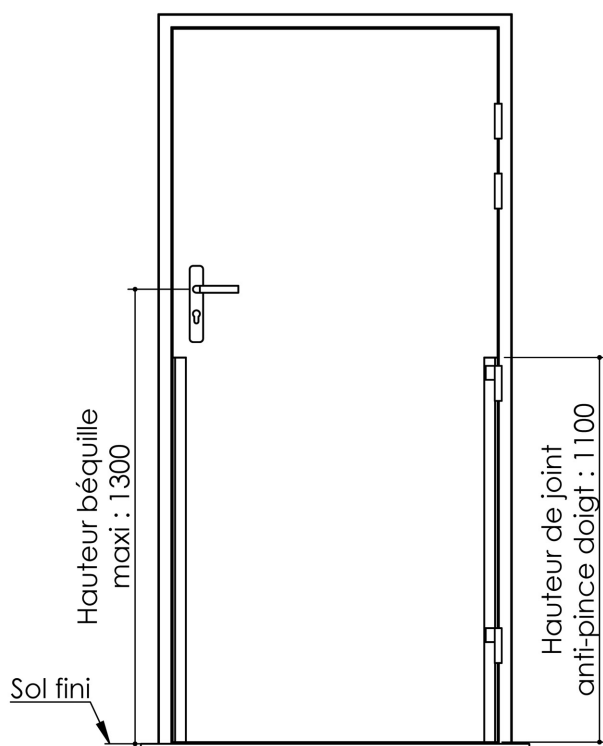

Plan PB-80-1V _ Ind3 : Huisserie bois - Maternelle

Gamme Porte feu EI30 et EI30 Acoustique

Huisserie isophonique
Variable
(cf. PB-410)

Huisserie non isophonique

Variante de mise en œuvre	Plans iso	Plans non-iso
Bâti bois à sceller	PB-61	PB-261
Huisserie bois à sceller	PB-63	PB-263
Bâti bois pose tableau	PB-66	PB-266
Huisserie bois cloison plaque de plâtre	PB-68	PB-268
Huisserie bois easy feu	PB-72	X

Cahier technique

Plan PB-80-2V _ Ind3 : Huisserie bois - Maternelle

Gamme Porte feu EI30 et EI30 Acoustique

Huisserie isophonique Variable (cf. PB-410)

Huisserie non isophonique

Variante de mise en œuvre	Plans iso	Plans non-iso
Bâti bois à sceller	PB-61	PB-261
Huisserie bois à sceller	PB-63	PB-263
Bâti bois pose tableau	PB-66	PB-266
Huisserie bois cloison plaque de plâtre	PB-68	PB-268
Huisserie bois easy feu	PB-72	X