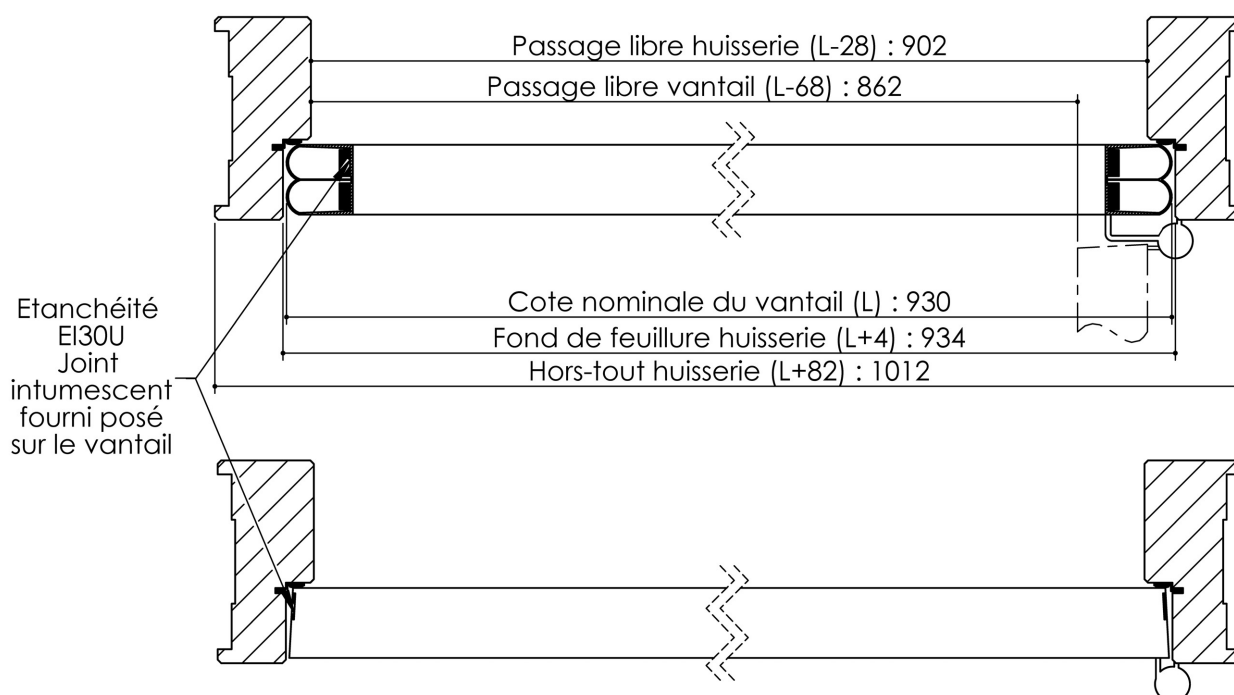

Plan PB-80-1V _ Ind3 : Huisserie bois - Maternelle

Gamme Porte feu EI30 et EI30 Acoustique

Huisserie isophonique
Variable
(cf. PB-410)

Huisserie non isophonique

Variante de mise en œuvre	Plans iso	Plans non-iso
Bâti bois à sceller	PB-61	PB-261
Huisserie bois à sceller	PB-63	PB-263
Bâti bois pose tableau	PB-66	PB-266
Huisserie bois cloison plaque de plâtre	PB-68	PB-268
Huisserie bois easy feu	PB-72	X

Cahier technique

Plan PB-80-2V _ Ind3 : Huisserie bois - Maternelle

Gamme Porte feu EI30 et EI30 Acoustique

Huisserie isophonique Variable (cf. PB-410)

Huisserie non isophonique

Variante de mise en œuvre	Plans iso	Plans non-iso
Bâti bois à sceller	PB-61	PB-261
Huisserie bois à sceller	PB-63	PB-263
Bâti bois pose tableau	PB-66	PB-266
Huisserie bois cloison plaque de plâtre	PB-68	PB-268
Huisserie bois easy feu	PB-72	X