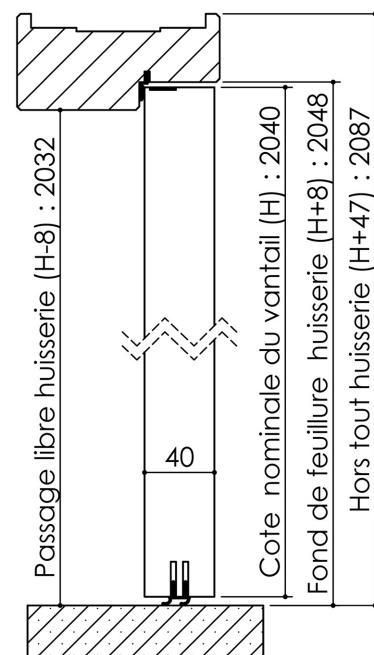

Plan PB-80-1V _ Ind3 : Huisserie bois - Maternelle

Gamme Porte feu EI30 et EI30 Acoustique

Huisserie isophonique
Variable
(cf. PB-410)

Huisserie non isophonique

Variante de mise en œuvre	Plans iso	Plans non-iso
Bâti bois à sceller	PB-61	PB-261
Huisserie bois à sceller	PB-63	PB-263
Bâti bois pose tableau	PB-66	PB-266
Huisserie bois cloison plaque de plâtre	PB-68	PB-268
Huisserie bois easy feu	PB-72	X

Cahier technique

Plan PB-80-2V _ Ind3 : Huisserie bois - Maternelle

Gamme Porte feu EI30 et EI30 Acoustique

Huisserie isophonique Variable (cf. PB-410)

Huisserie non isophonique

Variante de mise en œuvre	Plans iso	Plans non-iso
Bâti bois à sceller	PB-61	PB-261
Huisserie bois à sceller	PB-63	PB-263
Bâti bois pose tableau	PB-66	PB-266
Huisserie bois cloison plaque de plâtre	PB-68	PB-268
Huisserie bois easy feu	PB-72	X