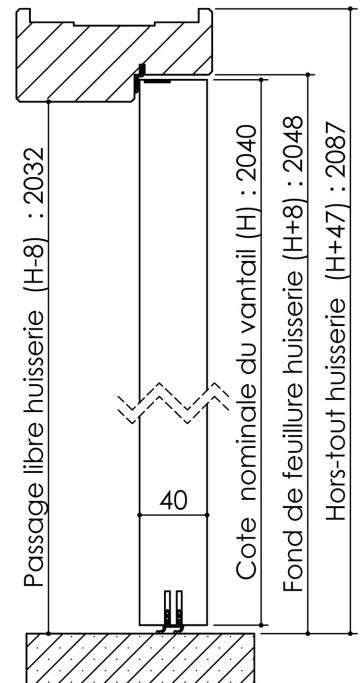

Plan PB-80-1V _ Ind3 : Huisserie bois - Maternelle

Gamme Porte feu EI30 et EI30 Acoustique

Huisserie isophonique
Variable
(cf. PB-410)

Huisserie non isophonique

Variante de mise en œuvre	Plans iso	Plans non-iso
Bâti bois à sceller	PB-61	PB-261
Huisserie bois à sceller	PB-63	PB-263
Bâti bois pose tableau	PB-66	PB-266
Huisserie bois cloison plaque de plâtre	PB-68	PB-268
Huisserie bois easy feu	PB-72	X

Cahier technique

Plan PB-80-2V _ Ind3 : Huisserie bois - Maternelle

Gamme Porte feu EI30 et EI30 Acoustique

Huisserie isophonique Variable (cf. PB-410)

Huisserie non isophonique

Variante de mise en œuvre	Plans iso	Plans non-iso
Bâti bois à sceller	PB-61	PB-261
Huisserie bois à sceller	PB-63	PB-263
Bâti bois pose tableau	PB-66	PB-266
Huisserie bois cloison plaque de plâtre	PB-68	PB-268
Huisserie bois easy feu	PB-72	X