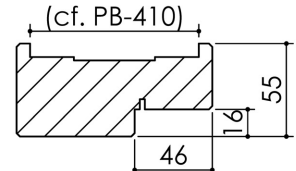

Plan PB-80-1V _ Ind3 : Huisserie bois - Maternelle

Gamme Porte feu EI30 et EI30 Acoustique

Huisserie isophonique
Variable
(cf. PB-410)

Huisserie non isophonique

Variante de mise en œuvre	Plans iso	Plans non-iso
Bâti bois à sceller	PB-61	PB-261
Huisserie bois à sceller	PB-63	PB-263
Bâti bois pose tableau	PB-66	PB-266
Huisserie bois cloison plaque de plâtre	PB-68	PB-268
Huisserie bois easy feu	PB-72	X

Cahier technique

Plan PB-80-2V _ Ind3 : Huisserie bois - Maternelle

Gamme Porte feu EI30 et EI30 Acoustique

Huisserie isophonique Variable (cf. PB-410)

Huisserie non isophonique

Variante de mise en œuvre	Plans iso	Plans non-iso
Bâti bois à sceller	PB-61	PB-261
Huisserie bois à sceller	PB-63	PB-263
Bâti bois pose tableau	PB-66	PB-266
Huisserie bois cloison plaque de plâtre	PB-68	PB-268
Huisserie bois easy feu	PB-72	X