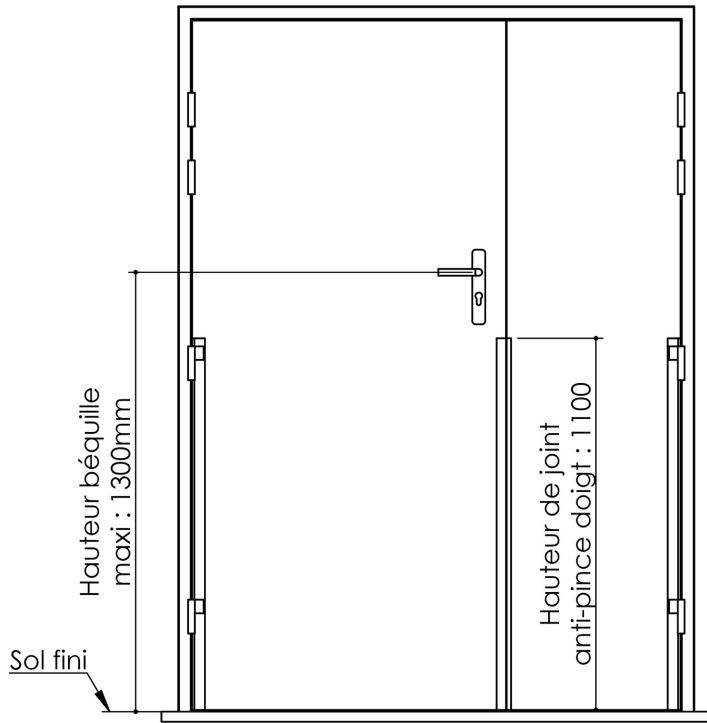

Plan PB-80-1V _ Ind3 : Huisserie bois - Maternelle

Gamme Porte feu EI30 et EI30 Acoustique

Huisserie isophonique
Variable
(cf. PB-410)

Huisserie non isophonique

Variante de mise en œuvre	Plans iso	Plans non-iso
Bâti bois à sceller	PB-61	PB-261
Huisserie bois à sceller	PB-63	PB-263
Bâti bois pose tableau	PB-66	PB-266
Huisserie bois cloison plaque de plâtre	PB-68	PB-268
Huisserie bois easy feu	PB-72	X

Cahier technique

Plan PB-80-2V _ Ind3 : Huisserie bois - Maternelle

Gamme Porte feu EI30 et EI30 Acoustique

Huisserie isophonique Variable (cf. PB-410)

Huisserie non isophonique

Variante de mise en œuvre	Plans iso	Plans non-iso
Bâti bois à sceller	PB-61	PB-261
Huisserie bois à sceller	PB-63	PB-263
Bâti bois pose tableau	PB-66	PB-266
Huisserie bois cloison plaque de plâtre	PB-68	PB-268
Huisserie bois easy feu	PB-72	X