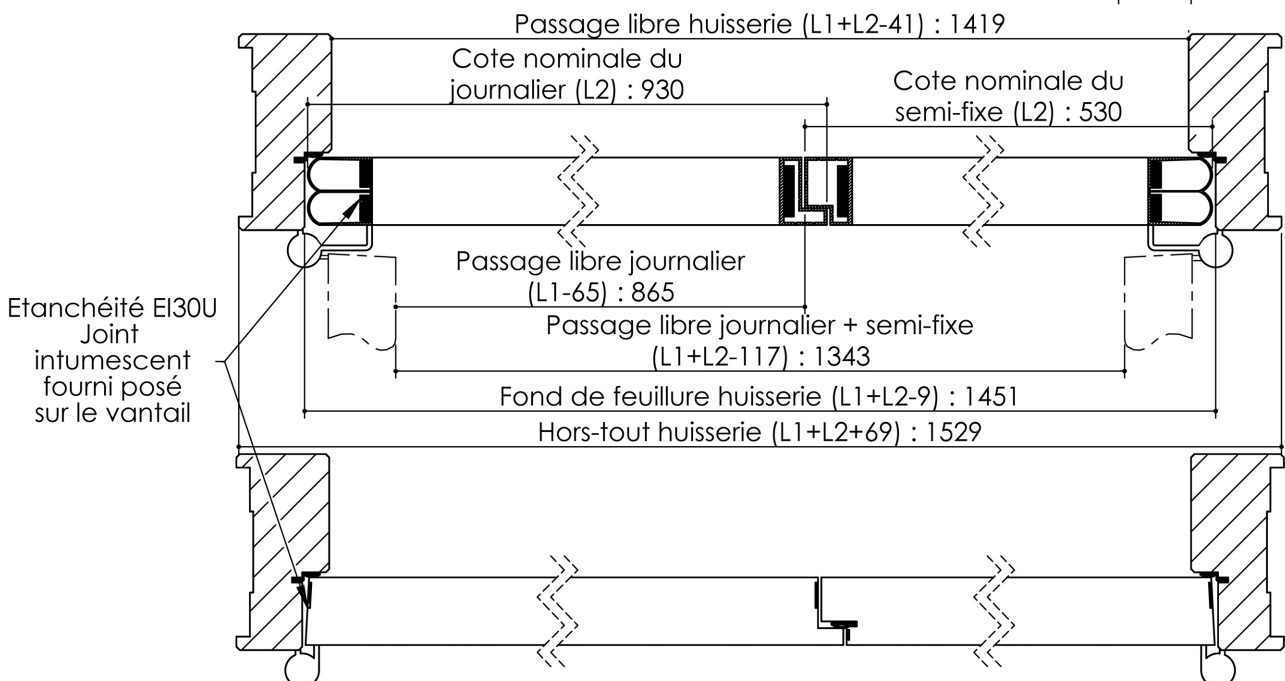

Plan PB-80-1V _ Ind3 : Huisserie bois - Maternelle

Gamme Porte feu EI30 et EI30 Acoustique

Huisserie isophonique
Variable
(cf. PB-410)

Huisserie non isophonique

Variante de mise en œuvre	Plans iso	Plans non-iso
Bâti bois à sceller	PB-61	PB-261
Huisserie bois à sceller	PB-63	PB-263
Bâti bois pose tableau	PB-66	PB-266
Huisserie bois cloison plaque de plâtre	PB-68	PB-268
Huisserie bois easy feu	PB-72	X

Cahier technique

Plan PB-80-2V _ Ind3 : Huisserie bois - Maternelle

Gamme Porte feu EI30 et EI30 Acoustique

Huisserie isophonique Variable (cf. PB-410)

Huisserie non isophonique

Variante de mise en œuvre	Plans iso	Plans non-iso
Bâti bois à sceller	PB-61	PB-261
Huisserie bois à sceller	PB-63	PB-263
Bâti bois pose tableau	PB-66	PB-266
Huisserie bois cloison plaque de plâtre	PB-68	PB-268
Huisserie bois easy feu	PB-72	X