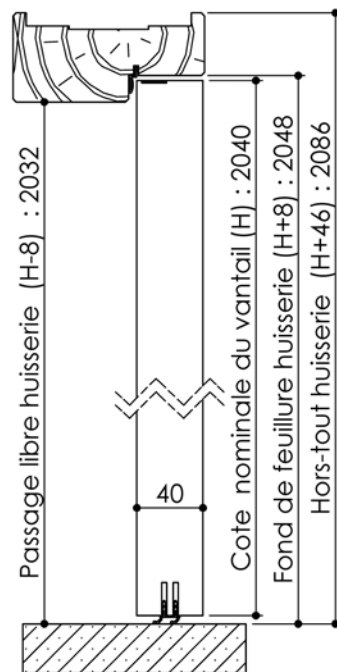

Plan PB-80-2V - Ind5: Huisserie bois - Maternelle

Gamme Porte feu EI30 et EI30 Acoustique

Huisserie isophonique Variable (cf. PB-410)

Variante de mise en œuvre	Plans iso	Plans non-iso
Bâti bois à sceller	PB-61	PB-261
Huisserie bois à sceller	PB-63	PB-263
Bâti bois pose tableau	PB-66	PB-266
Huisserie bois cloison plaque de plâtre	PB-68	PB-268