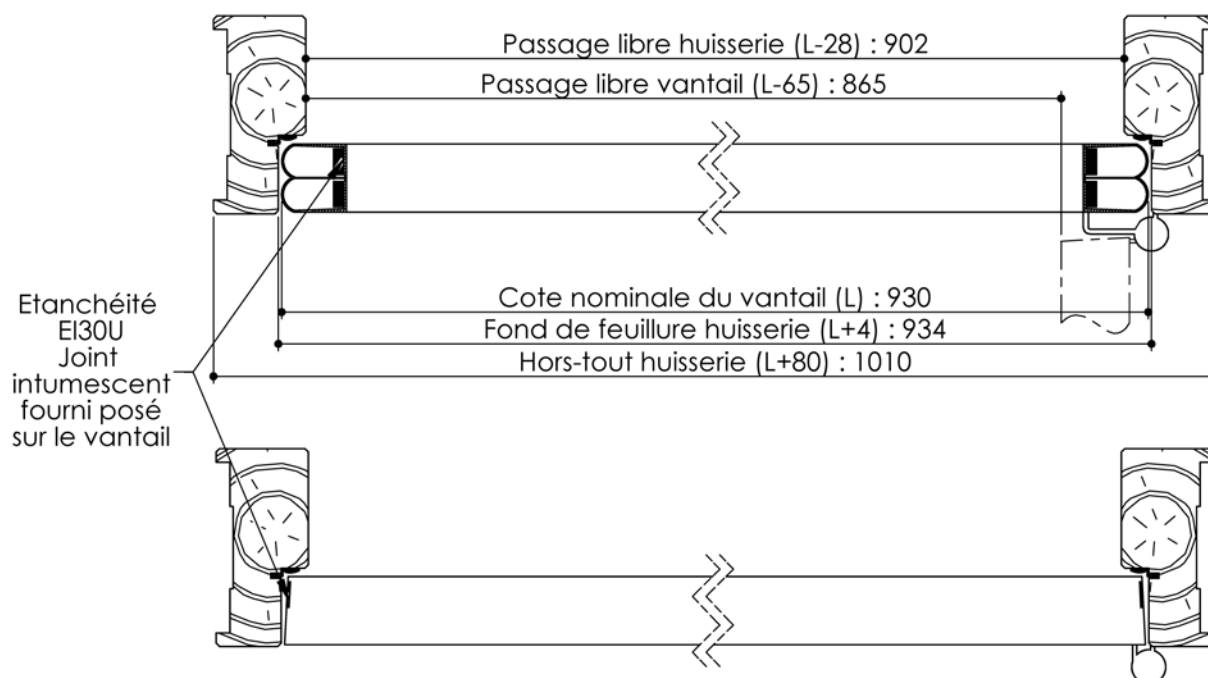

# Plan PB-80-1V - Ind4 : Huisserie bois - Maternelle

Gamme Porte feu EI30 et EI30 Acoustique

Huisserie isophonique  
Variable  
(cf. PB-410)

Huisserie non isophonique

Variante de mise en œuvre	Plans iso	Plans non-iso
Bâti bois à sceller	PB-61	PB-261
Huisserie bois à sceller	PB-63	PB-263
Bâti bois pose tableau	PB-66	PB-266
Huisserie bois cloison plaque de plâtre	PB-68	PB-268

**KEYOR**

PB-80-1V 01/07/2019

Plan non contractuel, Keyor se réserve le droit de modifier ce plan pour des raisons industrielles