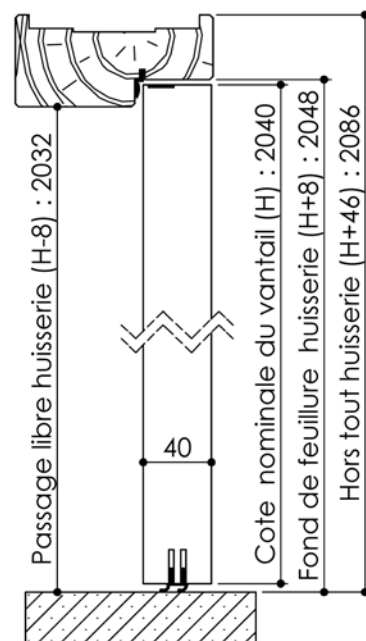

# Plan PB-80-1V - Ind4 : Huisserie bois - Maternelle

Gamme Porte feu EI30 et EI30 Acoustique

Huisserie isophonique  
Variable  
(cf. PB-410)

Huisserie non isophonique

Variante de mise en œuvre	Plans iso	Plans non-iso
Bâti bois à sceller	PB-61	PB-261
Huisserie bois à sceller	PB-63	PB-263
Bâti bois pose tableau	PB-66	PB-266
Huisserie bois cloison plaque de plâtre	PB-68	PB-268

**KEYOR**

PB-80-1V 01/07/2019

Plan non contractuel, Keyor se réserve le droit de modifier ce plan pour des raisons industrielles

# Plan PB-80-2V - Ind5: Huisserie bois - Maternelle

Gamme Porte feu EI30 et EI30 Acoustique

Huisserie isophonique Variable (cf. PB-410)

Huisserie non isophonique

Variante de mise en œuvre	Plans iso	Plans non-iso
Bâti bois à sceller	PB-61	PB-261
Huisserie bois à sceller	PB-63	PB-263
Bâti bois pose tableau	PB-66	PB-266
Huisserie bois cloison plaque de plâtre	PB-68	PB-268