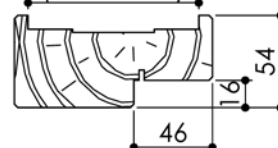

# Plan PB-80-1V - Ind4 : Huisserie bois - Maternelle

Gamme Porte feu EI30 et EI30 Acoustique

Huisserie isophonique  
Variable  
(cf. PB-410)

Huisserie non isophonique

Variante de mise en œuvre	Plans iso	Plans non-iso
Bâti bois à sceller	PB-61	PB-261
Huisserie bois à sceller	PB-63	PB-263
Bâti bois pose tableau	PB-66	PB-266
Huisserie bois cloison plaque de plâtre	PB-68	PB-268