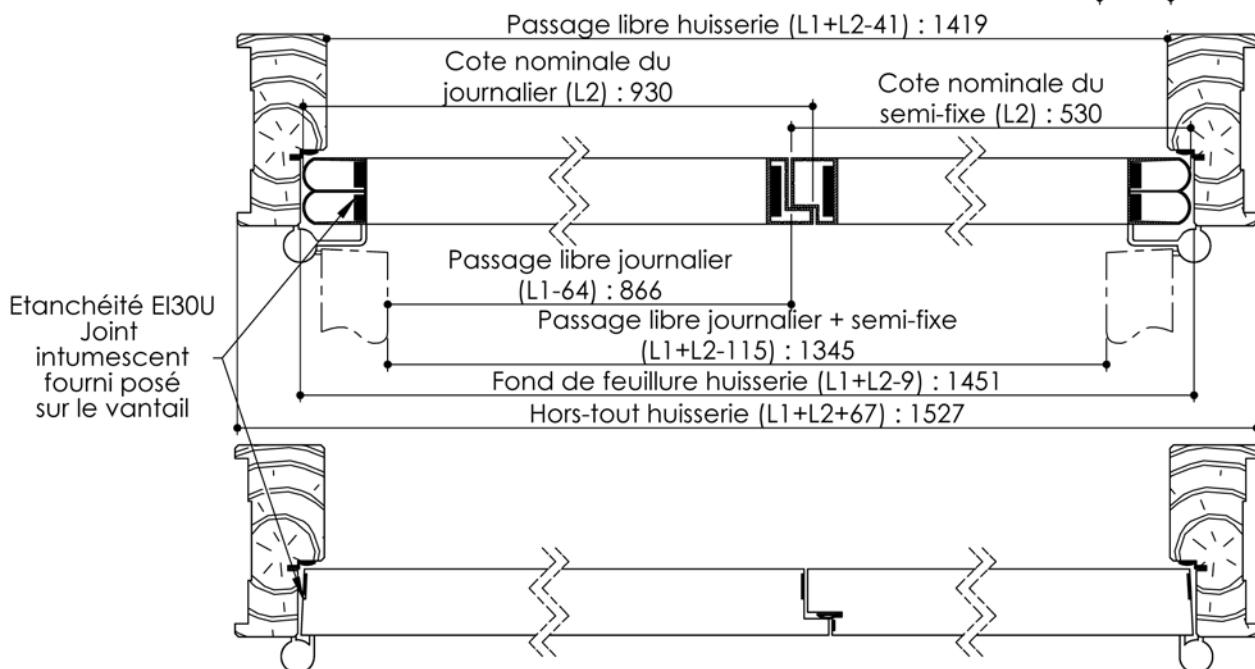

# Plan PB-80-2V - Ind5: Huisserie bois - Maternelle

Gamme Porte feu EI30 et EI30 Acoustique

Huisserie isophonique Variable (cf. PB-410)

Huisserie non isophonique

Variante de mise en œuvre	Plans iso	Plans non-iso
Bâti bois à sceller	PB-61	PB-261
Huisserie bois à sceller	PB-63	PB-263
Bâti bois pose tableau	PB-66	PB-266
Huisserie bois cloison plaque de plâtre	PB-68	PB-268