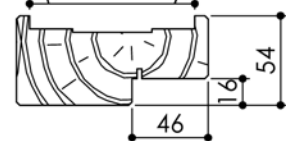

# Plan PB-80-2V - Ind5: Huisserie bois - Maternelle

Gamme Porte feu EI30 et EI30 Acoustique

Huisserie isophonique Variable (cf. PB-410)

Huisserie non isophonique

Variante de mise en œuvre	Plans iso	Plans non-iso
Bâti bois à sceller	PB-61	PB-261
Huisserie bois à sceller	PB-63	PB-263
Bâti bois pose tableau	PB-66	PB-266
Huisserie bois cloison plaque de plâtre	PB-68	PB-268