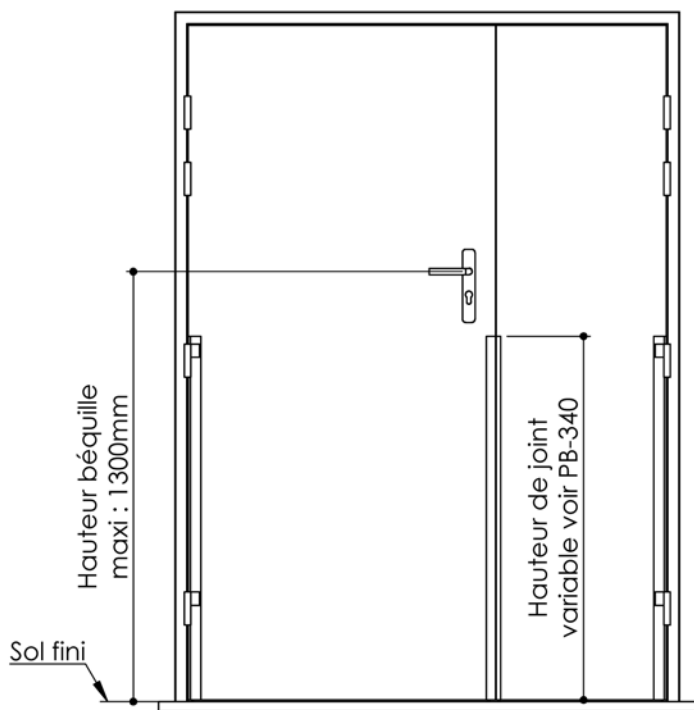

Plan PB-80-2V - Ind5: Huisserie bois - Maternelle

Gamme Porte feu EI30 et EI30 Acoustique

Huisserie isophonique Variable (cf. PB-410)

Variante de mise en œuvre	Plans iso	Plans non-iso
Bâti bois à sceller	PB-61	PB-261
Huisserie bois à sceller	PB-63	PB-263
Bâti bois pose tableau	PB-66	PB-266
Huisserie bois cloison plaque de plâtre	PB-68	PB-268