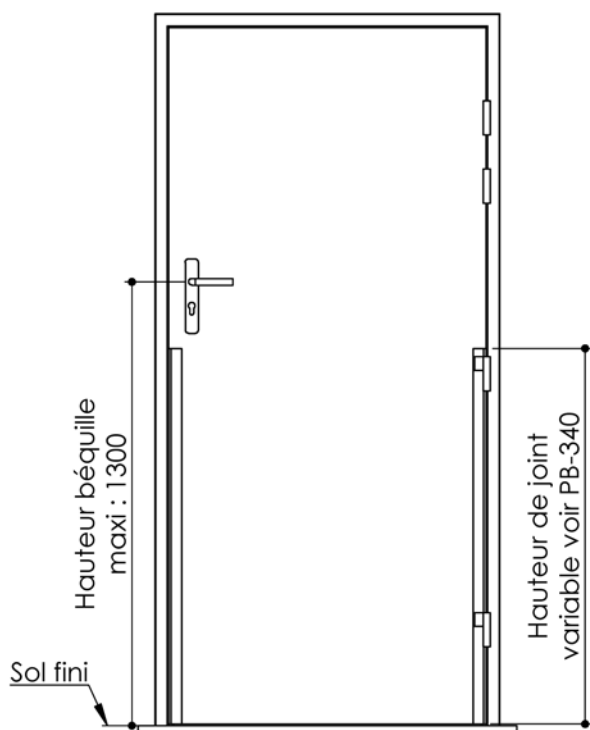

# Plan PB-80-1V - Ind4 : Huisserie bois - Maternelle

Gamme Porte feu EI30 et EI30 Acoustique

Huisserie isophonique  
Variable  
(cf. PB-410)

Huisserie non isophonique

Variante de mise en œuvre	Plans iso	Plans non-iso
Bâti bois à sceller	PB-61	PB-261
Huisserie bois à sceller	PB-63	PB-263
Bâti bois pose tableau	PB-66	PB-266
Huisserie bois cloison plaque de plâtre	PB-68	PB-268