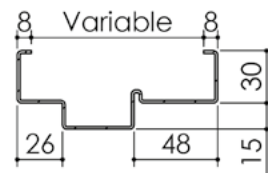

Huisserie isophonique