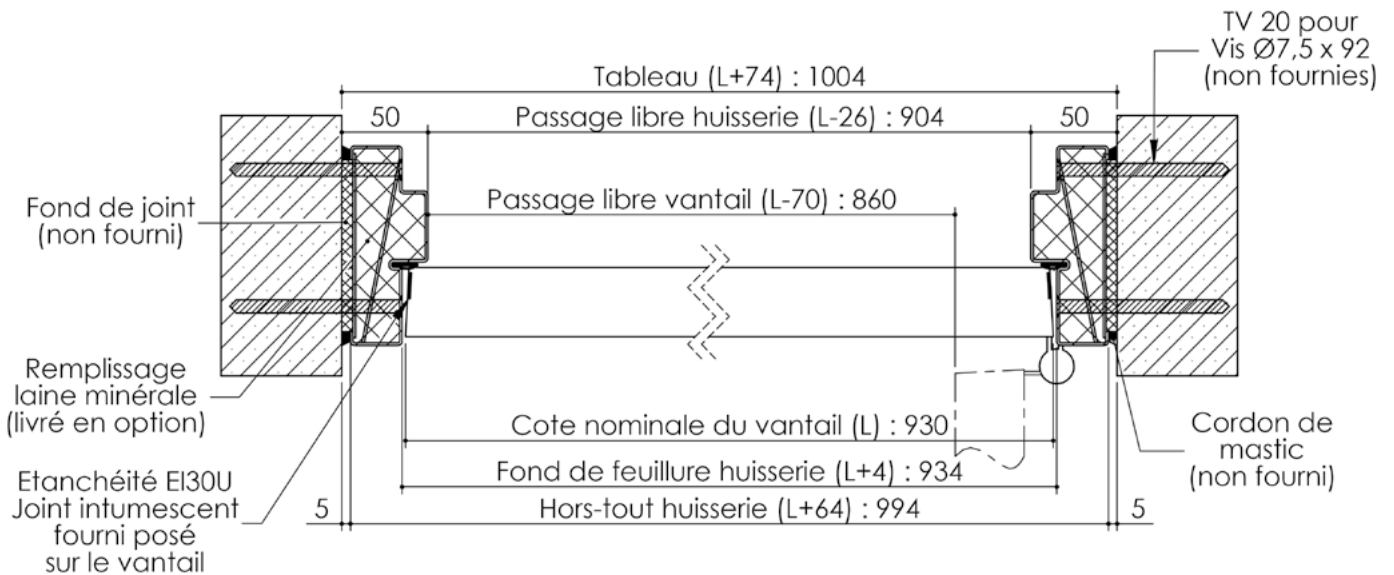

Cahier technique