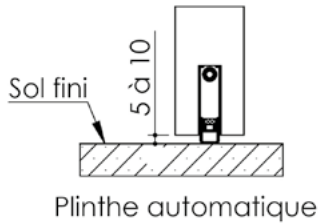

Variantes bas de porte