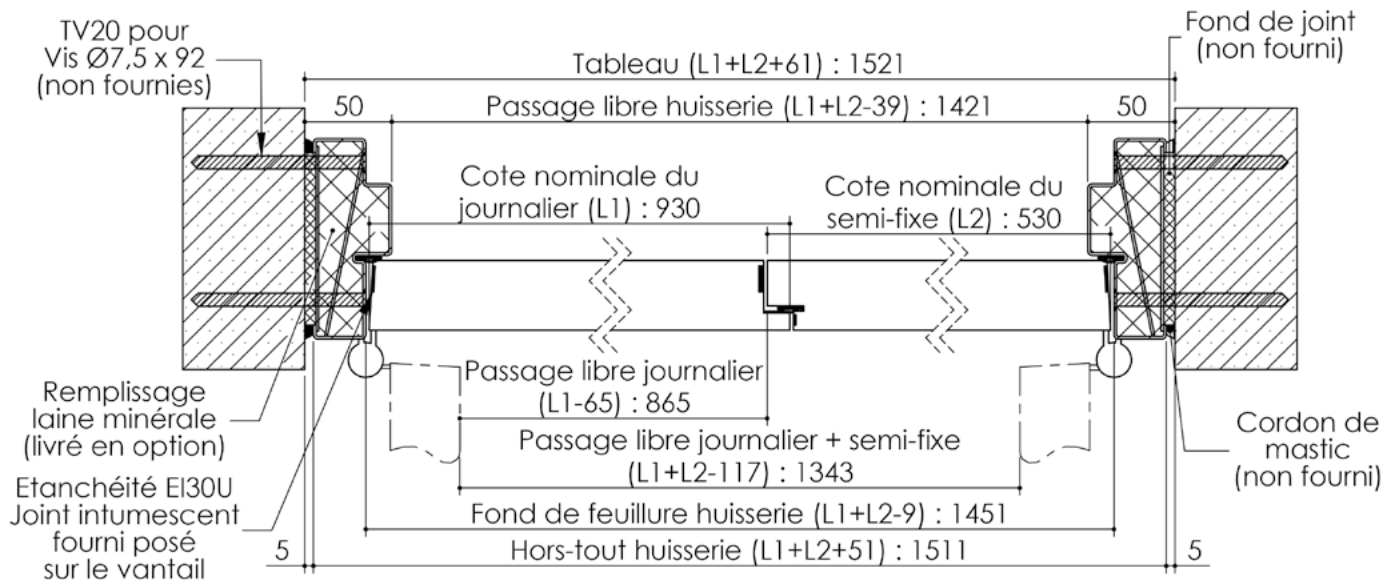

Cahier technique