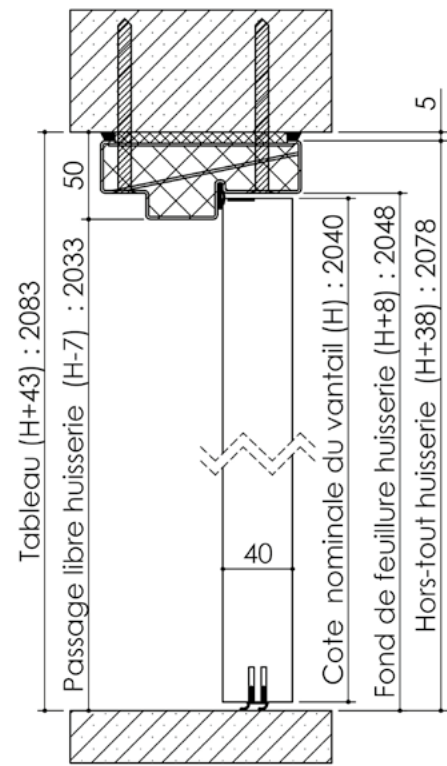

Plan PB-65-2V _ Ind2 : Huisserie métal - Pose en tableau

Gamme Porte EI30 Acoustique