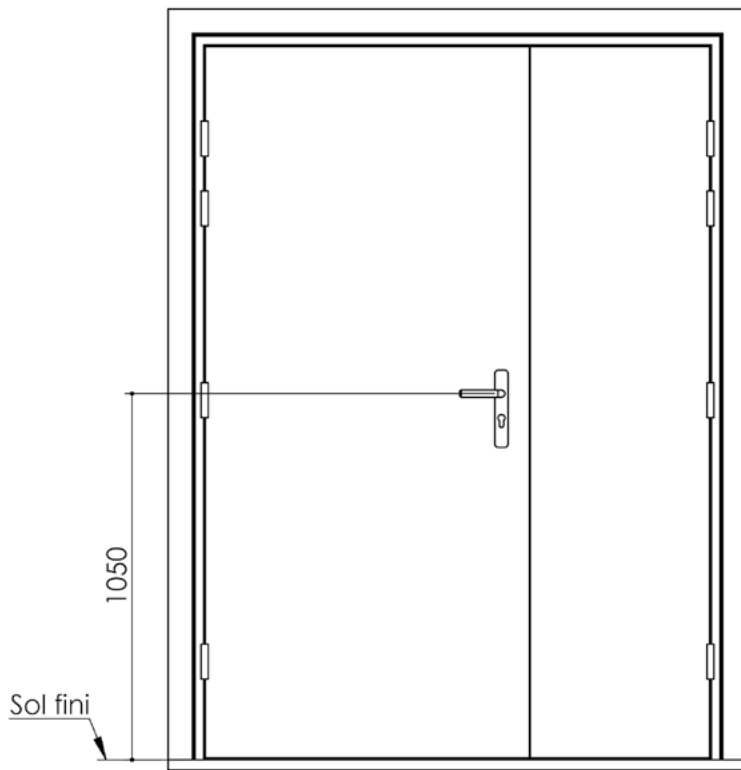

Plan PB-65-2V _ Ind2 : Huisserie métal - Pose en tableau

Gamme Porte EI30 Acoustique