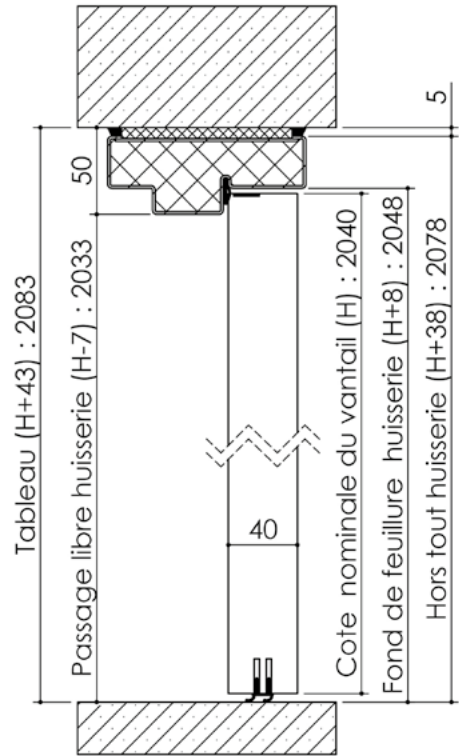

# Plan PB-65-1V \_ Ind2 : Huisserie métal - Pose en tableau

Gamme Porte EI30 Acoustique

## Variantes bas de porte