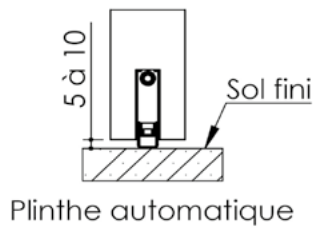

Plan PB-64-1V _ Ind1 : Huisserie métal - Pose banchée

Gamme Porte EI30 Acoustique

Variantes bas de porte

Huisserie isophonique

Plan PB-64-2V _ Ind2 : Huisserie métal - Pose banchée

Gamme Porte EI30 Acoustique