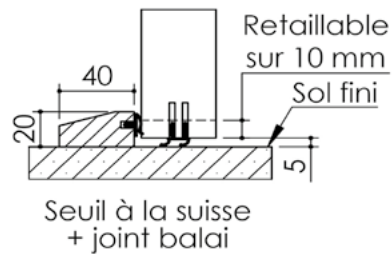

Plan PB-64-1V _ Ind1 : Huisserie métal - Pose banchée

Gamme Porte EI30 Acoustique

Variantes bas de porte

Huisserie isophonique

Plan PB-64-2V _ Ind2 : Huisserie métal - Pose banchée

Gamme Porte EI30 Acoustique