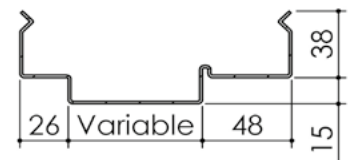

Plan PB-64-1V _ Ind1 : Huisserie métal - Pose banchée

Gamme Porte EI30 Acoustique

Variantes bas de porte

Huisserie isophonique

Plan PB-64-2V _ Ind2 : Huisserie métal - Pose banchée

Gamme Porte EI30 Acoustique