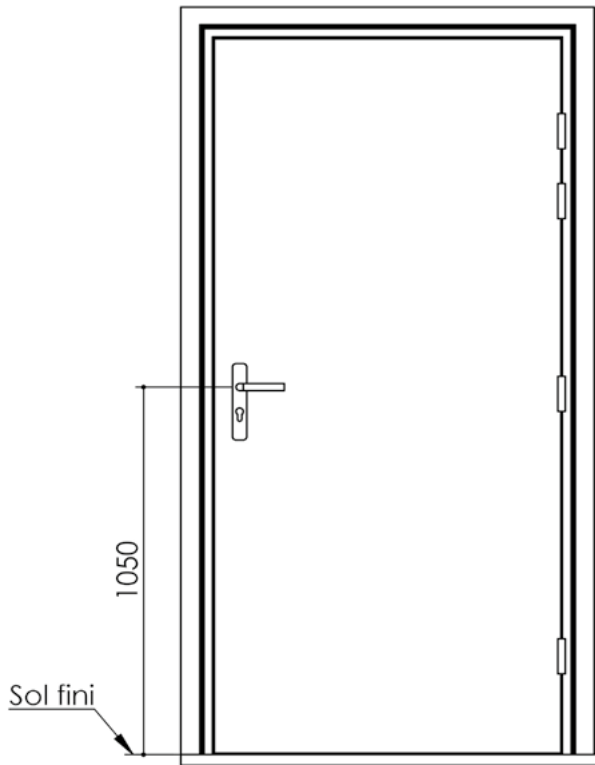

Plan PB-64-1V _ Ind1 : Huisserie métal - Pose banchée

Gamme Porte EI30 Acoustique

Variantes bas de porte

Huisserie isophonique

Plan PB-64-2V _ Ind2 : Huisserie métal - Pose banchée

Gamme Porte EI30 Acoustique

Variantes bas de porte

Huisserie isophonique