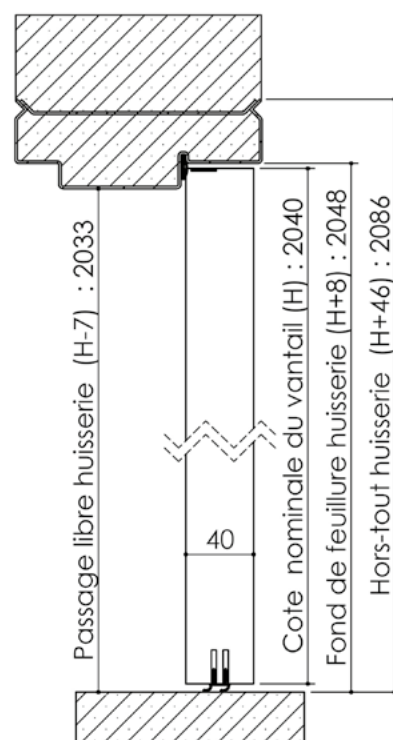

Plan PB-64-1V _ Ind1 : Huisserie métal - Pose banchée

Gamme Porte EI30 Acoustique

Variantes bas de porte

Huisserie isophonique

Plan PB-64-2V _ Ind2 : Huisserie métal - Pose banchée

Gamme Porte EI30 Acoustique

Variantes bas de porte

Huisserie isophonique