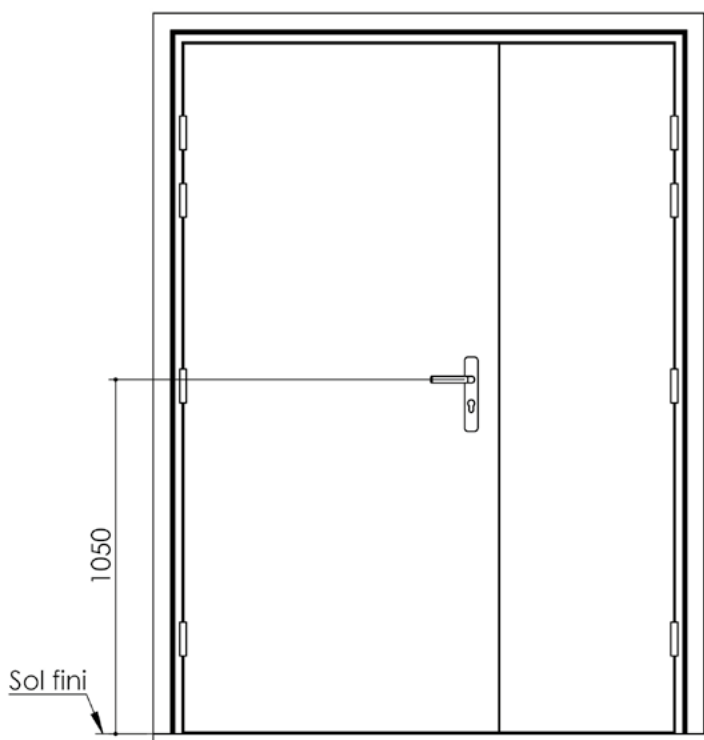

Plan PB-64-1V _ Ind1 : Huisserie métal - Pose banchée

Gamme Porte EI30 Acoustique

Variantes bas de porte

Huisserie isophonique

Plan PB-64-2V _ Ind2 : Huisserie métal - Pose banchée

Gamme Porte EI30 Acoustique

Variantes bas de porte

Huisserie isophonique