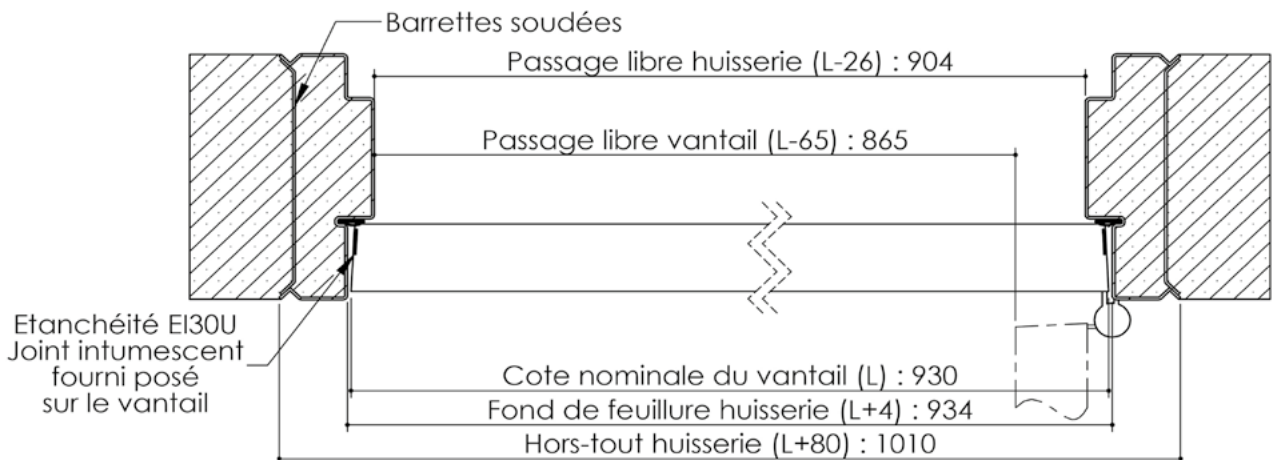

Plan PB-64-1V _ Ind1 : Huisserie métal - Pose banchée

Gamme Porte EI30 Acoustique

Variantes bas de porte

Huisserie isophonique

Plan PB-64-2V _ Ind2 : Huisserie métal - Pose banchée

Gamme Porte EI30 Acoustique

Variantes bas de porte

Huisserie isophonique