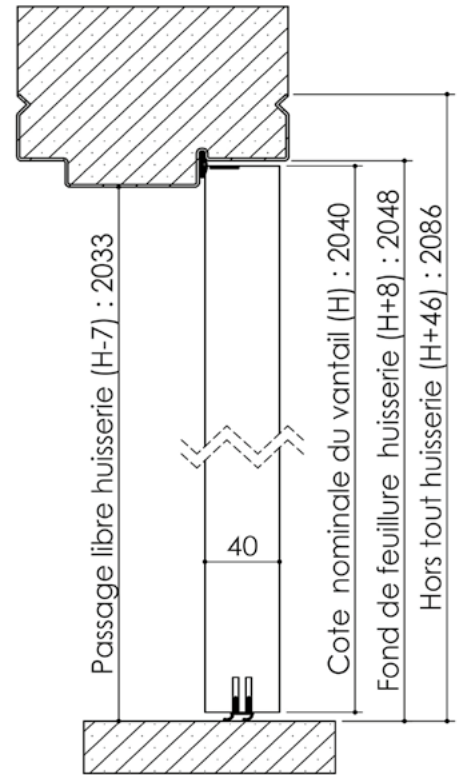

Plan PB-64-1V _ Ind1 : Huisserie métal - Pose banchée

Gamme Porte EI30 Acoustique

Variantes bas de porte

Huisserie isophonique

Plan PB-64-2V _ Ind2 : Huisserie métal - Pose banchée

Gamme Porte EI30 Acoustique

Variantes bas de porte

Huisserie isophonique