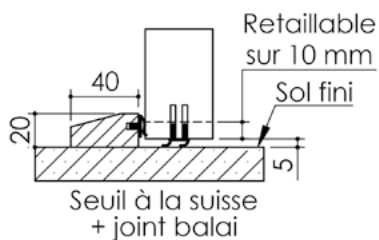

Variantes bas de porte