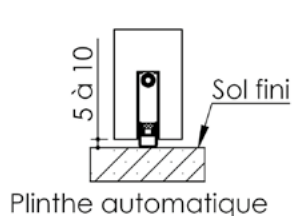

Variantes bas de porte