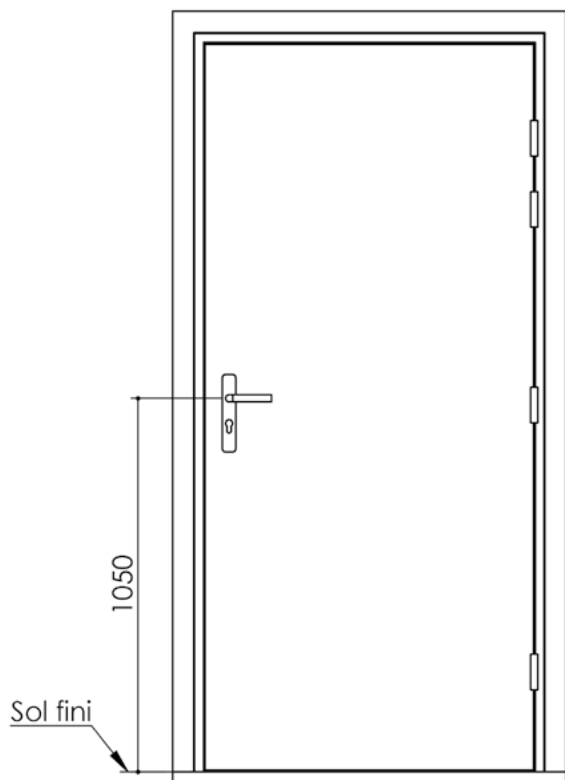

Plan PB-62-1V _ Ind1 : Huisserie métal - Pose scellée

Gamme Porte EI30 Acoustique

Variantes bas de porte

Huisserie isophonique

Plan PB-62-2V _ Ind2 : Huisserie métal - Pose scellée

Gamme Porte EI30 Acoustique

Variantes bas de porte

Huisserie isophonique

Cahier technique