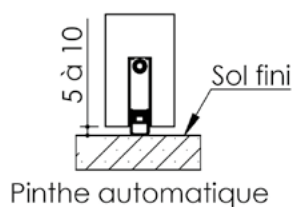

Variantes bas de porte