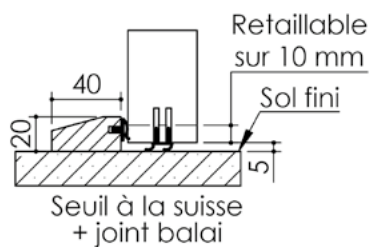

Variantes bas de porte