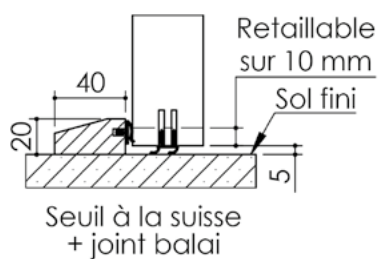

Plan PB-62-1V _ Ind1 : Huisserie métal - Pose scellée

Gamme Porte EI30 Acoustique

Variantes bas de porte

Huisserie isophonique

Plan PB-62-2V _ Ind2 : Huisserie métal - Pose scellée

Gamme Porte EI30 Acoustique