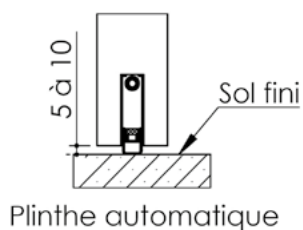

Plan PB-62-1V _ Ind1 : Huisserie métal - Pose scellée

Gamme Porte EI30 Acoustique

Variantes bas de porte

Huisserie isophonique

Plan PB-62-2V _ Ind2 : Huisserie métal - Pose scellée

Gamme Porte EI30 Acoustique