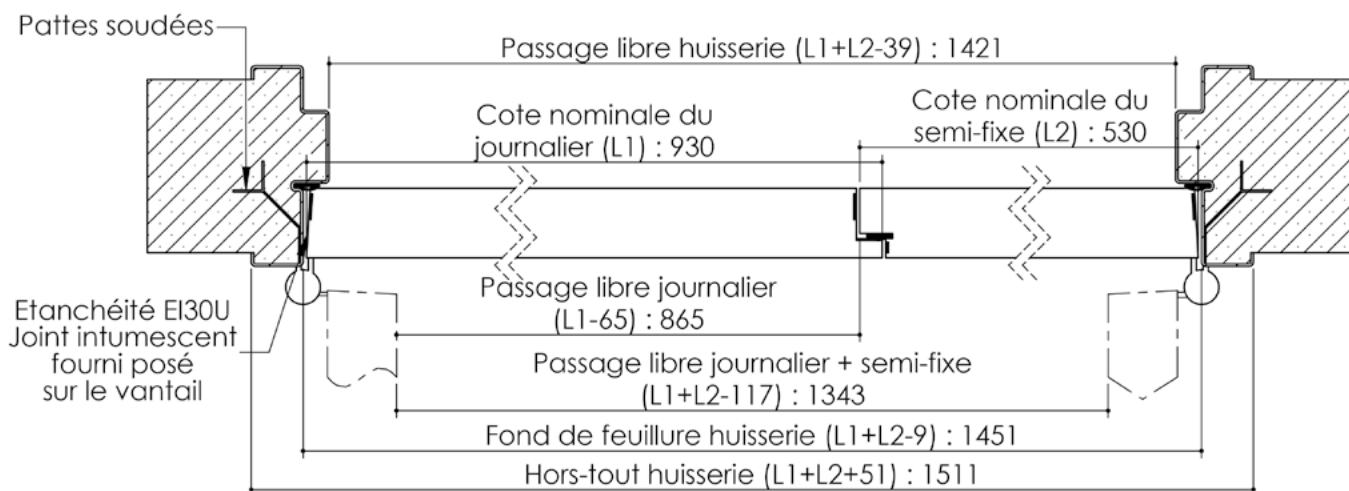

Plan PB-62-1V _ Ind1 : Huisserie métal - Pose scellée

Gamme Porte EI30 Acoustique

Variantes bas de porte

Huisserie isophonique

Plan PB-62-2V _ Ind2 : Huisserie métal - Pose scellée

Gamme Porte EI30 Acoustique

Variantes bas de porte

Huisserie isophonique

Cahier technique