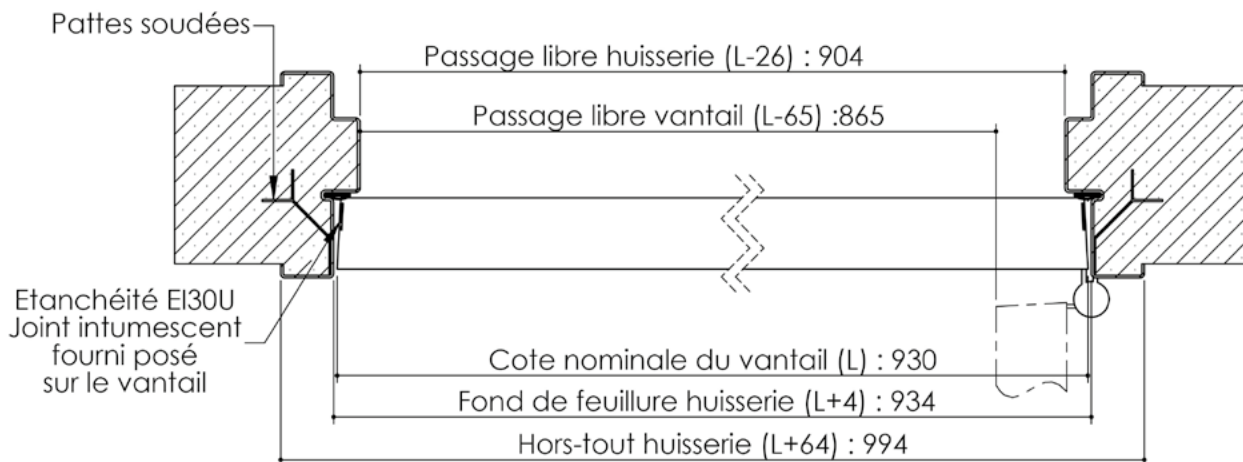

Plan PB-62-1V _ Ind1 : Huisserie métal - Pose scellée

Gamme Porte EI30 Acoustique

Variantes bas de porte

Huisserie isophonique

Plan PB-62-2V _ Ind2 : Huisserie métal - Pose scellée

Gamme Porte EI30 Acoustique

Variantes bas de porte

Huisserie isophonique

Cahier technique