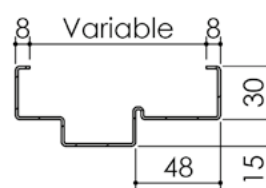

Plan PB-62-1V _ Ind1 : Huisserie métal - Pose scellée

Gamme Porte EI30 Acoustique

Variantes bas de porte

Huisserie isophonique

Plan PB-62-2V _ Ind2 : Huisserie métal - Pose scellée

Gamme Porte EI30 Acoustique