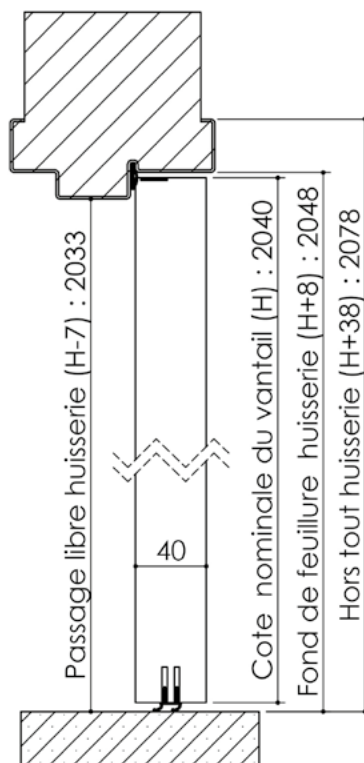

Plan PB-62-1V _ Ind1 : Huisserie métal - Pose scellée

Gamme Porte EI30 Acoustique

Variantes bas de porte

Huisserie isophonique

Plan PB-62-2V _ Ind2 : Huisserie métal - Pose scellée

Gamme Porte EI30 Acoustique

Variantes bas de porte

Huisserie isophonique

Cahier technique