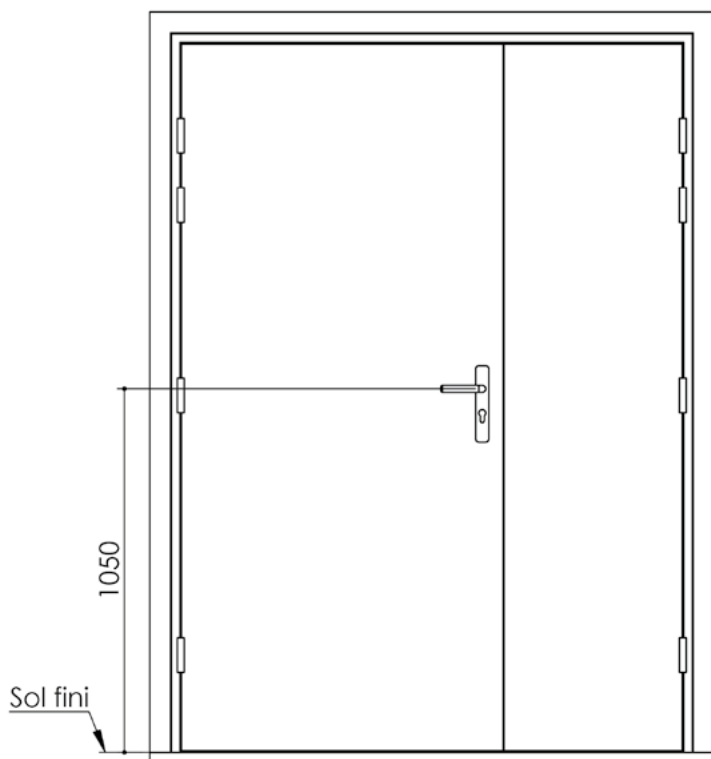

Plan PB-62-1V _ Ind1 : Huisserie métal - Pose scellée

Gamme Porte EI30 Acoustique

Variantes bas de porte

Huisserie isophonique

Plan PB-62-2V _ Ind2 : Huisserie métal - Pose scellée

Gamme Porte EI30 Acoustique

Variantes bas de porte

Huisserie isophonique

Cahier technique