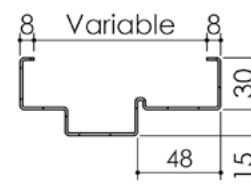

Huisserie isophonique