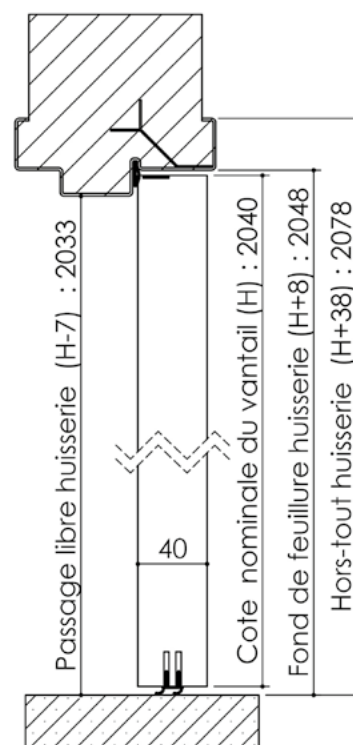

Plan PB-62-1V _ Ind1 : Huisserie métal - Pose scellée

Gamme Porte EI30 Acoustique

Variantes bas de porte

Huisserie isophonique

Plan PB-62-2V _ Ind2 : Huisserie métal - Pose scellée

Gamme Porte EI30 Acoustique

Variantes bas de porte

Huisserie isophonique

Cahier technique