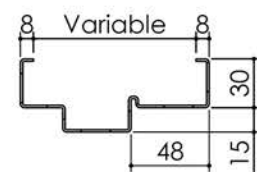

Plan PB-62-1V _ Ind2 : Huisserie métal - Pose scellée

Gamme Porte EI30 Acoustique

Variantes bas de porte

Huisserie isophonique

KEYOR

PB-62-1V 01/07/2019

Plan non contractuel, Keyor se réserve le droit de modifier ce plan pour des raisons industrielles

Plan PB-62-2V _ Ind3 : Huisserie métal - Pose scellée

Gamme Porte EI30 Acoustique

Variantes bas de porte

Huisserie isophonique

KEYOR

PB-67-2V 01/07/2019

Plan non contractuel, Keyor se réserve le droit de modifier ce plan pour des raisons industrielles