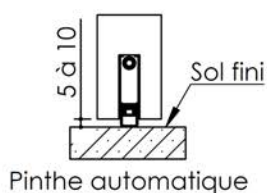

Plan PB-62-1V _ Ind2 : Huisserie métal - Pose scellée

Gamme Porte EI30 Acoustique

Variantes bas de porte

Huisserie isophonique

KEYOR

PB-62-1V 01/07/2019

Plan non contractuel, Keyor se réserve le droit de modifier ce plan pour des raisons industrielles

Plan PB-62-2V _ Ind3 : Huisserie métal - Pose scellée

Gamme Porte EI30 Acoustique

Variantes bas de porte

Huisserie isophonique

KEYOR

PB-67-2V 01/07/2019

Plan non contractuel, Keyor se réserve le droit de modifier ce plan pour des raisons industrielles