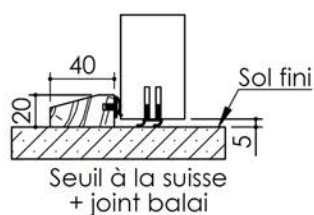

Plan PB-62-1V _ Ind2 : Huisserie métal - Pose scellée

Gamme Porte EI30 Acoustique

Variantes bas de porte

Huisserie isophonique

KEYOR

PB-62-1V 01/07/2019

Plan non contractuel, Keyor se réserve le droit de modifier ce plan pour des raisons industrielles

Plan PB-62-2V _ Ind3 : Huisserie métal - Pose scellée

Gamme Porte EI30 Acoustique

Variantes bas de porte

Huisserie isophonique

KEYOR

PB-67-2V 01/07/2019

Plan non contractuel, Keyor se réserve le droit de modifier ce plan pour des raisons industrielles