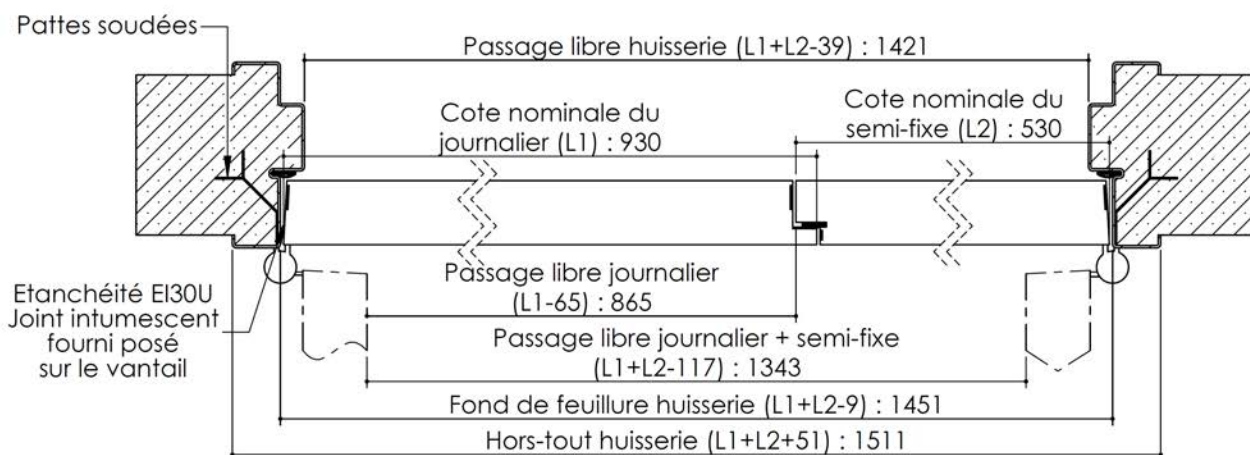

Plan PB-62-1V _ Ind2 : Huisserie métal - Pose scellée

Gamme Porte EI30 Acoustique

Variantes bas de porte

Huisserie isophonique

KEYOR

PB-62-1V 01/07/2019

Plan non contractuel, Keyor se réserve le droit de modifier ce plan pour des raisons industrielles

Plan PB-62-2V _ Ind3 : Huisserie métal - Pose scellée

Gamme Porte EI30 Acoustique

Variantes bas de porte

Huisserie isophonique

KEYOR

PB-67-2V 01/07/2019

Plan non contractuel, Keyor se réserve le droit de modifier ce plan pour des raisons industrielles