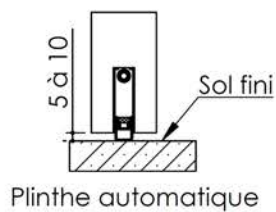

Plan PB-62-1V _ Ind2 : Huisserie métal - Pose scellée

Gamme Porte EI30 Acoustique

Variantes bas de porte

Huisserie isophonique

KEYOR

PB-62-1V 01/07/2019

Plan non contractuel, Keyor se réserve le droit de modifier ce plan pour des raisons industrielles

Plan PB-62-2V _ Ind3 : Huisserie métal - Pose scellée

Gamme Porte EI30 Acoustique

Variantes bas de porte

Huisserie isophonique

KEYOR

PB-67-2V 01/07/2019

Plan non contractuel, Keyor se réserve le droit de modifier ce plan pour des raisons industrielles