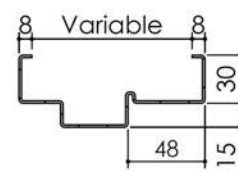

Plan PB-62-2V _ Ind3 : Huisserie métal - Pose scellée

Gamme Porte EI30 Acoustique

Variantes bas de porte

Huisserie isophonique

KEYOR

PB-67-2V 01/07/2019

Plan non contractuel, Keyor se réserve le droit de modifier ce plan pour des raisons industrielles