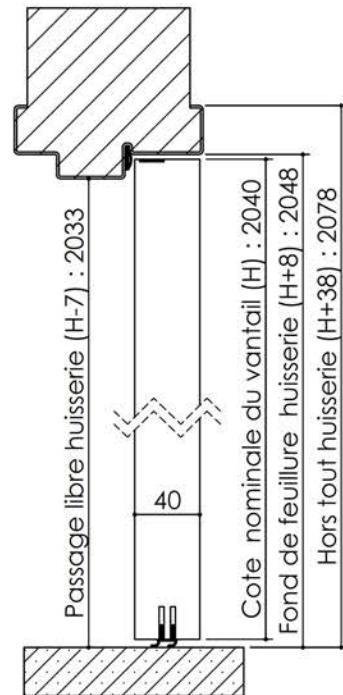

Plan PB-62-1V _ Ind2 : Huisserie métal - Pose scellée

Gamme Porte EI30 Acoustique

Variantes bas de porte

Huisserie isophonique

KEYOR

PB-62-1V 01/07/2019

Plan non contractuel, Keyor se réserve le droit de modifier ce plan pour des raisons industrielles

Plan PB-62-2V _ Ind3 : Huisserie métal - Pose scellée

Gamme Porte EI30 Acoustique

Variantes bas de porte

Huisserie isophonique

KEYOR

PB-67-2V 01/07/2019

Plan non contractuel, Keyor se réserve le droit de modifier ce plan pour des raisons industrielles