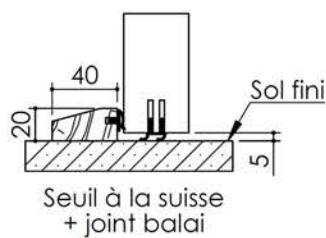

Plan PB-62-1V _ Ind2 : Huisserie métal - Pose scellée

Gamme Porte EI30 Acoustique

Variantes bas de porte

Huisserie isophonique

KEYOR

PB-62-1V 01/07/2019

Plan non contractuel, Keyor se réserve le droit de modifier ce plan pour des raisons industrielles

Plan PB-62-2V _ Ind3 : Huisserie métal - Pose scellée

Gamme Porte EI30 Acoustique

Variantes bas de porte

Huisserie isophonique

KEYOR

PB-67-2V 01/07/2019

Plan non contractuel, Keyor se réserve le droit de modifier ce plan pour des raisons industrielles