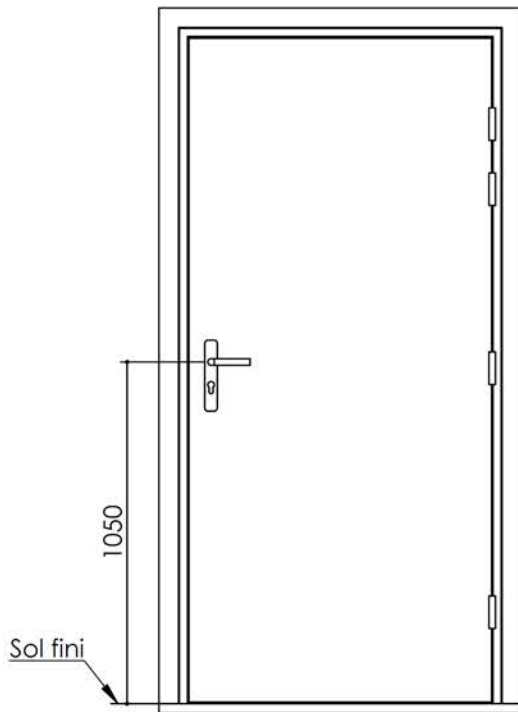

Plan PB-62-1V _ Ind2 : Huisserie métal - Pose scellée

Gamme Porte EI30 Acoustique

Variantes bas de porte

Huisserie isophonique

KEYOR

PB-62-1V 01/07/2019

Plan non contractuel, Keyor se réserve le droit de modifier ce plan pour des raisons industrielles

Plan PB-62-2V _ Ind3 : Huisserie métal - Pose scellée

Gamme Porte EI30 Acoustique

Variantes bas de porte

Huisserie isophonique

KEYOR

PB-67-2V 01/07/2019

Plan non contractuel, Keyor se réserve le droit de modifier ce plan pour des raisons industrielles