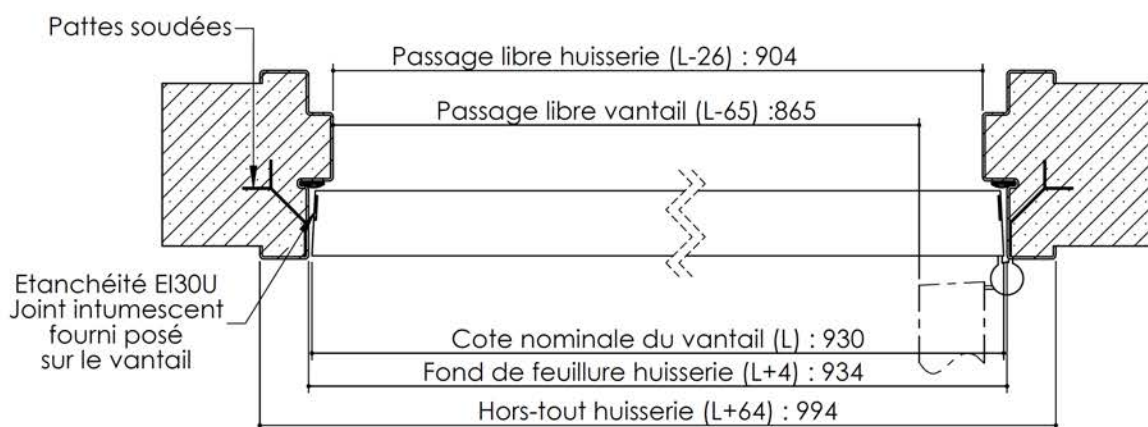

Plan PB-62-1V _ Ind2 : Huisserie métal - Pose scellée

Gamme Porte EI30 Acoustique

Variantes bas de porte

Huisserie isophonique

KEYOR

PB-62-1V 01/07/2019

Plan non contractuel, Keyor se réserve le droit de modifier ce plan pour des raisons industrielles

Plan PB-62-2V _ Ind3 : Huisserie métal - Pose scellée

Gamme Porte EI30 Acoustique

Variantes bas de porte

Huisserie isophonique

KEYOR

PB-67-2V 01/07/2019

Plan non contractuel, Keyor se réserve le droit de modifier ce plan pour des raisons industrielles