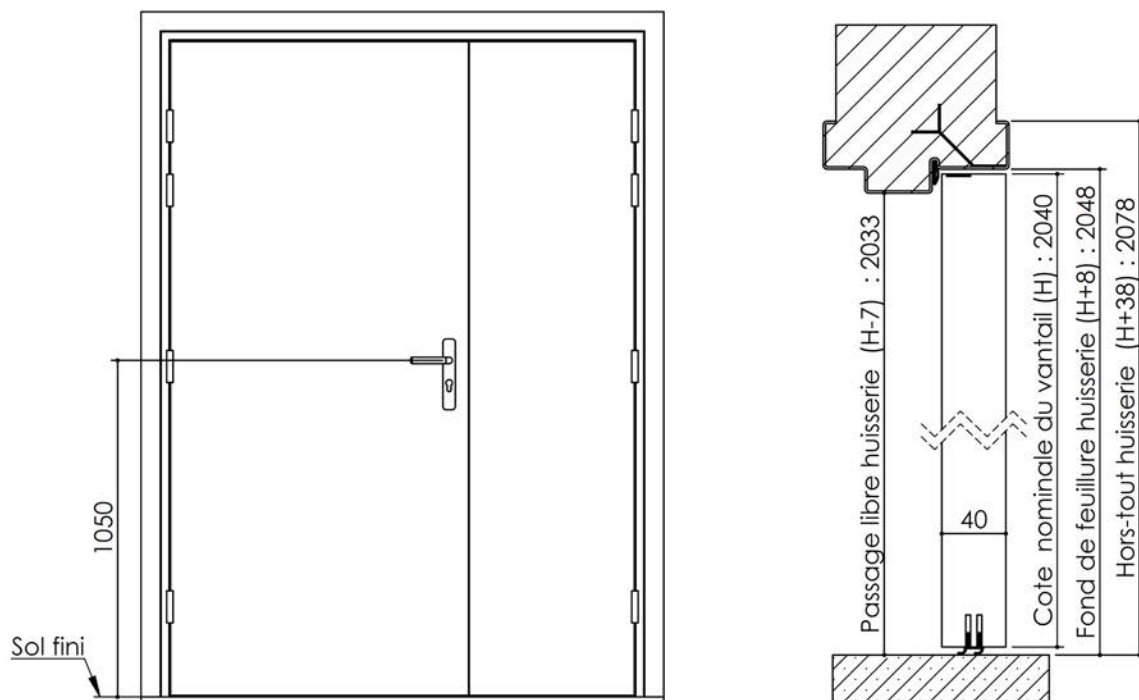

Plan PB-62-1V _ Ind2 : Huisserie métal - Pose scellée

Gamme Porte EI30 Acoustique

Variantes bas de porte

Huisserie isophonique

KEYOR

PB-62-1V 01/07/2019

Plan non contractuel, Keyor se réserve le droit de modifier ce plan pour des raisons industrielles

Plan PB-62-2V _ Ind3 : Huisserie métal - Pose scellée

Gamme Porte EI30 Acoustique

Variantes bas de porte

Huisserie isophonique

KEYOR

PB-67-2V 01/07/2019

Plan non contractuel, Keyor se réserve le droit de modifier ce plan pour des raisons industrielles